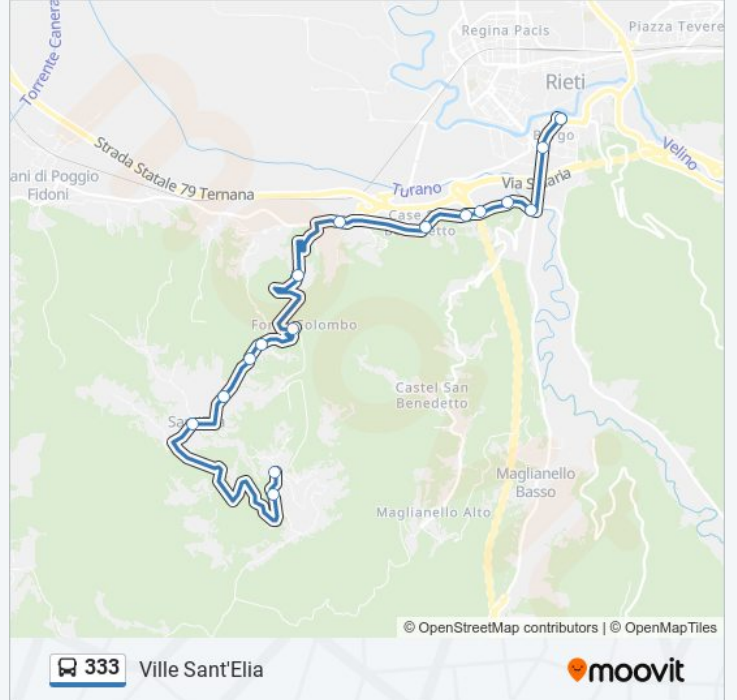

Via Fonte Colombo, 36

Via Fonte Colombo, 40

Via Vena, 30

Via Vena, 30

Via Vena

Sant'Elia

Via Ville, 17

Via Ville, 17

Informazioni sulla linea bus 333

Direzione: Ville Sant'Elia

Fermate: 16

Durata del tragitto: 22 min

La linea in sintesi:

Orari, mappe e fermate della linea bus 333 disponibili in un PDF su moovitapp.com. Usa App Moovit per ottenere tempi di attesa reali, orari di tutte le altre linee o indicazioni passo-passo per muoverti con i mezzi pubblici a Roma e Lazio.