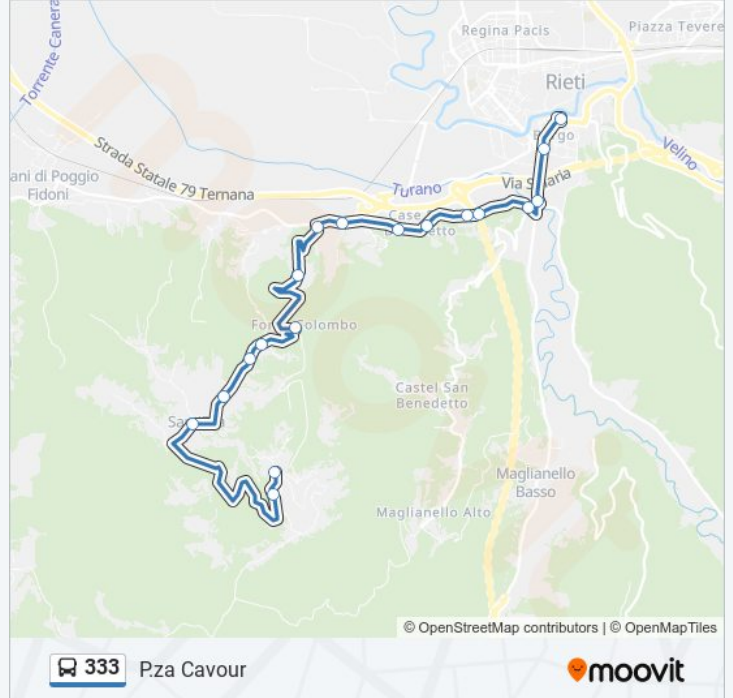

Via Vena, 30

Via Fonte Colombo, 40

Via Fonte Colombo, 36

Via Fonte Colombo, 1

Rieti | Via Tancia Via Pistignano

Via Pistignano, 28

Case San Benedetto

Via Pistignano, 47

Via Pistignano, 47

Via Pistignano, 3

Via Salaria, 368

Rieti | Via Salaria Via Sassetti

P.za Cavour

Orari della linea bus 333

Orari di partenza verso P.za Cavour:

lunedì	07:10 - 19:15
martedì	07:10 - 19:15
mercoledì	07:10 - 19:15
giovedì	07:10 - 19:15
venerdì	07:10 - 19:15
sabato	07:10 - 19:15
domenica	Non in Servizio

Informazioni sulla linea bus 333

Direzione: P.za Cavour

Fermate: 18

Durata del tragitto: 22 min

La linea in sintesi:

Direzione: Ville Sant'Elia

16 fermate

[VISUALIZZA GLI ORARI DELLA LINEA](#)