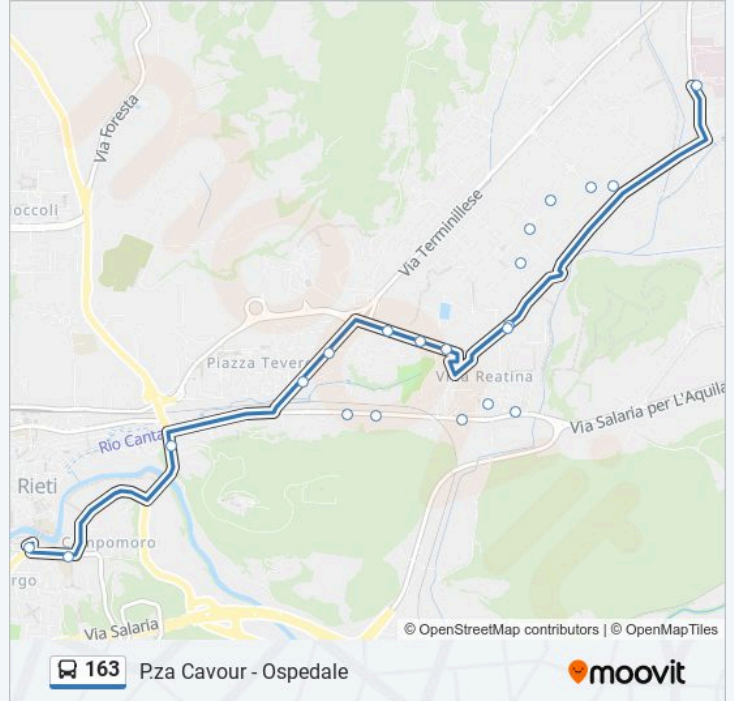

163

P.za Cavour - Ospedale

Scarica L'App

La linea bus 163 (P.za Cavour - Ospedale) ha 4 percorsi. Durante la settimana è operativa:
(1) Ospedale: 05:30 - 06:00(2) P.za Cavour: 05:40 - 22:03(3) Santa Rufina > Nucleo Industriale: 21:35(4) Vaiano: 07:00
Usa Moovit per trovare le fermate della linea bus 163 più vicine a te e scoprire quando passerà il prossimo mezzo della linea bus 163

Orari della linea bus 163

Orari di partenza verso Ospedale:

lunedì	05:30 - 06:00
martedì	05:30 - 06:00
mercoledì	05:30 - 06:00
giovedì	05:30 - 06:00
venerdì	05:30 - 06:00
sabato	05:30 - 06:00
domenica	06:45 - 16:05

Informazioni sulla linea bus 163

Direzione: Ospedale

Fermate: 15

Durata del tragitto: 14 min

La linea in sintesi:

Direzione: P.za Cavour

24 fermate

[VISUALIZZA GLI ORARI DELLA LINEA](#)

Informazioni sulla linea bus 163

Direzione: P.za Cavour

Fermate: 24

Durata del tragitto: 20 min

La linea in sintesi:

Rieti | Viale Verani

V.le Matteucci (Tuttosport)

Rieti | Viale Matteucci