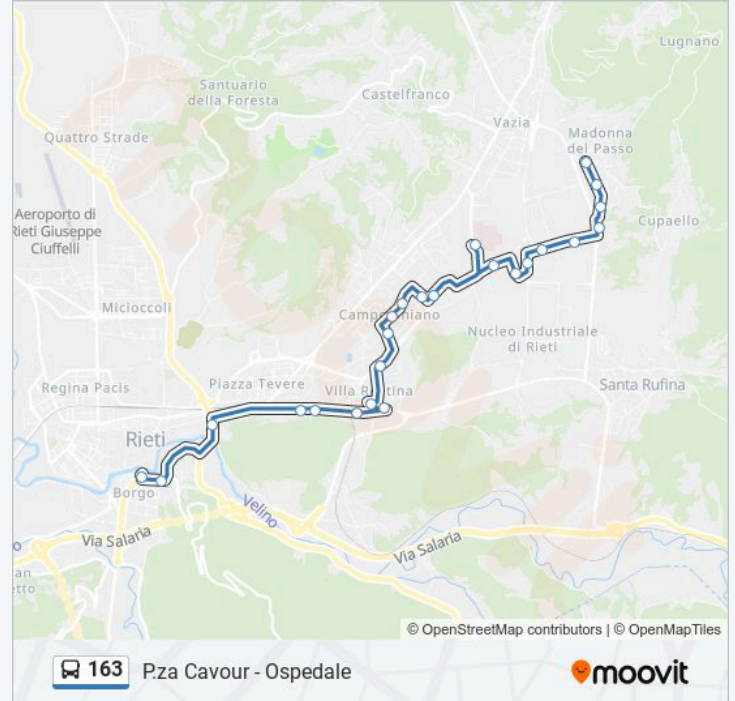

D'Aquillio - Tolgatti

Santa Rufina - Piazza Nenni

Direzione: Vaiano

21 fermate

[VISUALIZZA GLI ORARI DELLA LINEA](#)

P.za Cavour

Campomoro

Porta D'Arce

Via Pertini, 329

Palmegiani - Pollastrini

Via Cipriani

Rieti | Ospedale San Camillo

Via Kennedy

Rieti | Via Salaria Via Kennedy

Via Rieti, 54

Orari della linea bus 163

Orari di partenza verso Vaiano:

lunedì	07:00
martedì	07:00
mercoledì	07:00
giovedì	07:00
venerdì	07:00
sabato	07:00
domenica	Non in Servizio

Informazioni sulla linea bus 163

Direzione: Vaiano

Fermate: 21

Durata del tragitto: 25 min

La linea in sintesi:

Rieti | Vazia

Vazia

Vaiano Cap.

Orari, mappe e fermate della linea bus 163 disponibili in un PDF su moovitapp.com. Usa App Moovit per ottenere tempi di attesa reali, orari di tutte le altre linee o indicazioni passo-passo per muoverti con i mezzi pubblici a Roma e Lazio.