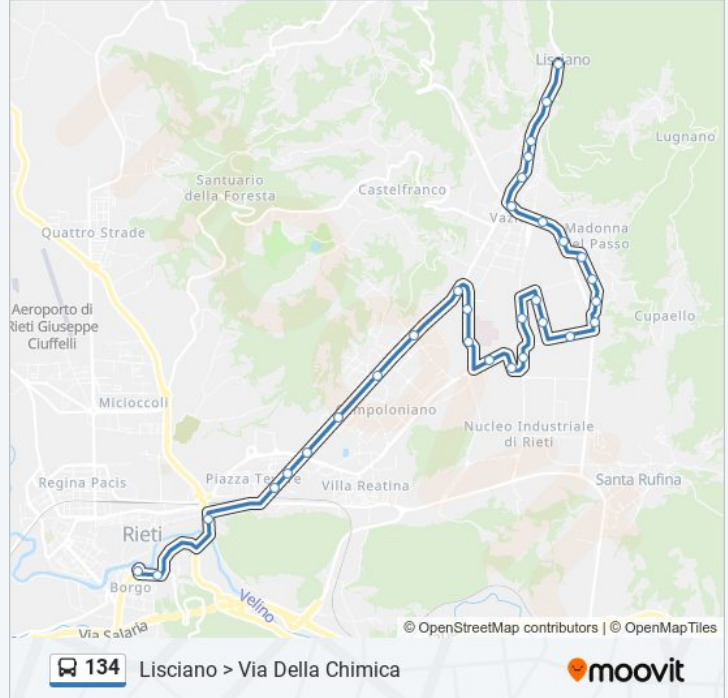

Informazioni sulla linea bus 134

Direzione: Lisciano > Via Della Chimica

Fermate: 31

Durata del tragitto: 29 min

La linea in sintesi:

Ospedale

Via Greco, 8

Via Greco, 1d

Motorizzazione Civile

Viale Maestri Del Lavoro, 4

Via Della Genetica, 10

Via Della Genetica, 6

Via Emilio Greco, 7

Via Vaiano Nuova

Via Vaiano Nuova, 138

Via Vaiano Nuova, 9

Vaiano Cap.

Via Malfatti, 61

Via Malfatti, 75

Vazia

Via Lisciano, 50

Via Lisciano, 31

Via Lisciano, 76

Terminillese - Leonessa

Lisciano

Direzione: P.za Cavour

33 fermate

[VISUALIZZA GLI ORARI DELLA LINEA](#)

Lisciano

Terminillese - Leonessa

Via Lisciano, 76

Via Lisciano, 62