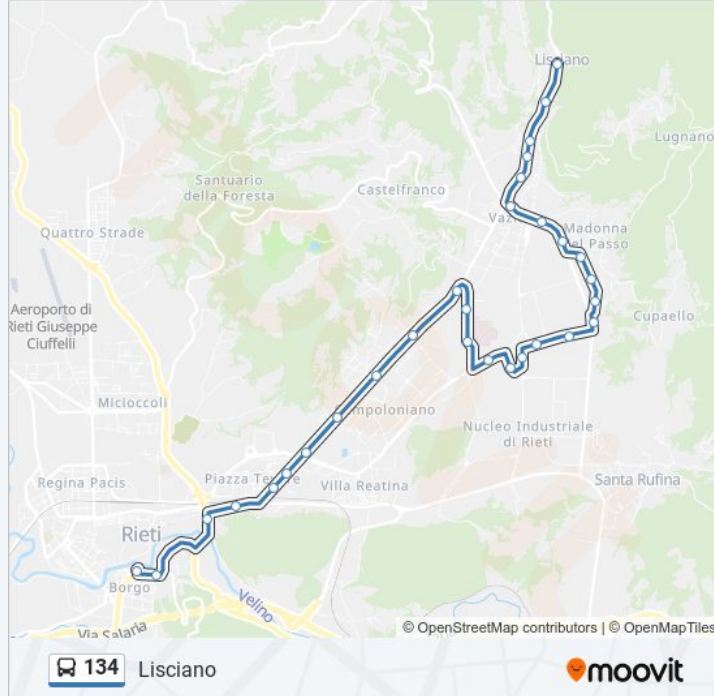

Informazioni sulla linea bus 134

Direzione: Lisciano

Fermate: 30

Durata del tragitto: 33 min

La linea in sintesi:

Vaiano Cap.

Via Malfatti, 61

Via Malfatti, 75

Vazia

Via Lisciano, 50

Via Lisciano, 31

Via Lisciano, 76

Terminillese - Leonessa

Lisciano

Direzione: Lisciano > Q.re Tevere > Campoluniano

36 fermate

[VISUALIZZA GLI ORARI DELLA LINEA](#)

P.za Cavour

Campomoro

Porta D'Arce

Rieti | Largo Bersaglieri

Via Delle Acque

Via Paterno, 5

Via Isonzo, 2