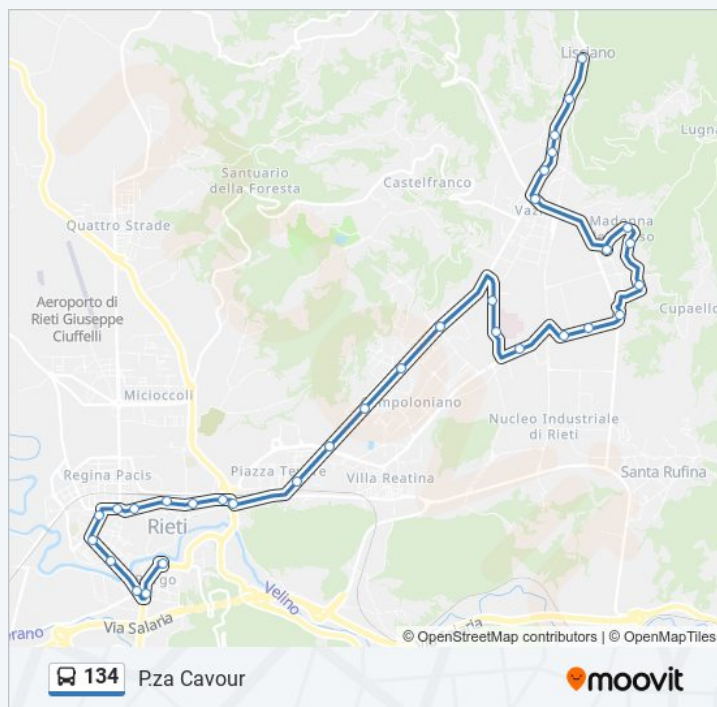

Via Sacchetti Sassetti

Rieti | Via Salaria Via Sassetti

P.za Cavour

Durata del tragitto: 39 min

La linea in sintesi:

Direzione: P.za Cavour > Via Della Chimica

37 fermate

[VISUALIZZA GLI ORARI DELLA LINEA](#)