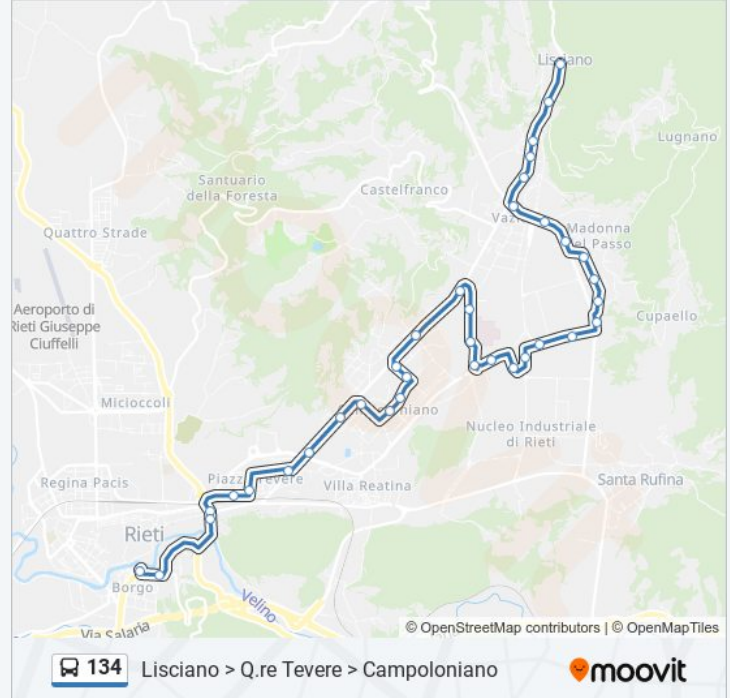

Via Malfatti, 75

Vazia

Via Lisciano, 50

Via Lisciano, 31

Via Lisciano, 76

Terminillese - Leonessa

Lisciano

Direzione: Lisciano > Via Della Chimica

31 fermate

[VISUALIZZA GLI ORARI DELLA LINEA](#)

P.za Cavour

Campomoro

Porta D'Arce

Rieti | Via Terminillo Via Acque

Via Terminillese, 23

Via Vazia 4

Informazioni sulla linea bus 134

Direzione: Lisciano > Via Della Chimica

Fermate: 31

Durata del tragitto: 29 min

La linea in sintesi:

Ospedale

Via Greco, 8

Via Greco, 1d