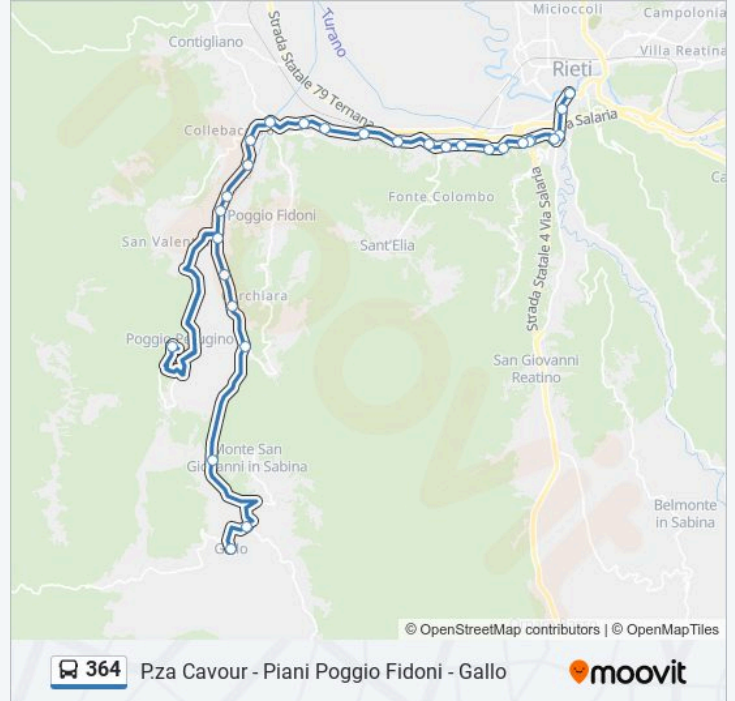

Rieti | Piani Sant'Elia

Orari della linea bus 364

Orari di partenza verso P.za Cavour:

lunedì	07:05 - 18:15
martedì	07:05 - 18:15
mercoledì	07:05 - 18:15
giovedì	07:05 - 18:15
venerdì	07:05 - 18:15
sabato	07:05 - 18:15
domenica	Non in Servizio

Informazioni sulla linea bus 364

Direzione: P.za Cavour

Fermate: 25

Durata del tragitto: 43 min

La linea in sintesi:

Rieti | Colle Sant'Antimo

Via Piani, 10

Rieti | Via Tancia Via Pistignano

Rieti | Via Tancia Via Di Carlo

Via Sacchetti Sassetti

Rieti | Via Salaria Via Sassetti

P.za Cavour

Orari, mappe e fermate della linea bus 364 disponibili in un PDF su moovitapp.com. Usa App Moovit per ottenere tempi di attesa reali, orari di tutte le altre linee o indicazioni passo-passo per muoverti con i mezzi pubblici a Roma e Lazio.