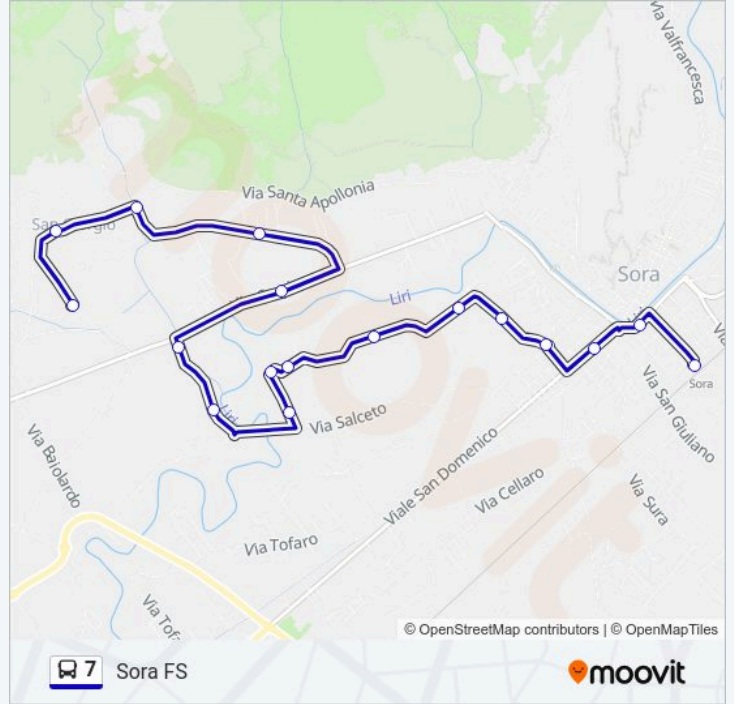

Via Vado Pescina, 8

Vado Pescina - S. Giorgio

San Giorgio - Quagliarino

Madonna Della Figura

### Informazioni sulla linea bus 7

**Direzione:** Madonna Della Figura

**Fermate:** 17

**Durata del tragitto:** 16 min

**La linea in sintesi:**

### Direzione: Sora FS

17 fermate

[VISUALIZZA GLI ORARI DELLA LINEA](#)

- Madonna Della Figura
- San Giorgio - Quagliarino
- Vado Pescina - S. Giorgio
- Via Vado Pescina, 8
- Via Carpine, 2a
- Agnone Del Prato
- Agnone Del Prato
- Via Agnone Maggiore, 62
- Via Agnone Maggiore, 58
- Via Agnone Maggiore, 52
- Chiesa S. Luigi Gonzaga
- Via Agnone Maggiore
- Via Agnone Maggiore, 8
- Poste
- Piazza Garibaldi
- Via Lungoliri Simoncelli, 62
- Sora | Stazione FS

### Informazioni sulla linea bus 7

**Direzione:** Sora FS

**Fermate:** 17

**Durata del tragitto:** 17 min

**La linea in sintesi:**

Orari, mappe e fermate della linea bus 7 disponibili in un PDF su [moovitapp.com](https://moovitapp.com). Usa App Moovit per ottenere tempi di attesa reali, orari di tutte le altre linee o indicazioni passo-passo per muoverti con i mezzi pubblici a Roma e Lazio.