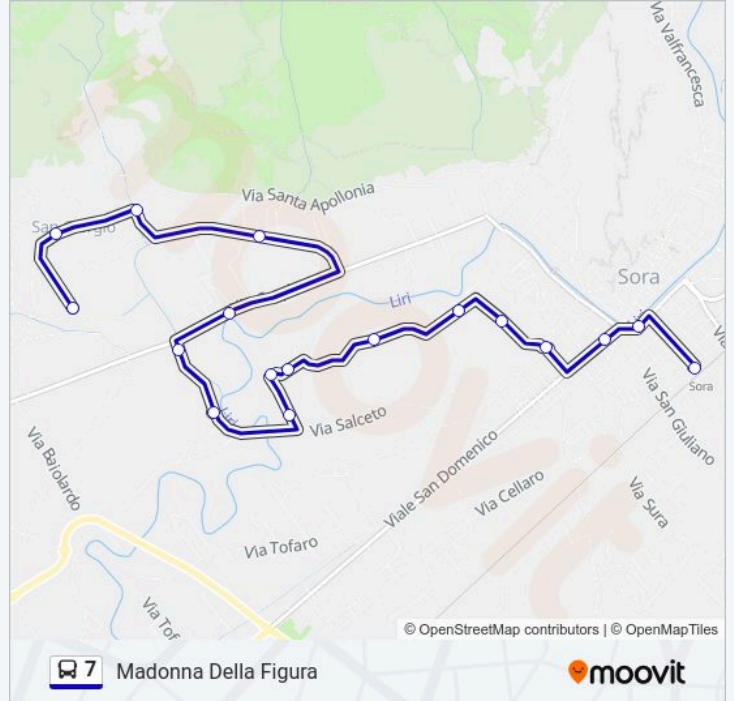

### Direzione: Madonna Della Figura

17 fermate

[VISUALIZZA GLI ORARI DELLA LINEA](#)

Sora | Stazione FS

Lungoliri Simoncelli, 68

Piazza Garibaldi

Poste

Via Agnone Maggiore, 8

Via Vado Pescina, 8

Vado Pescina - S. Giorgio

San Giorgio - Quagliarino

Madonna Della Figura

### Orari della linea bus 7

Orari di partenza verso Madonna Della Figura:

lunedì	07:10 - 14:05
martedì	07:10 - 14:05
mercoledì	07:10 - 14:05
giovedì	07:10 - 14:05
venerdì	07:10 - 14:05
sabato	07:10 - 14:05
domenica	Non in Servizio

### Informazioni sulla linea bus 7

**Direzione:** Madonna Della Figura

**Fermate:** 17

**Durata del tragitto:** 16 min

**La linea in sintesi:**