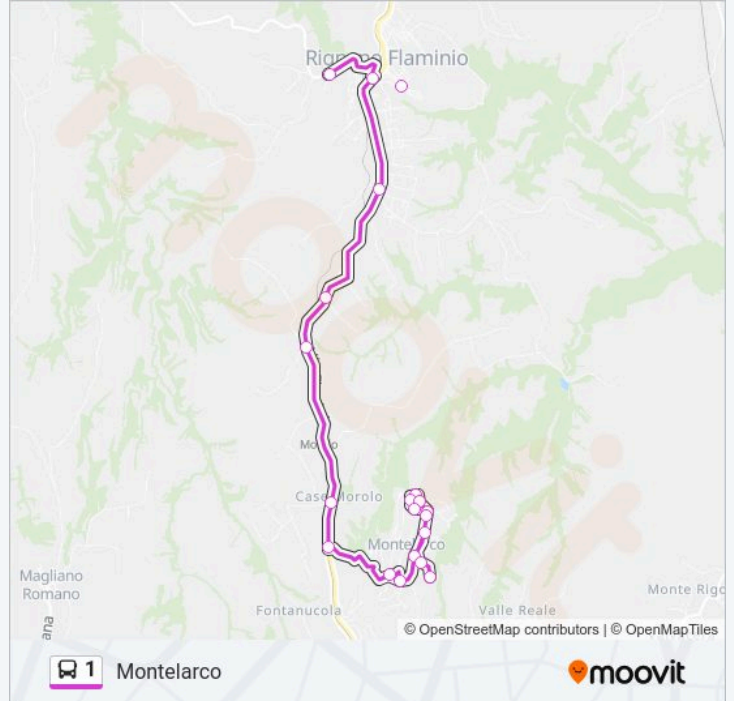

Direzione: Montelarco

20 fermate

[VISUALIZZA GLI ORARI DELLA LINEA](#)

Rignano | Via Falisca (I.T.C.G. Nervi)
Rignano | Via Flaminia Via Fazio
Rignano | Via Flaminia Via Vallelunga
Rignano | Via Flaminia Via Colonnelle
Rignano | Via Flaminia (Monte Cerasa)
Rignano | Via Flaminia (Morolo)
Rignano | Via Flaminia (Montelarco)
Montelarco
Via Costellazioni - Via Orsa Minore
Via Del Centauro, 45
Via Del Centauro, 40
Via Del Centauro - Via Delle Azalee
Via Delle Azalee, 11
Via Delle Azalee, 16
Via Delle Azalee, 20
Via Delle Azalee, 44
Via Del Centauro, 52
Via Del Centauro, 40
Via Sirio, 9
Montelarco - Via Sirio Cap.

Orari della linea bus 1

Orari di partenza verso Montelarco:

lunedì	07:10 - 18:00
martedì	07:10 - 18:00
mercoledì	07:10 - 18:00
giovedì	07:10 - 18:00
venerdì	07:10 - 18:00
sabato	07:10 - 18:00
domenica	Non in Servizio

Informazioni sulla linea bus 1

Direzione: Montelarco

Fermate: 20

Durata del tragitto: 22 min

La linea in sintesi:

Direzione: Rignano - P.za V. Emanuele

13 fermate

[VISUALIZZA GLI ORARI DELLA LINEA](#)

Montelarco - Via Sirio Cap.

Via Sirio, 9

Via Del Centauro, 45

Via Costellazioni - Via Orsa Minore

Montelarco

Rignano | Via Flaminia (Montelarco)

Rignano | Via Flaminia (Morolo)

Rignano | Via Flaminia (Monte Cerasa)