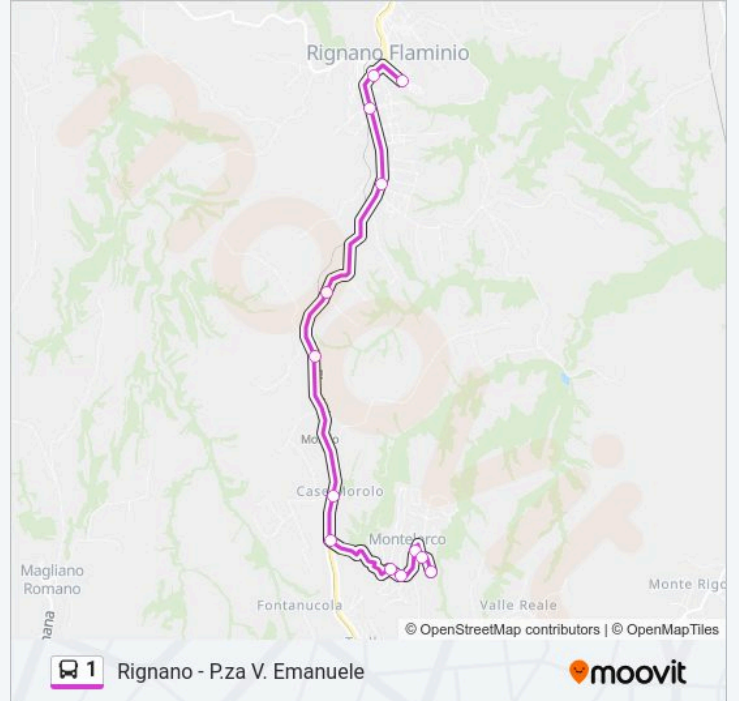

Informazioni sulla linea bus 1

Direzione: Montelarco

Fermate: 20

Durata del tragitto: 22 min

La linea in sintesi:

Direzione: Rignano - P.za V. Emanuele

13 fermate

[VISUALIZZA GLI ORARI DELLA LINEA](#)

Rignano | Via Flaminia Via Colonnelle

Rignano | Via Flaminia Via Vallelunga

Rignano | Via Flaminia Via Alfieri

Rignano | Via Flaminia Via Fazio

Rignano | P.za Vitt. Emanuele

Orari della linea bus 1

Orari di partenza verso Rignano - P.za V. Emanuele:

lunedì	07:35 - 18:15
martedì	07:35 - 18:15
mercoledì	07:35 - 18:15
giovedì	07:35 - 18:15
venerdì	07:35 - 18:15
sabato	07:35 - 18:15
domenica	Non in Servizio

Informazioni sulla linea bus 1

Direzione: Rignano - P.za V. Emanuele

Fermate: 13

Durata del tragitto: 19 min

La linea in sintesi:

Orari, mappe e fermate della linea bus 1 disponibili in un PDF su moovitapp.com. Usa App Moovit per ottenere tempi di attesa reali, orari di tutte le altre linee o indicazioni passo-passo per muoverti con i mezzi pubblici a Roma e Lazio.