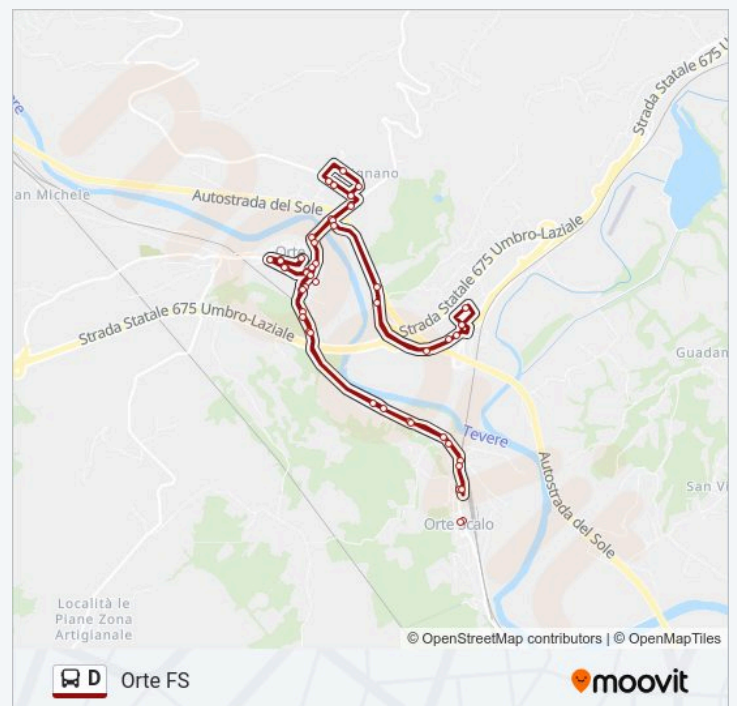

Informazioni sulla linea bus D

Direzione: Orte FS

Fermate: 49

Durata del tragitto: 42 min

La linea in sintesi:

Rio D'Oro

La Costarella

Madonnina Orte