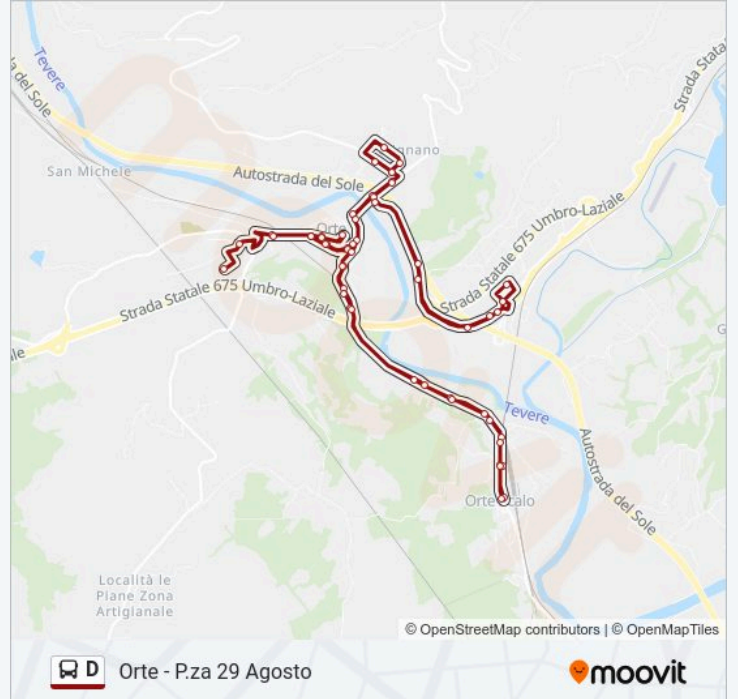

Via Le Piane / La Rocca

Filiacci / Bravini

Lavatoio Orte

Superconti

Polo Didattico

Orte | San Bernardino

Zona Commerciale Pellicelli

Marani Acqua

Marzabotto

Molegnano

Orte | Corso Garibaldi Via Zara

Scale Stazione FS

Capolinea Orte Scalo

Direzione: Orte FS

49 fermate

[VISUALIZZA GLI ORARI DELLA LINEA](#)

Informazioni sulla linea bus D

Direzione: Orte FS

Fermate: 49

Durata del tragitto: 42 min

La linea in sintesi:

Rio D'Oro

La Costarella

Madonnina Orte