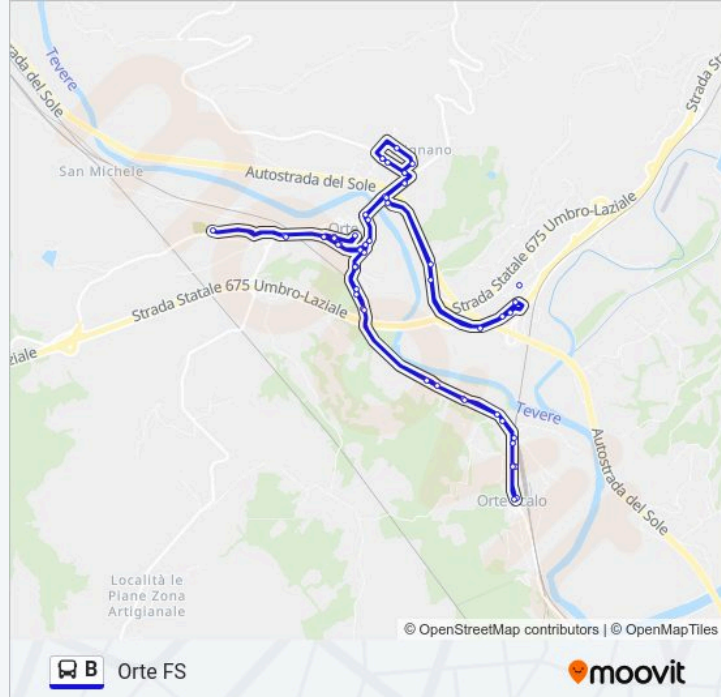

Petignano (Coinc. Linee A E B)

Petignano / Acqua Acetosa

Eurospin

Conad

Pefè

Orte | Via Ortana Via Amerina

Rio D'Oro

Zona Interporto

Marani Acqua

Marzabotto

Molegnano

Orte | Corso Garibaldi Via Zara

Scale Stazione FS

Direzione: Petignano

26 fermate

[VISUALIZZA GLI ORARI DELLA LINEA](#)