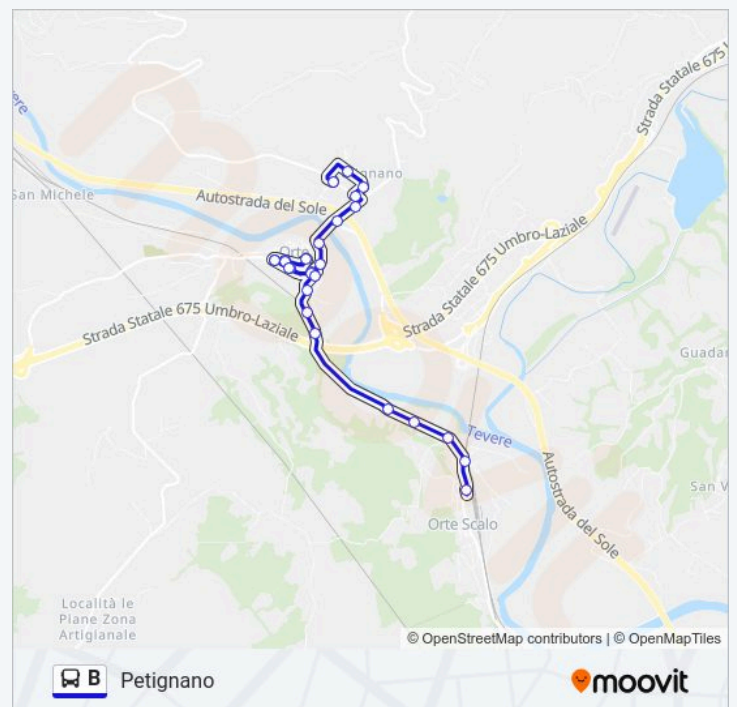

Informazioni sulla linea bus B

Direzione: Petignano

Fermate: 26

Durata del tragitto: 16 min

La linea in sintesi:

Orari, mappe e fermate della linea bus B disponibili in un PDF su moovitapp.com. Usa App Moovit per ottenere tempi di attesa reali, orari di tutte le altre linee o indicazioni passo-passo per muoverti con i mezzi pubblici a Roma e Lazio.

© 2024 Moovit - Tutti i diritti riservati