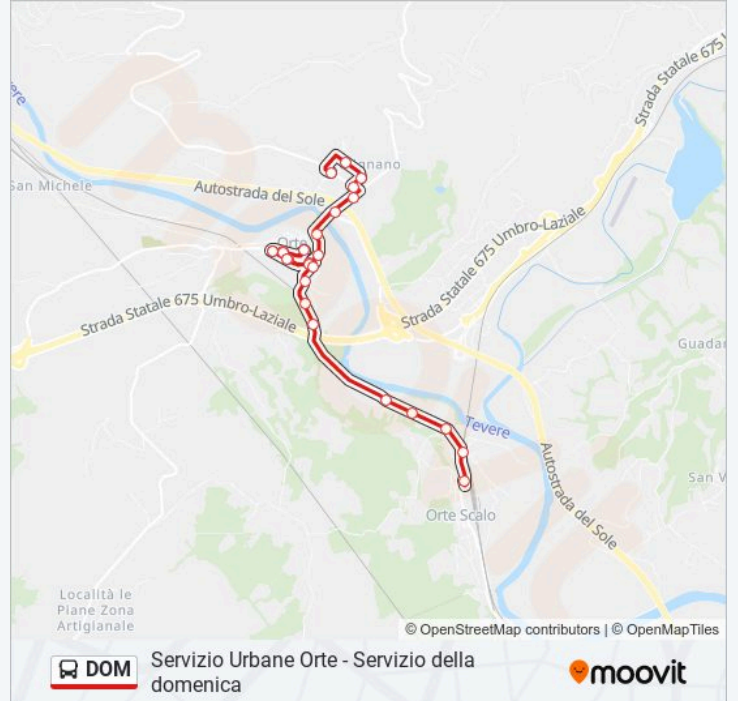

### Informazioni sulla linea bus DOM

**Direzione:** Petignano

**Fermate:** 26

**Durata del tragitto:** 16 min

**La linea in sintesi:**

Elettrauto Rossi Elvio

Pefè

Conad

Eurospin

Petignano / Barcaioli

Petignano / Portolani

Petignano Cap.

Orari, mappe e fermate della linea bus DOM disponibili in un PDF su [moovitapp.com](https://moovitapp.com). Usa App Moovit per ottenere tempi di attesa reali, orari di tutte le altre linee o indicazioni passo-passo per muoverti con i mezzi pubblici a Roma e Lazio.

© 2024 Moovit - Tutti i diritti riservati