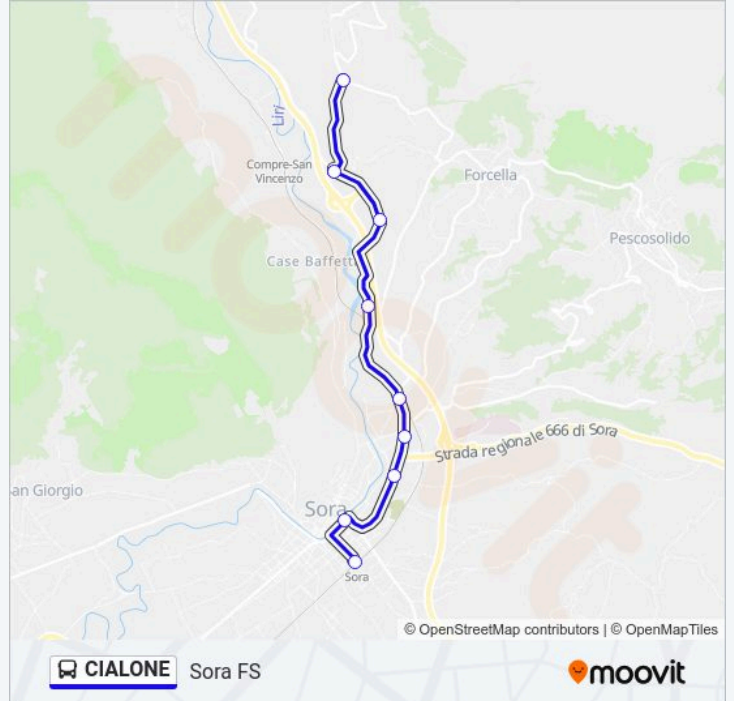

Direzione: Sora FS

9 fermate

[VISUALIZZA GLI ORARI DELLA LINEA](#)

Valpara - Via Colle San Pietro

San Vincenzo Ferreri - Bv. Valpara

Sr509, 42

Centro Cinofilo Dei Volsci

Valleradice

Marsicana - Conocchia

Via Marsicana, 95a

Sora | Piazza Savona

Sora | Stazione FS

Orari della linea bus CIALONE

Orari di partenza verso Sora FS:

lunedì	07:40 - 17:30
martedì	07:40 - 17:30
mercoledì	07:40 - 17:30
giovedì	07:40 - 17:30
venerdì	07:40 - 17:30
sabato	07:40 - 17:30
domenica	Non in Servizio

Informazioni sulla linea bus CIALONE

Direzione: Sora FS

Fermate: 9

Durata del tragitto: 15 min

La linea in sintesi:

Direzione: Valpara

9 fermate

[VISUALIZZA GLI ORARI DELLA LINEA](#)

Sora | Stazione FS

Sora | Piazza Savona

Via Marsicana, 95

Marsicana - Conocchia

Valleradice

Centro Cinofilo Dei Volsci

Sr509, 42

San Vincenzo Ferreri - Bv. Valpara