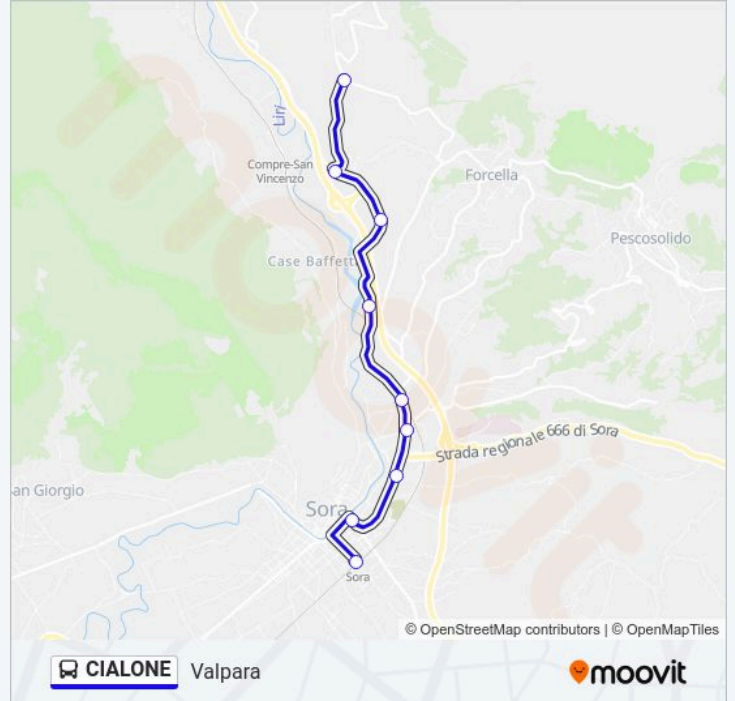

Direzione: Sora FS

9 fermate

[VISUALIZZA GLI ORARI DELLA LINEA](#)

Valpara - Via Colle San Pietro

San Vincenzo Ferreri - Bv. Valpara

Sr509, 42

Centro Cinofilo Dei Volsci

Valleradice

Sora | Stazione FS

Sora | Piazza Savona

Via Marsicana, 95

Marsicana - Conocchia

Valleradice

Centro Cinofilo Dei Volsci

Sr509, 42

San Vincenzo Ferreri - Bv. Valpara

Valpara - Via Colle San Pietro

Orari della linea bus CIALONE

Orari di partenza verso Valpara:

lunedì	07:20 - 17:20
martedì	07:20 - 17:20
mercoledì	07:20 - 17:20
giovedì	07:20 - 17:20
venerdì	07:20 - 17:20
sabato	07:20 - 17:20
domenica	Non in Servizio

Informazioni sulla linea bus CIALONE

Direzione: Valpara

Fermate: 9

Durata del tragitto: 15 min

La linea in sintesi:

Orari, mappe e fermate della linea bus CIALONE disponibili in un PDF su moovitapp.com. Usa App Moovit per ottenere tempi di attesa reali, orari di tutte le altre linee o indicazioni passo-passo per muoverti con i mezzi pubblici a Roma e Lazio.