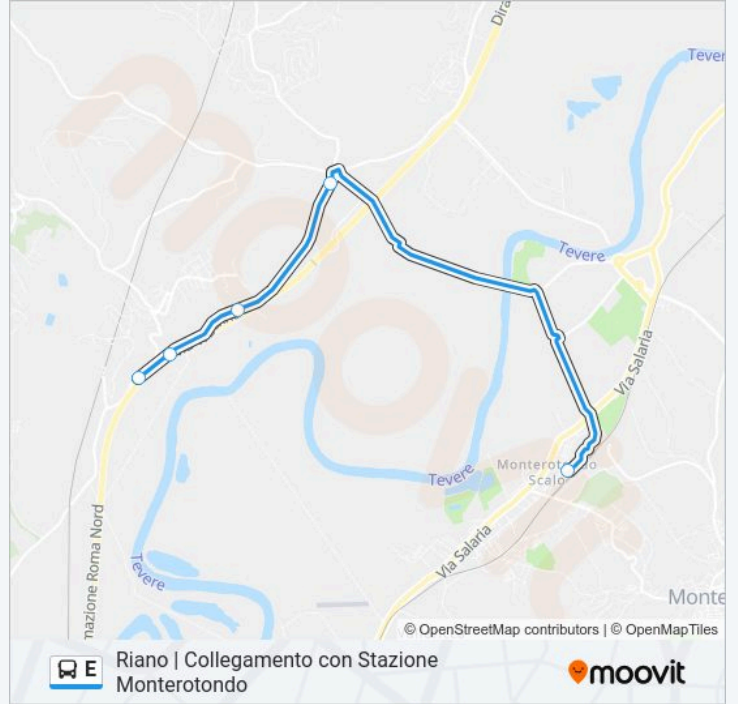

### Informazioni sulla linea bus E

**Direzione:** Monterotondo FS

**Fermate:** 5

**Durata del tragitto:** 11 min

**La linea in sintesi:**

### Direzione: Tiberina - Rianese

5 fermate

[VISUALIZZA GLI ORARI DELLA LINEA](#)

Monterotondo FS

Castelnuovo Porto | Via Tiberina Via Montefiore

Riano | Via Tiberina (Km 11)

Riano | Via Tiberina 106

Riano | Via Tiberina Via Rianese

### Orari della linea bus E

Orari di partenza verso Tiberina - Rianese:

lunedì	09:35 - 18:25
martedì	09:35 - 18:25
mercoledì	09:35 - 18:25
giovedì	09:35 - 18:25
venerdì	09:35 - 18:25
sabato	09:35 - 18:25
domenica	Non in Servizio

### Informazioni sulla linea bus E

**Direzione:** Tiberina - Rianese

**Fermate:** 5

**Durata del tragitto:** 11 min

**La linea in sintesi:**

Orari, mappe e fermate della linea bus E disponibili in un PDF su [moovitapp.com](https://moovitapp.com). Usa App Moovit per ottenere tempi di attesa reali, orari di tutte le altre linee o indicazioni passo-passo per muoverti con i mezzi pubblici a Roma e Lazio.