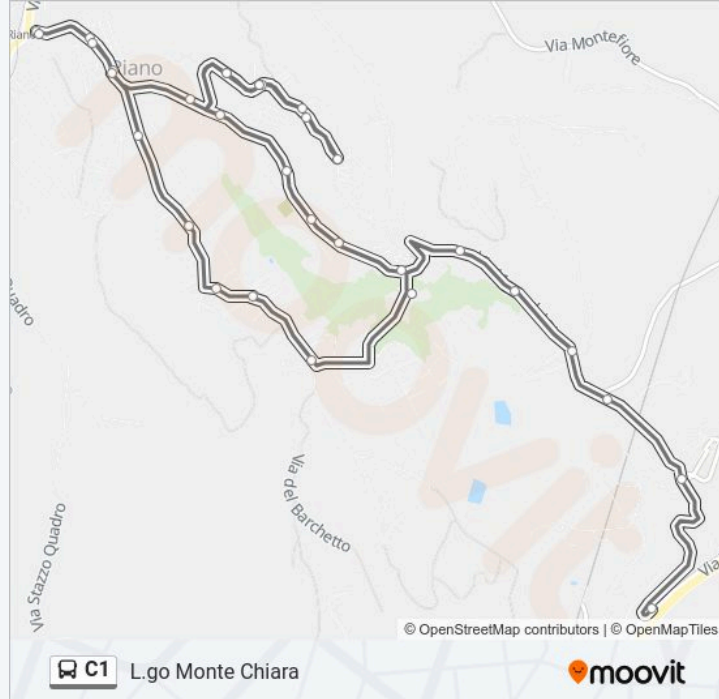

### Direzione: L.go Monte Chiara

32 fermate

[VISUALIZZA GLI ORARI DELLA LINEA](#)

Riano | Via Tiberina Via Rianese  
Riano | Via Rianese (Monte Perazzo)  
Riano | Via Rianese Via Piana Perina  
Riano | Via Vigna Piano Via Valle Braccia  
Via Vigna Piano, 42  
Riano | Via Vigna Piano Via Bertini  
L.go Monte Chiara (Comune)  
Via Dante (Comune)  
Dante - Da Riano  
Dante - Str. Vecchia  
Dante - Pontaccio  
Rianese - Str. Vecchia  
Via Monte Marino, 15  
Monte Marino - Falco  
Via Monte Marino, 60  
Monte Marino  
Via Monte Marino, 54  
Monte Marino - Falco  
Via Monte Marino, 15  
Rianese - Monte Marino  
Riano | Via Rianese Via Repubblica

### Informazioni sulla linea bus C1

**Direzione:** L.go Monte Chiara

**Fermate:** 32

**Durata del tragitto:** 28 min

**La linea in sintesi:**

Riano | Via Rianese Via Leopardi

Riano | Via Rianese Via Flaminia

Riano | Via Rianese Via Flaminia

Riano | Via Rianese Via Leopardi

Riano | Via Rianese Via Repubblica

Parigi - Cavone

Viale Parigi, 120

Viale Parigi, 146

Parigi - Cavone

Parigi - Gianni

L.go Monte Chiara (Comune)

Orari, mappe e fermate della linea bus C1 disponibili in un PDF su [moovitapp.com](https://moovitapp.com). Usa App Moovit per ottenere tempi di attesa reali, orari di tutte le altre linee o indicazioni passo-passo per muoverti con i mezzi pubblici a Roma e Lazio.