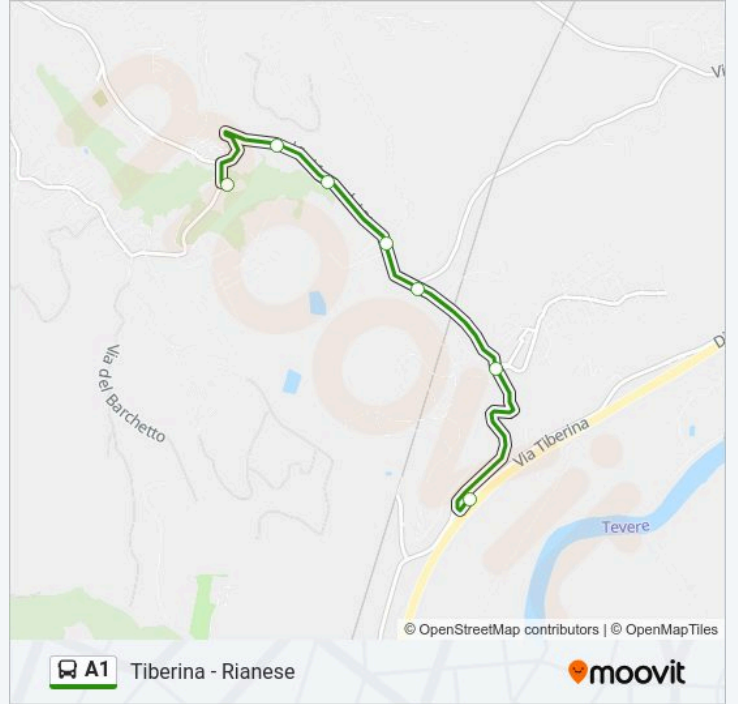

Tiberina - Rianese

Scarica L'App

La linea bus A1 Tiberina - Rianese ha una destinazione. Durante la settimana è operativa:

(1) Tiberina - Rianese: 06:15 - 09:10

Usa Moovit per trovare le fermate della linea bus A1 più vicine a te e scoprire quando passerà il prossimo mezzo della linea bus A1

Direzione: Tiberina - Rianese

7 fermate

[VISUALIZZA GLI ORARI DELLA LINEA](#)

L.go Monte Chiara (Comune)

Riano | Via Vigna Piano Via Bertini

Via Vigna Del Piano, 45

Riano | Via Vigna Piano Via Valle Braccia

Riano | Via Rianese Via Piana Perina

Riano | Via Rianese (Monte Perazzo)

Roma | Via Tiberina Via Rianese

Orari della linea bus A1

Orari di partenza verso Tiberina - Rianese:

lunedì	06:15 - 09:10
martedì	06:15 - 09:10
mercoledì	06:15 - 09:10
giovedì	06:15 - 09:10
venerdì	06:15 - 09:10
sabato	06:15 - 09:10
domenica	Non in Servizio

Informazioni sulla linea bus A1

Direzione: Tiberina - Rianese

Fermate: 7

Durata del tragitto: 7 min

La linea in sintesi:

Orari, mappe e fermate della linea bus A1 disponibili in un PDF su moovitapp.com. Usa App Moovit per ottenere tempi di attesa reali, orari di tutte le altre linee o indicazioni passo-passo per muoverti con i mezzi pubblici a Roma e Lazio.