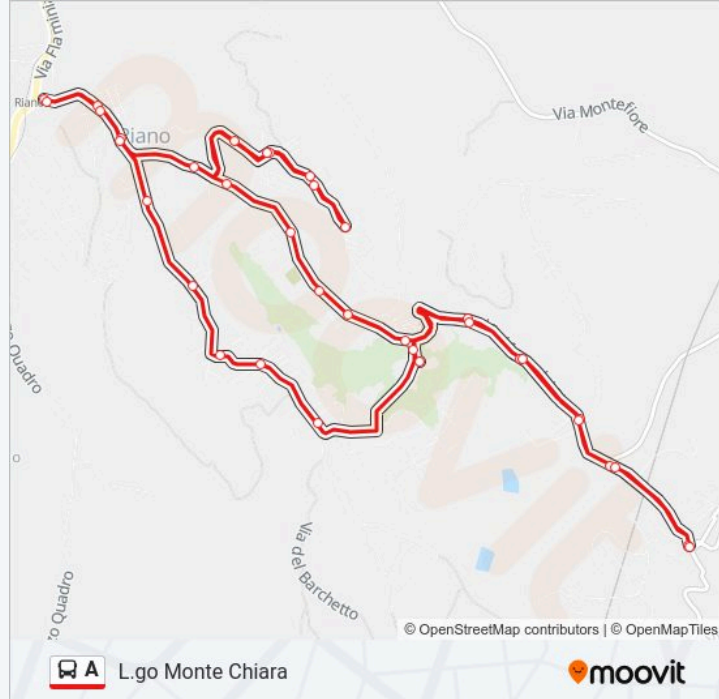

Direzione: L.go Monte Chiara

36 fermate

[VISUALIZZA GLI ORARI DELLA LINEA](#)

L.go Monte Chiara (Comune)
Riano | Via Vigna Piano Via Bertini
Via Vigna Del Piano, 45
Riano | Via Vigna Piano Via Valle Braccia
Riano | Via Rianese Via Piana Perina
Riano | Via Rianese (Monte Perazzo)
Riano | Via Rianese (Monte Perazzo)
Riano | Via Rianese Via Piana Perina
Riano | Via Vigna Piano Via Valle Braccia
Via Vigna Piano, 42
Riano | Via Vigna Piano Via Bertini
L.go Monte Chiara (Comune)
Parigi - Gianni
Parigi - Cavone
Viale Parigi, 141
Viale Parigi, 101
Parigi - Cavone
Riano | Via Rianese Via Repubblica
Riano | Via Rianese Via Leopardi
Riano | Via Rianese Via Flaminia
Riano | Via Rianese Via Flaminia

Direzione: L.go Monte Chiara

Fermate: 36

Durata del tragitto: 32 min

La linea in sintesi:

Riano | Via Rianese Via Leopardi

Riano | Via Rianese Via Repubblica

Rianese - Monte Marino

Monte Marino - Falco

Via Monte Marino, 60

Monte Marino

Via Monte Marino, 54

Monte Marino - Falco

Via Monte Marino, 15

Riano | Via Rianese Str. Vecchia

Dante - Pontaccio

Riano | Via Dante Str. Vecchia

Riano | Via Dante Via Da Riano

Riano | Via Dante (Comune)

L.go Monte Chiara (Comune)

Orari, mappe e fermate della linea bus A disponibili in un PDF su moovitapp.com. Usa App Moovit per ottenere tempi di attesa reali, orari di tutte le altre linee o indicazioni passo-passo per muoverti con i mezzi pubblici a Roma e Lazio.