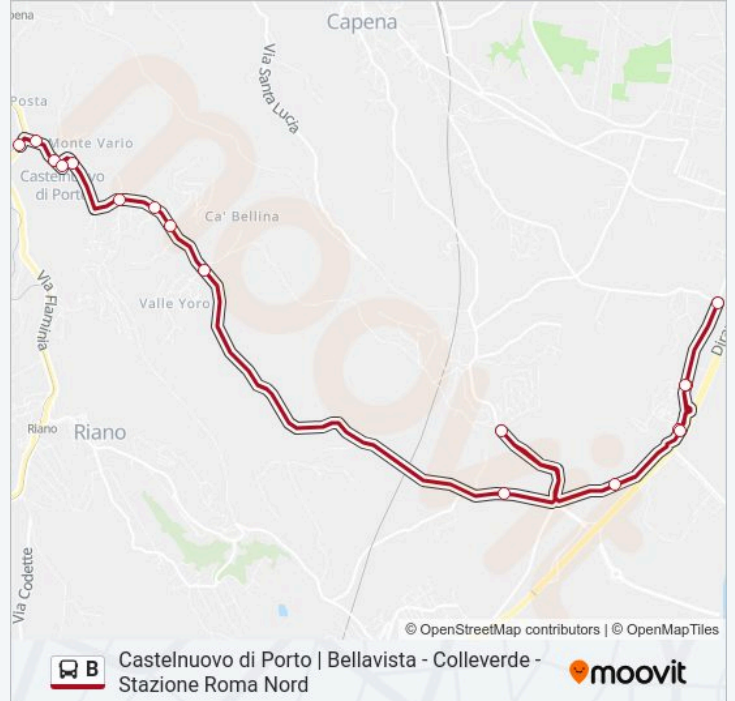

Direzione: Castelnuovo Di Porto - Stazione

17 fermate

[VISUALIZZA GLI ORARI DELLA LINEA](#)

Castelnuovo Di Porto | Girardi
Girardi - Centro Comm. Tiberinus
Asl Capena
Girardi - Centro Comm. Tiberinus
Castelnuovo Di Porto | Girardi
Castelnuovo Porto | Via Tiberina (Km 13)
Colleverde
Montefiore - Monte Tufello
Valle Yoro / Vallelunga
Montefiore - Gabbiani
Via Montefiore, 44
Montefiore - Fontanastasia
Via Montefiore (Parcheggio)
Montefiore - Gloria
Roma - Bel Poggio
Roma - Cimitero
Castelnuovo Porto | Stazione

Orari della linea bus B

Orari di partenza verso Castelnuovo Di Porto - Stazione:

lunedì	06:05 - 19:35
martedì	06:05 - 19:35
mercoledì	06:05 - 19:35
giovedì	06:05 - 19:35
venerdì	06:05 - 19:35
sabato	06:05 - 19:35
domenica	Non in Servizio

Informazioni sulla linea bus B

Direzione: Castelnuovo Di Porto - Stazione

Fermate: 17

Durata del tragitto: 20 min

La linea in sintesi:

Direzione: Girardi - Bellavista

13 fermate

[VISUALIZZA GLI ORARI DELLA LINEA](#)

Informazioni sulla linea bus B

Direzione: Girardi - Bellavista

Fermate: 13

Durata del tragitto: 17 min

La linea in sintesi:

Orari, mappe e fermate della linea bus B disponibili in un PDF su moovitapp.com. Usa App Moovit per ottenere tempi di attesa reali, orari di tutte le altre linee o indicazioni passo-passo per muoverti con i mezzi pubblici a Roma e Lazio.