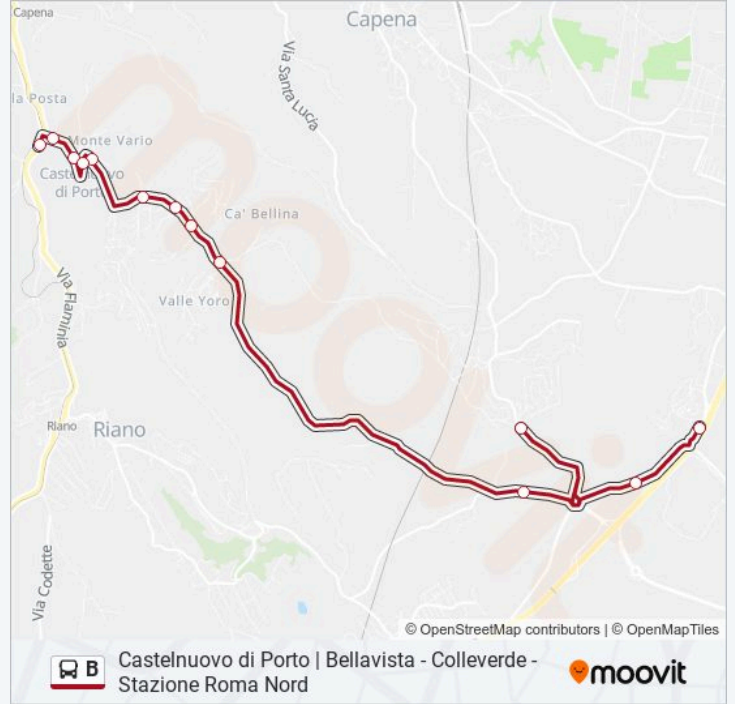

Informazioni sulla linea bus B

Direzione: Castelnuovo Di Porto - Stazione

Fermate: 17

Durata del tragitto: 20 min

La linea in sintesi:

Direzione: Girardi - Bellavista

13 fermate

[VISUALIZZA GLI ORARI DELLA LINEA](#)

Orari della linea bus B

Orari di partenza verso Girardi - Bellavista:

lunedì	06:45 - 20:05
martedì	06:45 - 20:05
mercoledì	06:45 - 20:05
giovedì	06:45 - 20:05
venerdì	06:45 - 20:05
sabato	06:45 - 20:05
domenica	Non in Servizio

Informazioni sulla linea bus B

Direzione: Girardi - Bellavista

Fermate: 13

Durata del tragitto: 17 min

La linea in sintesi:

Orari, mappe e fermate della linea bus B disponibili in un PDF su moovitapp.com. Usa App Moovit per ottenere tempi di attesa reali, orari di tutte le altre linee o indicazioni passo-passo per muoverti con i mezzi pubblici a Roma e Lazio.