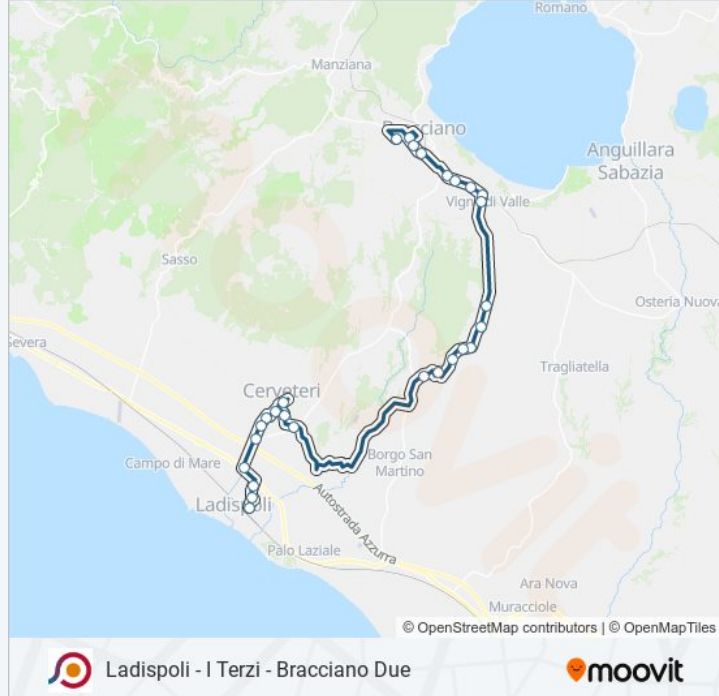

Ladispoli - I Terzi - Bracciano Due

Scarica L'App

La linea bus COTRAL Ladispoli - I Terzi - Bracciano Due ha una destinazione. Durante la settimana è operativa:

(1) Ladispoli | Stadio→Bracciano | Via Lecci Via Aceri: 14:10

Usa Moovit per trovare le fermate della linea bus COTRAL più vicine a te e scoprire quando passerà il prossimo mezzo della linea bus COTRAL

Direzione: Ladispoli | Stadio→Bracciano | Via Lecci Via Aceri

Fermate: 27

Durata del tragitto: 60 min

La linea in sintesi:

Bracciano | Via Braccianese Via Bonifica

Bracciano | Via Braccianese Via Pepe

Bracciano | Via Braccianese Via Fra Giovanni

Bracciano | Via Braccianese (Monte Franco)

Bracciano | Ospedale

Bracciano | Via Braccianese Via Isonzo

Bracciano | Via Varisco Via Ruggeri

Bracciano | Via Lecci Via Aceri

Orari, mappe e fermate della linea bus COTRAL disponibili in un PDF su moovitapp.com. Usa App Moovit per ottenere tempi di attesa reali, orari di tutte le altre linee o indicazioni passo-passo per muoverti con i mezzi pubblici a Roma e Lazio.