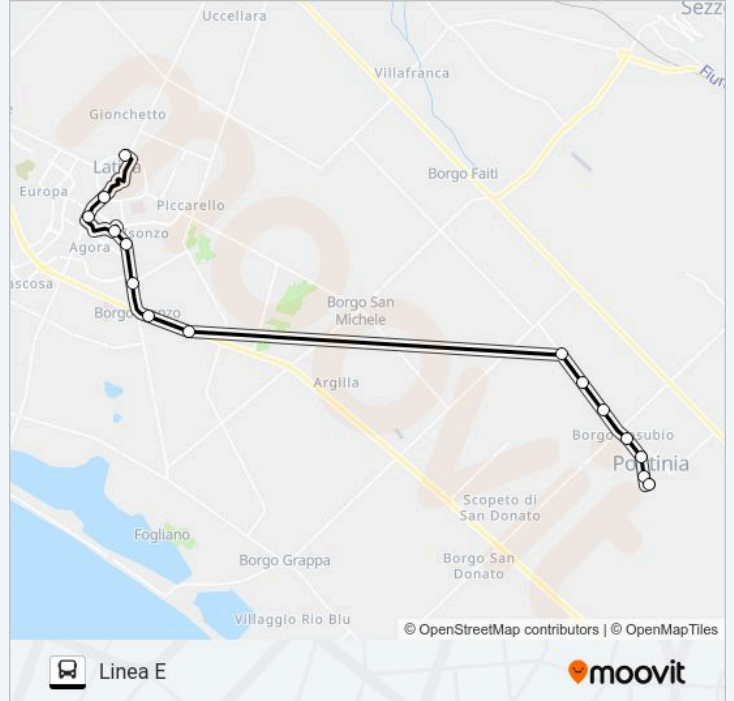

Pontina

Ferrazza - Saltarin

Isonzo - Rosa

Isonzo - Terracina

Polusca - Parini

Sant'Agostino - Rossa

Volturmo - Lamarmora

Latina | Viale 18 Dicembre

**Informazioni sulla linea bus PONTINIA**

**Direzione:** Linea E

**Fermate:** 15

**Durata del tragitto:** 28 min

**La linea in sintesi:**

### Direzione: Linea E

15 fermate

[VISUALIZZA GLI ORARI DELLA LINEA](#)

Via Dante Alighieri 12

Via Cesare Battisti 11

Pontinia | Via Napoli Corso Europa

Pontinia | Borgo Pasubio

Pontinia | Str. Tavolato Via Migliara 47