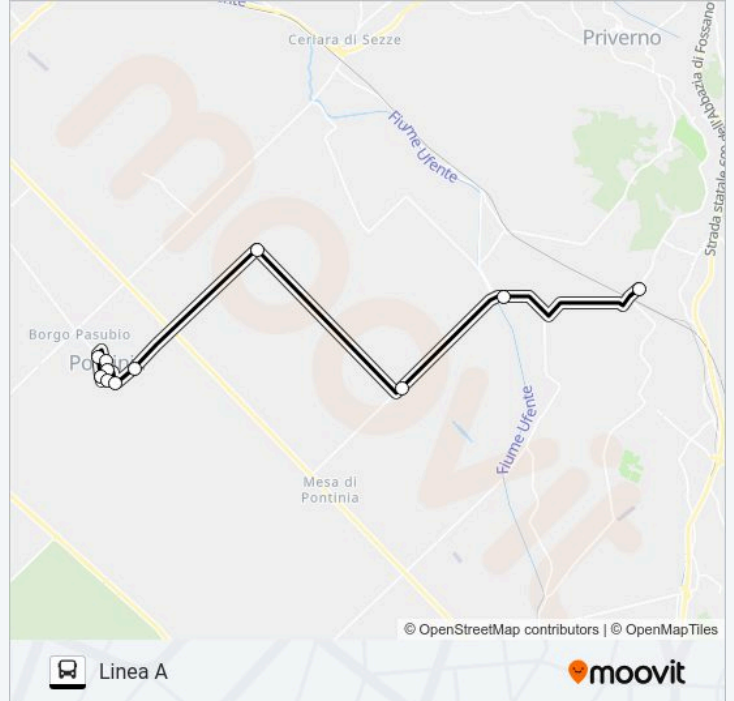

Via Mameli (Carabinieri)

Via Cesare Battisti 11

Pontinia | Via Napoli Corso Europa

Via Italia 67

Via Italia 30

Via IV Novembre 18

Pontinia | Via Da Vinci Via Verdi

Via Migliara 48 Sx 2549

Pontinia | Via Migliara 51 Str. Scapizzi

Pontinia | La Cotarda

Priverno | Via Marittima (Stazione Fs)

**Orari della linea bus PONTINIA**

Orari di partenza verso Linea A:

lunedì	06:25 - 17:50
martedì	06:25 - 17:50
mercoledì	06:25 - 17:50
giovedì	06:25 - 17:50
venerdì	06:25 - 17:50
sabato	06:25 - 17:50
domenica	Non in Servizio

**Informazioni sulla linea bus PONTINIA**

**Direzione:** Linea A

**Fermate:** 11

**Durata del tragitto:** 17 min

**La linea in sintesi:**

### Direzione: Linea A

11 fermate

[VISUALIZZA GLI ORARI DELLA LINEA](#)

Via Mameli (Carabinieri)

Via Cesare Battisti 11

Pontinia | Via Napoli Corso Europa

Via Italia 67

Via Italia 30