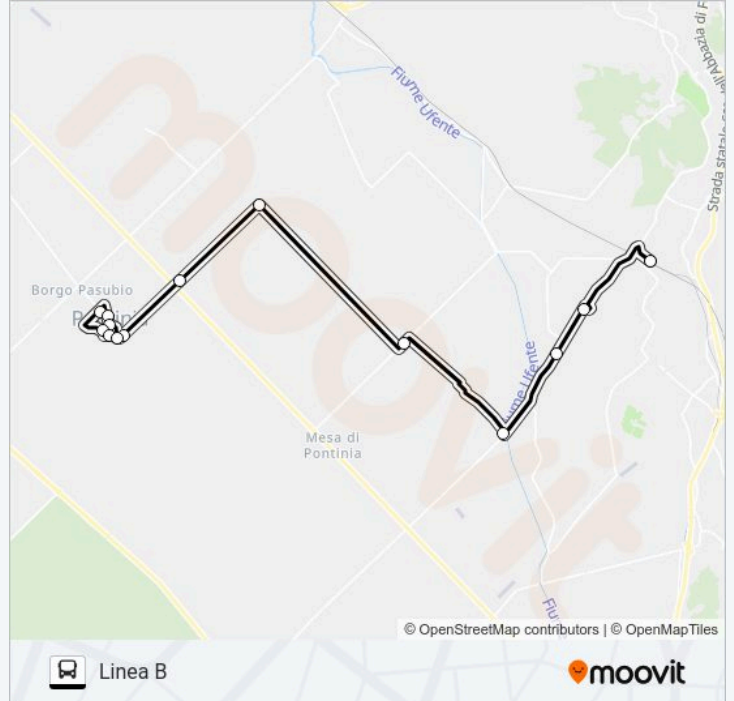

### Direzione: Linea B

14 fermate

[VISUALIZZA GLI ORARI DELLA LINEA](#)

- Via Mameli (Carabinieri)
- Pontinia | Piazza Pio VI
- Pontinia | Via Napoli Corso Europa
- Via Italia 67
- Via Italia 30
- Via IV Novembre 18
- Pontinia | Via Da Vinci Via Dante
- Pontinia | Via Migliara 48, 151
- Via Migliara 48 Sx 2549
- Pontinia | Via Migliara 51 Str. Scapizzi
- Pontinia | Via Mezzocchio Via Marittima
- Pontinia | Via Marittima Str. Campo Nuovo
- Via Marittima li<sup>a</sup>
- Fossanova Staz. FS

### Informazioni sulla linea bus PONTINIA

**Direzione:** Linea B

**Fermate:** 14

**Durata del tragitto:** 25 min

**La linea in sintesi:**

**Direzione: Linea C**

15 fermate

[VISUALIZZA GLI ORARI DELLA LINEA](#)