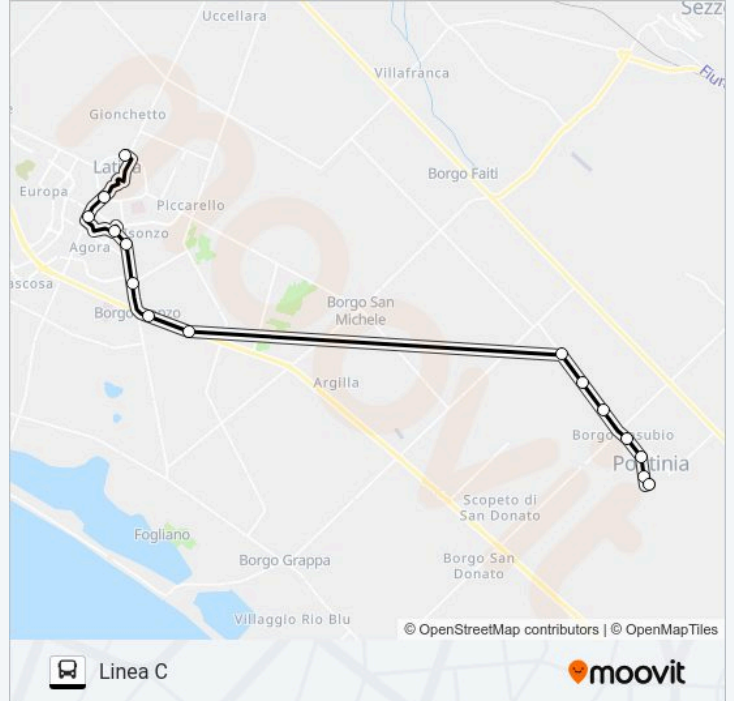

### Informazioni sulla linea bus PONTINIA

**Direzione:** Linea C

**Fermate:** 15

**Durata del tragitto:** 28 min

**La linea in sintesi:**

**Direzione: Linea E**

15 fermate

[VISUALIZZA GLI ORARI DELLA LINEA](#)