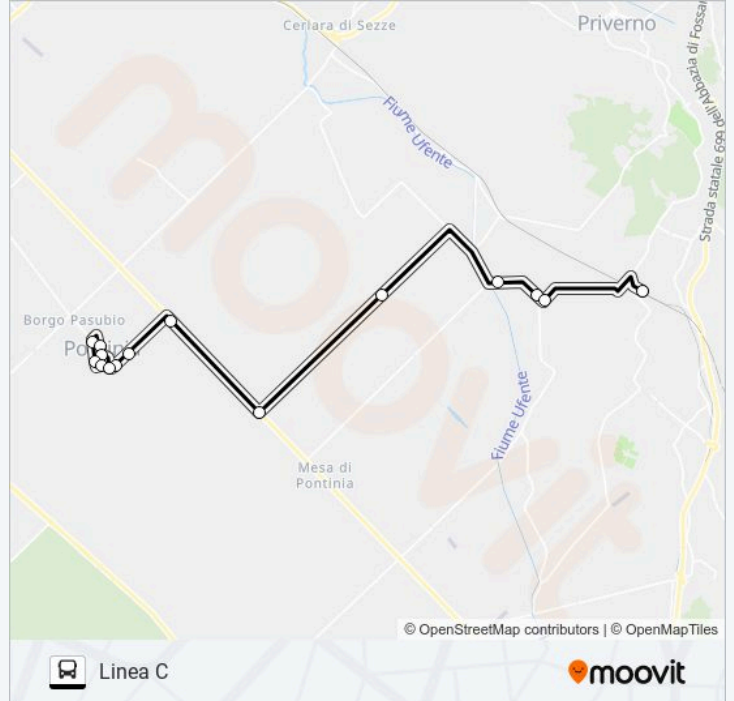

- Via Mameli (Carabinieri)
- Via Cesare Battisti 11
- Pontinia | Via Napoli Corso Europa
- Via Italia 67
- Via Italia 30
- Via IV Novembre 18
- Pontinia | Via Da Vinci Via Dante
- Pontinia | Via Da Vinci Via Verdi
- Pontinia | Via Appia Via Migliara 48
- Pontinia | Via Appia Via Migliara 50
- Via Migliara 50 Sx
- Pontinia | La Cotarda
- Pontinia | Str. Cotarda Str. Procoio
- Pontinia | Via Marittima Str. Cotarda
- Fossanova Staz. FS

**Direzione:** Linea C

**Fermate:** 15

**Durata del tragitto:** 22 min

**La linea in sintesi:**

### Direzione: Linea C

15 fermate

[VISUALIZZA GLI ORARI DELLA LINEA](#)

Via Dante Alighieri 12

Via Cesare Battisti 11

Pontinia | Via Napoli Corso Europa

Pontinia | Borgo Pasubio

Pontinia | Str. Tavolato Via Migliara 47