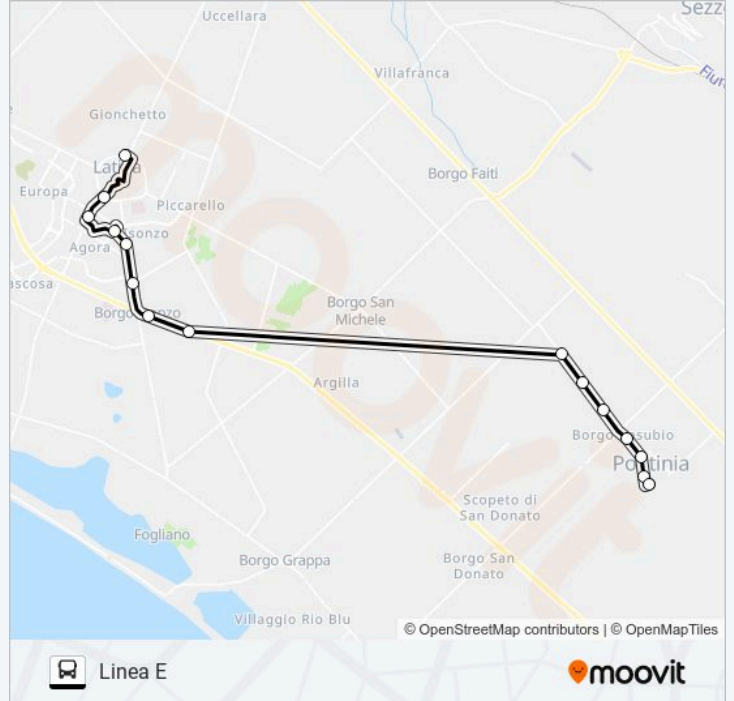

### Informazioni sulla linea bus PONTINIA

**Direzione:** Linea E

**Fermate:** 15

**Durata del tragitto:** 33 min

**La linea in sintesi:**

### Direzione: Linea E San Benedetto

14 fermate

[VISUALIZZA GLI ORARI DELLA LINEA](#)

Via Dante Alighieri 12

Via Cesare Battisti 11

Pontinia | Via Napoli Corso Europa

Pontinia | Borgo Pasubio

Pontinia | Str. Tavolato Via Migliara 47

Latina | Casal Traiano

Latina | Via Migliara 45 Str. Madonna Giulia

Migliara 45

Latina | Via Pontina (Scoperto Madonna Giulia)

Latina | Via Pontina (Argilla)

Ferrazza - Saltarin

Faggiana - Chiurato

Ferrazza - Lido