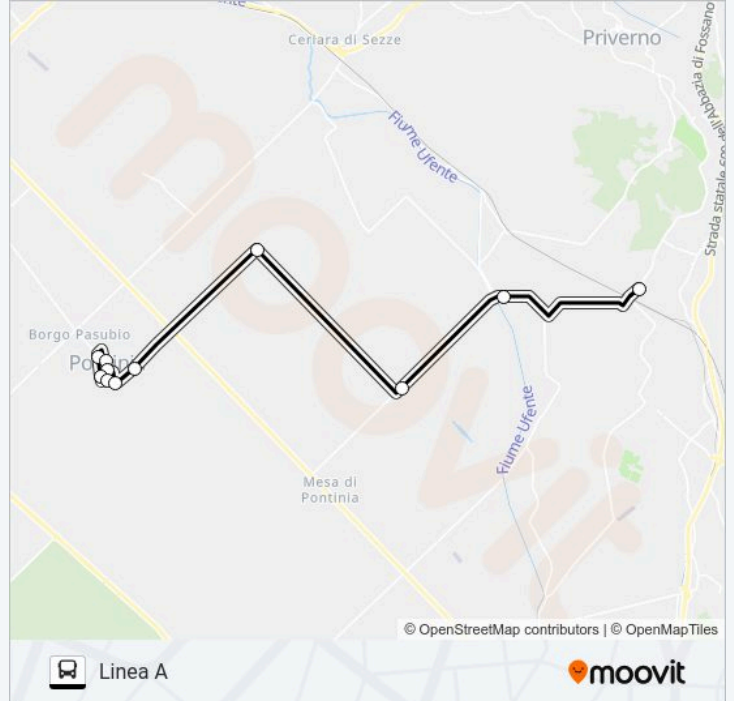

### Direzione: Linea A

11 fermate

[VISUALIZZA GLI ORARI DELLA LINEA](#)

Via Mameli (Carabinieri)

Via Cesare Battisti 11

Pontinia | Via Napoli Corso Europa

Via Italia 67

Via Italia 30

### Informazioni sulla linea bus PONTINIA

**Direzione:** Linea A

**Fermate:** 11

**Durata del tragitto:** 17 min

**La linea in sintesi:**

**Direzione: Linea B**

14 fermate

[VISUALIZZA GLI ORARI DELLA LINEA](#)

- Via Mameli (Carabinieri)
- Pontinia | Piazza Pio VI
- Pontinia | Via Napoli Corso Europa
- Via Italia 67
- Via Italia 30
- Via IV Novembre 18
- Pontinia | Via Da Vinci Via Dante
- Pontinia | Via Migliara 48, 151
- Via Migliara 48 Sx 2549
- Pontinia | Via Migliara 51 Str. Scapizzi
- Pontinia | Via Mezzocchio Via Marittima
- Pontinia | Via Marittima Str. Campo Nuovo
- Via Marittima li<sup>a</sup>
- Fossanova Staz. FS