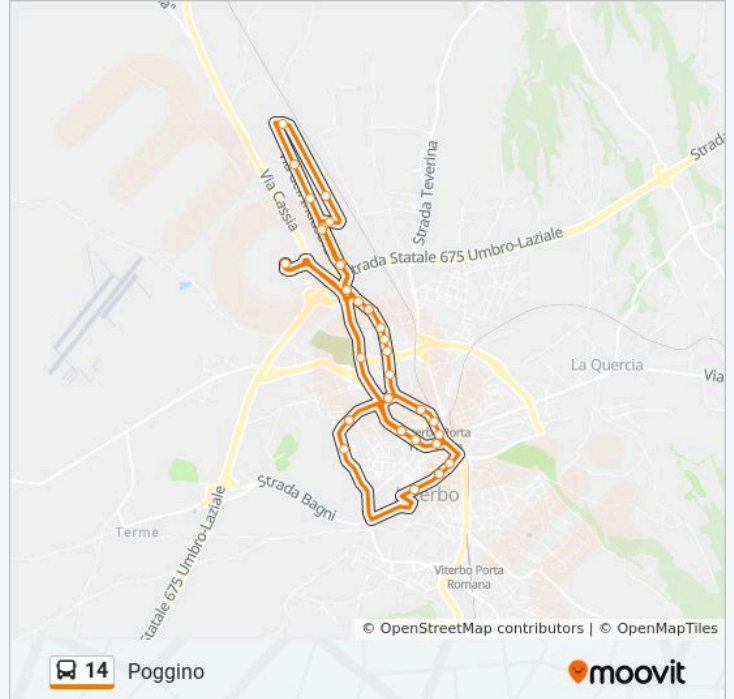

Direzione: Poggino

38 fermate

[VISUALIZZA GLI ORARI DELLA LINEA](#)

Sacrario Terminal
Tangenziale Ovest
Tangenziale Ovest/Riello
Via Della Palazzina
Via Della Palazzina/Porta Fiorentina
Piazzale Gramsci
Viterbo | Porta Fiorentina FS
Viterbo Porta Fiorentina FS
Via Molini
Via Garbini (Unicredit)
Viterbo | Via Moro
Cassia Nord
Cimitero
Viterbo | Motorizzazione Civile
Garbini/Leclerc
Via Dell'Industria
Via Dell'Industria
Via Dell'Industria
Via Dell'Industria
Strada Poggino
Strada Poggino

Informazioni sulla linea bus 14

Direzione: Poggino

Fermate: 38

Durata del tragitto: 37 min

La linea in sintesi:

Via Dell'Agricoltura

Via Dell'Industria

Via Dell'Industria

Villanova

Via Garbini/Ceccarini

Via Garbini/Villanova

Via Igino Garbini,

Via Igino Garbini

Via Igino Garbini

Viterbo | Via Moro

Via Della Palazzina

Via Della Palazzina/Porta Fiorentina

Piazzale Gramsci

Viale Capocci/Teatro

Piazza Verdi

Via Marconi

Sacrario Terminal

Orari, mappe e fermate della linea bus 14 disponibili in un PDF su moovitapp.com. Usa App Moovit per ottenere tempi di attesa reali, orari di tutte le altre linee o indicazioni passo-passo per muoverti con i mezzi pubblici a Roma e Lazio.