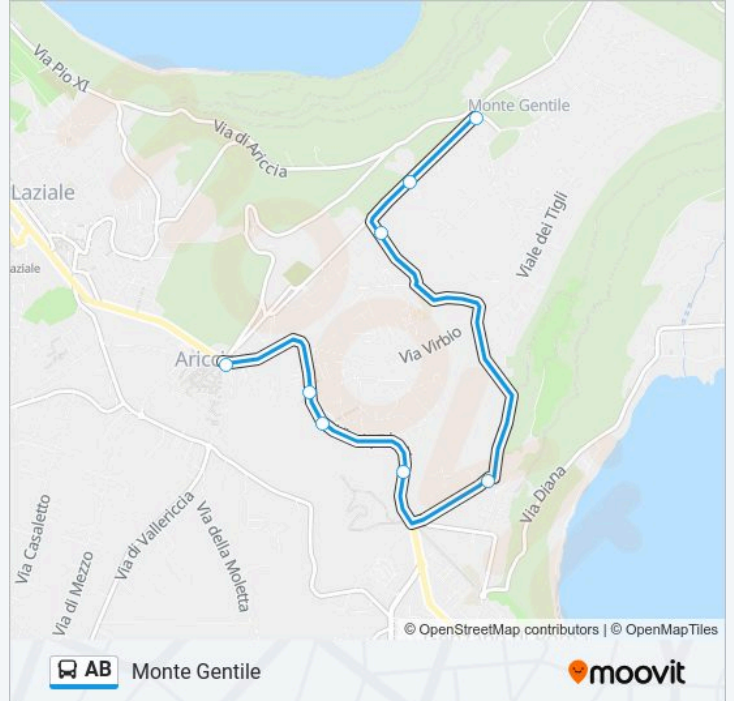

Ariccia | Piazzale Di Galloro

Ariccia | Appian Hotel

Genzano, Via Ramo D'Oro

Palakilgour

Isola Ecologica

Monte Gentile

Orari della linea bus AB

Orari di partenza verso Monte Gentile:

lunedì	08:20
martedì	08:20
mercoledì	08:20
giovedì	08:20
venerdì	08:20
sabato	08:20
domenica	Non in Servizio

Informazioni sulla linea bus AB

Direzione: Monte Gentile

Fermate: 8

Durata del tragitto: 11 min

La linea in sintesi:

Direzione: Monte Gentile

9 fermate

[VISUALIZZA GLI ORARI DELLA LINEA](#)

Ariccia | Largo Savelli

Ariccia (Arco)

Viale A. Chigi 14

Via A. Chigi, 31

Ospedale Spolverini

Ariccia (Poste)

Centro Commerciale Le Cerquette

Isola Ecologica

Monte Gentile

Orari della linea bus AB

Orari di partenza verso Monte Gentile:

lunedì	07:15
martedì	07:15
mercoledì	07:15
giovedì	07:15
venerdì	07:15
sabato	07:15
domenica	Non in Servizio