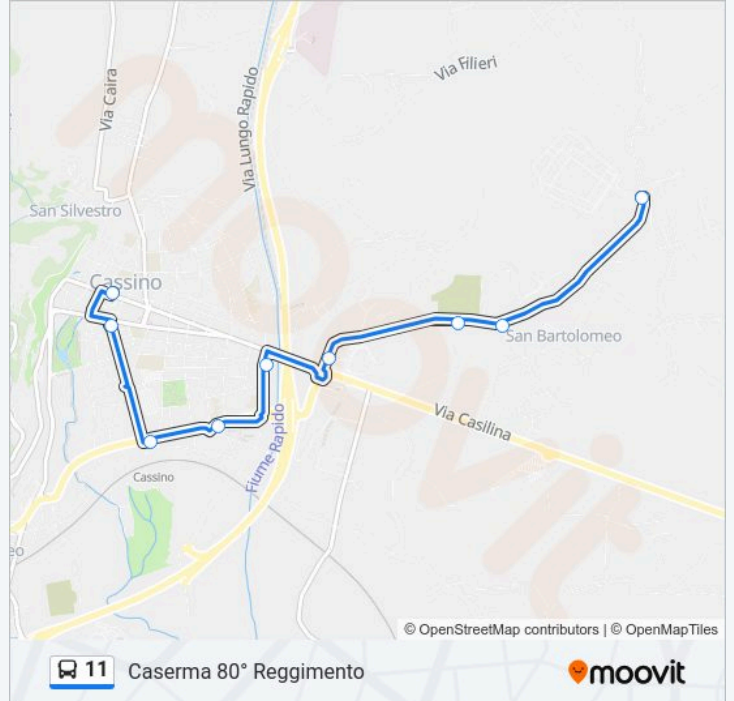

La linea bus 11 (Caserma 80° Reggimento) ha 2 percorsi. Durante la settimana è operativa:

(1) Caserma 80° Reggimento: 06:35 - 21:40(2) P.za De Gasperi: 18:30 - 19:30

Usa Moovit per trovare le fermate della linea bus 11 più vicine a te e scoprire quando passerà il prossimo mezzo della linea bus 11

**Direzione: Caserma 80° Reggimento**

9 fermate

[VISUALIZZA GLI ORARI DELLA LINEA](#)

P.za De Gasperi

P.za G. Diamare

Cassino FS (Viale Ivanoe Bonomi)

Garigliano - Volturno

Viale Europa

San Bartolomeo - De Nicola

Cimitero

San Bartolomeo - Iannacone

80° Reggimento

**Orari della linea bus 11**

Orari di partenza verso Caserma 80° Reggimento:

lunedì	06:35 - 21:40
martedì	06:35 - 21:40
mercoledì	06:35 - 21:40
giovedì	06:35 - 21:40
venerdì	06:35 - 19:15
sabato	06:35 - 22:30
domenica	13:45 - 21:30

**Informazioni sulla linea bus 11**

**Direzione:** Caserma 80° Reggimento

**Fermate:** 9

**Durata del tragitto:** 10 min

**La linea in sintesi:**

**Direzione: P.za De Gasperi**

9 fermate

[VISUALIZZA GLI ORARI DELLA LINEA](#)