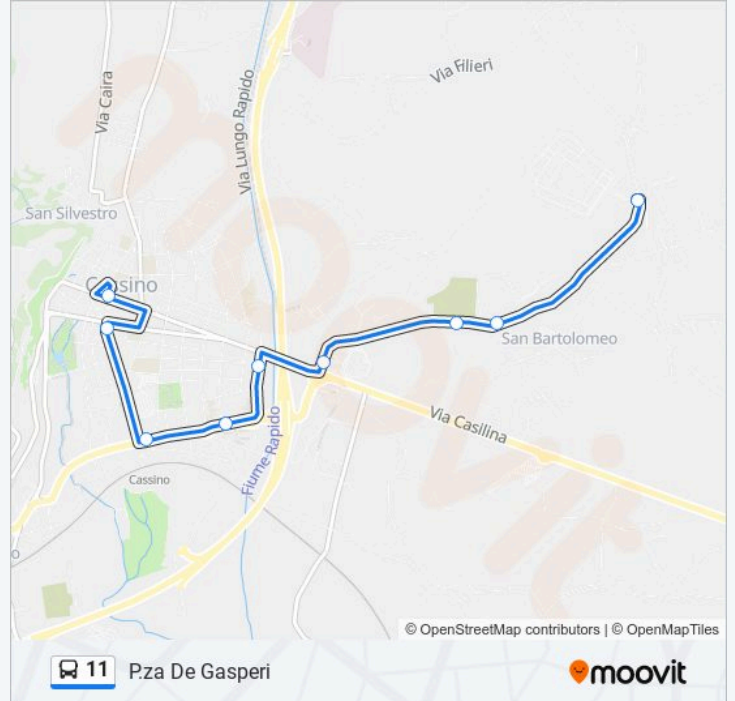

**Direzione: Caserma 80° Reggimento**

9 fermate

[VISUALIZZA GLI ORARI DELLA LINEA](#)

P.za De Gasperi

P.za G. Diamare

Cassino FS (Viale Ivanoe Bonomi)

Garigliano - Volturno

Viale Europa

**Informazioni sulla linea bus 11**

**Direzione:** Caserma 80° Reggimento

**Fermate:** 9

**Durata del tragitto:** 10 min

**La linea in sintesi:**

**Direzione: P.za De Gasperi**

9 fermate

[VISUALIZZA GLI ORARI DELLA LINEA](#)

### Orari della linea bus 11

Orari di partenza verso P.za De Gasperi:

lunedì	18:30 - 19:30
martedì	18:30 - 19:30
mercoledì	18:30 - 19:30
giovedì	18:30 - 19:30
venerdì	13:15 - 20:15
sabato	13:15 - 20:15
domenica	09:15 - 20:15

### Informazioni sulla linea bus 11

**Direzione:** P.za De Gasperi

**Fermate:** 9

**Durata del tragitto:** 10 min

**La linea in sintesi:**

Orari, mappe e fermate della linea bus 11 disponibili in un PDF su [moovitapp.com](https://moovitapp.com). Usa App Moovit per ottenere tempi di attesa reali, orari di tutte le altre linee o indicazioni passo-passo per muoverti con i mezzi pubblici a Roma e Lazio.