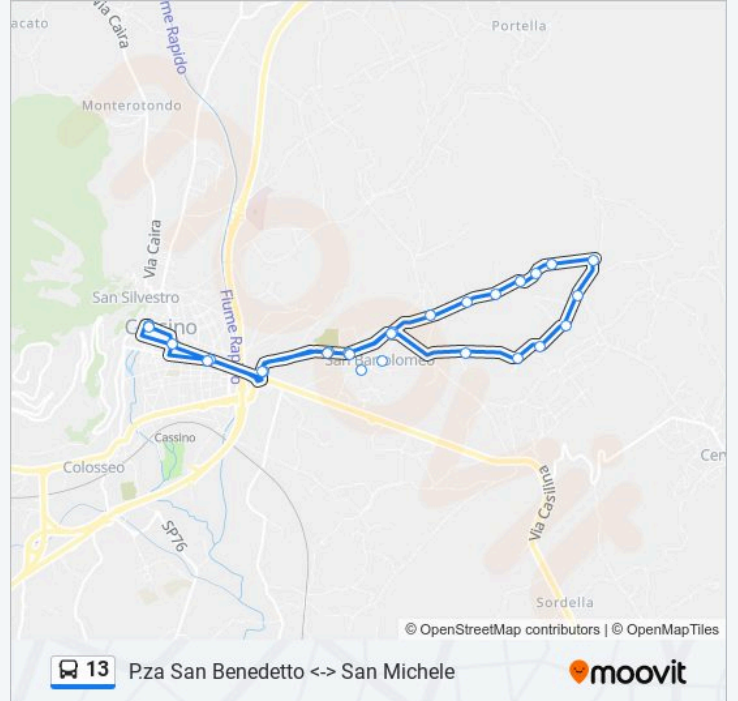

Sant'Antonino - Ai Patini

Via Sant'Antonino, 64

Via Sant'Antonino, 63

Sant'Antonino - Sprumaro

Selvotta Michele - S. Antonino

Via Selvotta Michele, 78

Via Selvotta Michele, 56

Via Selvotta, 101

Via Selvotta, 75

Via Selvotta, 43

Via Selvotta, 4

Selvotta - Sant'Antonino

San Bartolomeo - Iannacone

Orari della linea bus 13

Orari di partenza verso P.za San Benedetto <-> San Michele:

lunedì	07:10-20:10
martedì	07:10-20:10
mercoledì	07:10-20:10
giovedì	07:10-20:10
venerdì	07:10-20:10
sabato	07:10-20:10
domenica	Non in Servizio

Informazioni sulla linea bus 13**Direzione:** P.za San Benedetto <-> San Michele**Fermate:** 27**Durata del tragitto:** 32 min**La linea in sintesi:**

San Bartolomeo

Pertini - Iannaccone

Cimitero

San Bartolomeo - De Nicola

De Nicola - Della Repubblica

Piazza San Benedetto Cap.

Orari, mappe e fermate della linea bus 13 disponibili in un PDF su moovitapp.com. Usa App Moovit per ottenere tempi di attesa reali, orari di tutte le altre linee o indicazioni passo-passo per muoverti con i mezzi pubblici a Rome and Lazio.