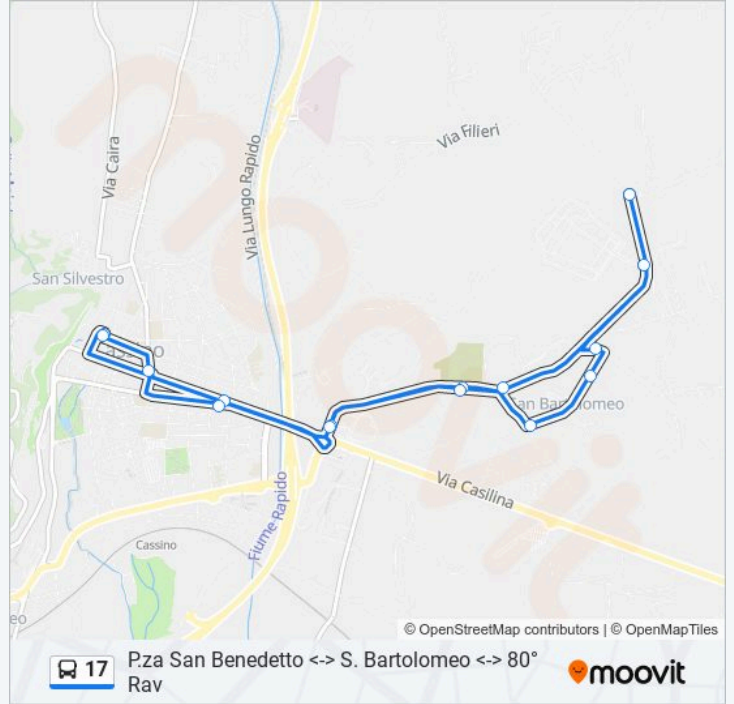

La linea bus 17 P.za San Benedetto <-> S. Bartolomeo <-> 80° Rav ha una destinazione. Durante la settimana è operativa:

(1) P.za San Benedetto <-> S. Bartolomeo <-> 80° Rav: 07:45 - 18:45

Usa Moovit per trovare le fermate della linea bus 17 più vicine a te e scoprire quando passerà il prossimo mezzo della linea bus 17

Direzione: P.za San Benedetto <-> S. Bartolomeo <-> 80° Rav

15 fermate

[VISUALIZZA GLI ORARI DELLA LINEA](#)

Piazza San Benedetto Cap.

Piazza 15 Febbraio

Cassino | Via De Nicola Corso Repubblica

San Bartolomeo - De Nicola

San Bartolomeo - De Nicola

De Nicola - Della Repubblica

Piazza San Benedetto Cap.

Orari della linea bus 17

Orari di partenza verso P.za San Benedetto <-> S. Bartolomeo <-> 80° Rav:

lunedì	07:45 - 18:45
martedì	07:45 - 18:45
mercoledì	07:45 - 18:45
giovedì	07:45 - 18:45
venerdì	07:45 - 18:45
sabato	07:45 - 18:45
domenica	08:00 - 17:50

Informazioni sulla linea bus 17

Direzione: P.za San Benedetto <-> S. Bartolomeo <-> 80° Rav

Fermate: 15

Durata del tragitto: 23 min

La linea in sintesi:

Orari, mappe e fermate della linea bus 17 disponibili in un PDF su moovitapp.com. Usa App Moovit per ottenere tempi di attesa reali, orari di tutte le altre linee o indicazioni passo-passo per muoverti con i mezzi pubblici a Roma e Lazio.