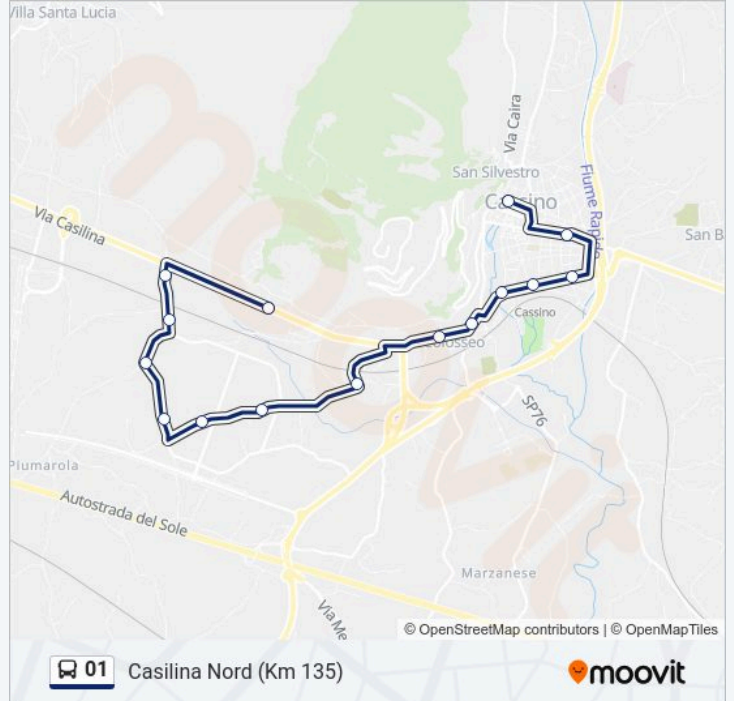

Via Cesare Cerrone, 55

Via Solfegna Cantoni, 71

Via Cerro Tartari, 5

Via Tartari, 1

Via Ponte A Cavallo, 43

Via Ponte A Cavallo, 46

Casilina Nord (Km 135)

Orari della linea bus 01

Orari di partenza verso Casilina Nord (Km 135):

lunedì	15:20 - 20:05
martedì	15:20 - 20:05
mercoledì	15:20 - 20:05
giovedì	15:20 - 20:05
venerdì	15:20 - 20:05
sabato	15:20 - 20:05
domenica	Non in Servizio

Informazioni sulla linea bus 01

Direzione: Casilina Nord (Km 135)

Fermate: 15

Durata del tragitto: 22 min

La linea in sintesi:

Direzione: P.za S. Benedetto <-> Solfegna

21 fermate

[VISUALIZZA GLI ORARI DELLA LINEA](#)

Piazza San Benedetto Cap.

Cassino | Via De Nicola Corso Repubblica

Garigliano - Donizetti

Via Garigliano, 381

Cassino FS

Bonomi - S. Marco

Colosseo

Casilina Nord - Monti Aurunci