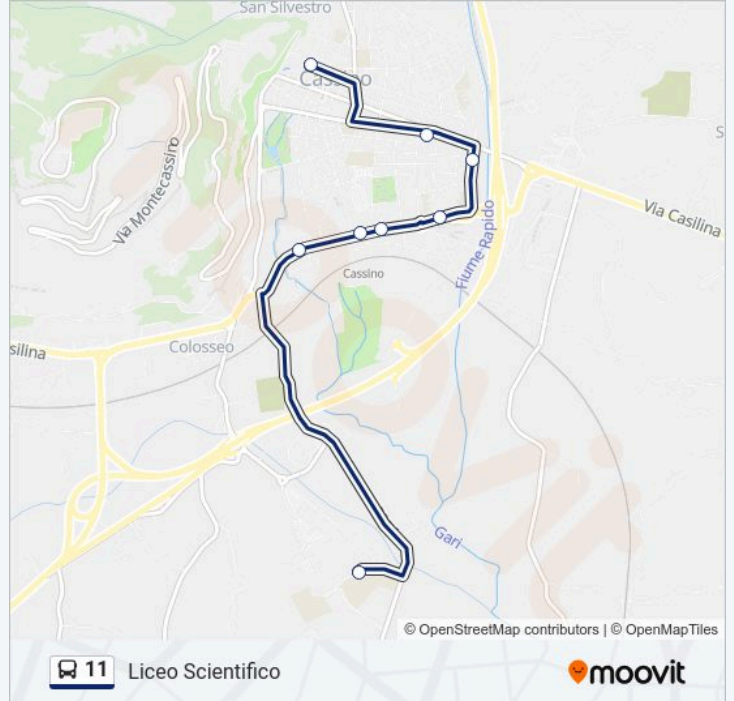

11

Liceo Scientifico

Scarica L'App

La linea bus 11 (Liceo Scientifico) ha 2 percorsi. Durante la settimana è operativa:

(1) Liceo Scientifico: 07:40 - 08:15(2) P.za San Benedetto: 13:00 - 16:00

Usa Moovit per trovare le fermate della linea bus 11 più vicine a te e scoprire quando passerà il prossimo mezzo della linea bus 11

Direzione: Liceo Scientifico

8 fermate

[VISUALIZZA GLI ORARI DELLA LINEA](#)

Piazza San Benedetto Cap.

Cassino | Via De Nicola Corso Repubblica

Viale Europa

Garigliano - Donizetti

Via Garigliano, 381

Cassino FS

Bonomi - S. Marco

Ponte Marozzo - Via S. Angelo (Scuole)

Orari della linea bus 11

Orari di partenza verso Liceo Scientifico:

lunedì	07:40 - 08:15
martedì	07:40 - 08:15
mercoledì	07:40 - 08:15
giovedì	07:40 - 08:15
venerdì	07:40 - 08:15
sabato	07:40 - 08:15
domenica	Non in Servizio

Informazioni sulla linea bus 11

Direzione: Liceo Scientifico

Fermate: 8

Durata del tragitto: 11 min

La linea in sintesi:

Direzione: P.za San Benedetto

8 fermate

[VISUALIZZA GLI ORARI DELLA LINEA](#)