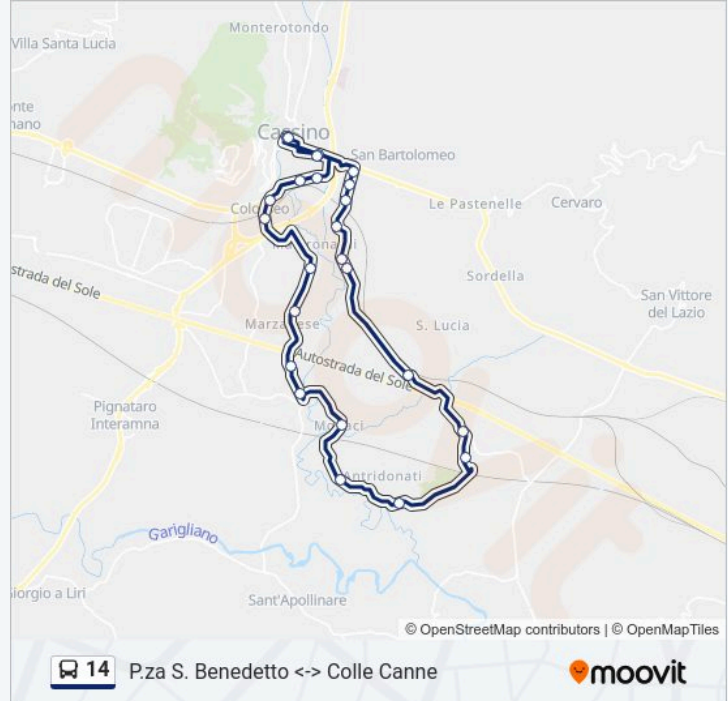

## Informazioni sulla linea bus 14

**Direzione:** P.za S. Benedetto <-> Colle Canne

**Fermate:** 24

**Durata del tragitto:** 40 min

**La linea in sintesi:**

Garigliano - Volturno

De Nicola - Della Repubblica

Piazza San Benedetto Cap.

Orari, mappe e fermate della linea bus 14 disponibili in un PDF su [moovitapp.com](https://moovitapp.com). Usa App Moovit per ottenere tempi di attesa reali, orari di tutte le altre linee o indicazioni passo-passo per muoverti con i mezzi pubblici a Roma e Lazio.