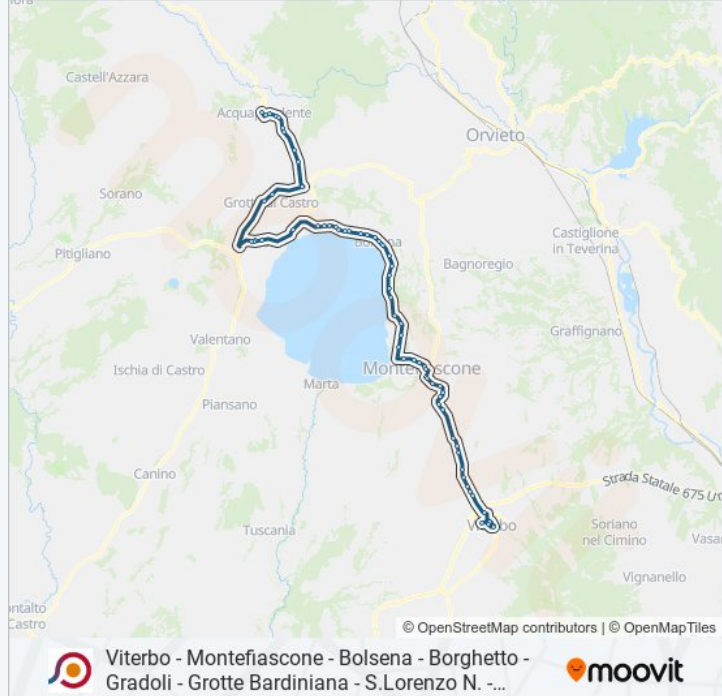

Montefiascone | Cimitero

Montefiascone | Via Cassia Via Contadini

Montefiascone | Via Orvietana Via Cassia

Montefiascone | Via Santa Maria Grazie

Montefiascone | Via Salotti Via Moro

Montefiascone | Via Cassia Via Asinello

Montefiascone | Poggio Frusta

Montefiascone | Coste

Montefiascone | Via Cassia (Km 103)

Montefiascone | Via Cassia (Km 104)

Montefiascone | Guardata

Bolsena | Cimitero Seconda Guerra

Bolsena | Sant'Antonio

Bolsena | Via Cassia (Km 108)

Bolsena | Via Cassia (Km 110)

Bolsena | Via Cassia Viale Nazioni

Bolsena | Pietre Lanciate

Bolsena | Largo D'Acquisto

Bolsena | Largo D'Acquisto

Bolsena | Piazza Marconi

Bolsena | Via Cassia Viale Colombo

Bolsena | Palazzetto Sport

Bolsena | Via Cassia Str. Fontanella

Bolsena | Ortale

Bolsena | Piantata

Bolsena | Via Cassia (Km 117)

Bolsena | Staccionato

Bolsena | Prati Renari

Bolsena | Val Di Lago

San Lorenzo | Via Cassia (Accesso Lago)

Grotte | Borghetto

Gradoli | Cimitero

Gradoli | Via Roma