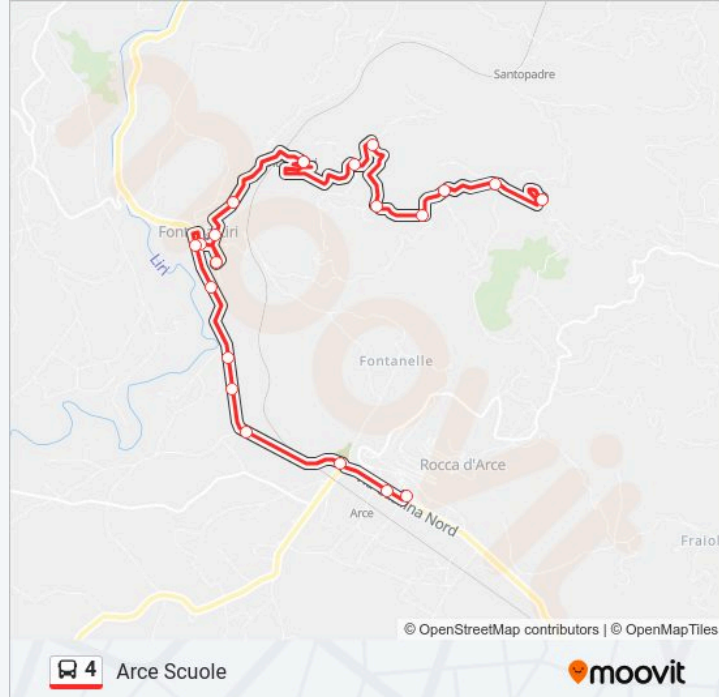

Informazioni sulla linea bus 4

Direzione: Arce Scuole

Fermate: 20

Durata del tragitto: 25 min

La linea in sintesi:

Arce | Stazione FS

Arce | Via Marconi Via Casilina (Scuola)

Direzione: Casale

Provinciale 187

Santo Spirito

Casale

Direzione: Fontana Liri

11 fermate

[VISUALIZZA GLI ORARI DELLA LINEA](#)

Casale

Santo Spirito