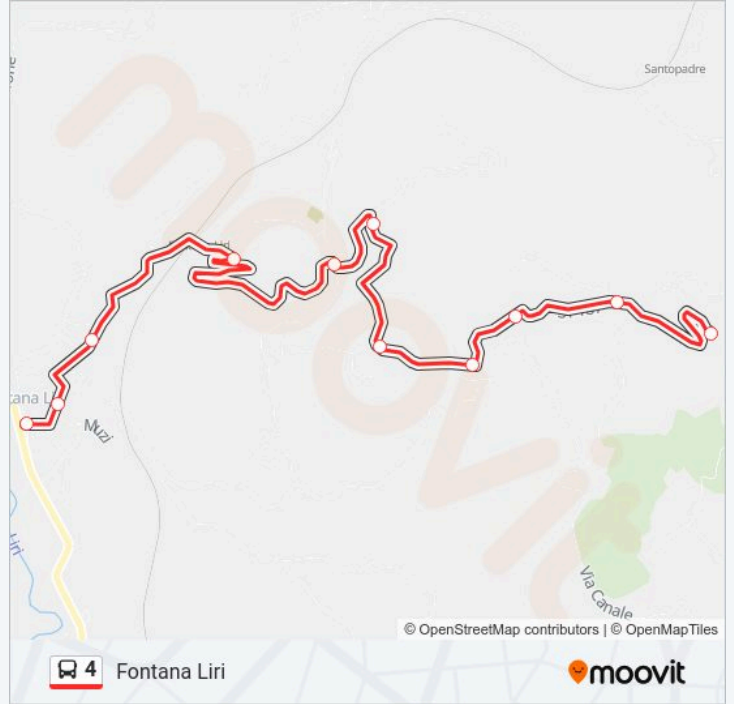

Fontana Liri Inf./Via Roma

Orari della linea bus 4

Orari di partenza verso Fontana Liri:

lunedì	14:20
martedì	14:20
mercoledì	14:20
giovedì	14:20
venerdì	14:20
sabato	Non in Servizio
domenica	Non in Servizio

Informazioni sulla linea bus 4

Direzione: Fontana Liri

Fermate: 11

Durata del tragitto: 15 min

La linea in sintesi:

Orari, mappe e fermate della linea bus 4 disponibili in un PDF su moovitapp.com. Usa App Moovit per ottenere tempi di attesa reali, orari di tutte le altre linee o indicazioni passo-passo per muoverti con i mezzi pubblici a Roma e Lazio.