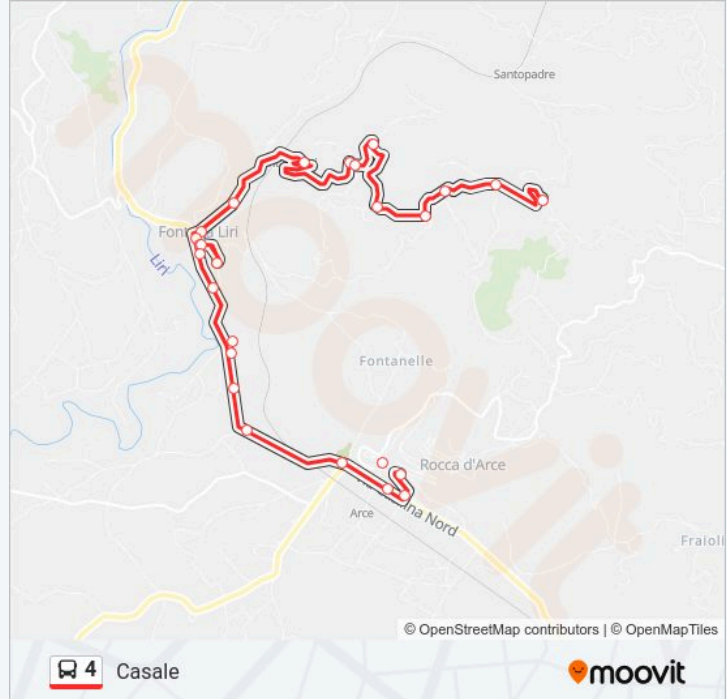

Informazioni sulla linea bus 4

Direzione: Casale

Fermate: 24

Durata del tragitto: 15 min

La linea in sintesi:

Camilli

S. Antonello

Alefana

Provinciale 187

Santo Spirito

Casale

Direzione: Fontana Liri

11 fermate

[VISUALIZZA GLI ORARI DELLA LINEA](#)

Casale

Santo Spirito