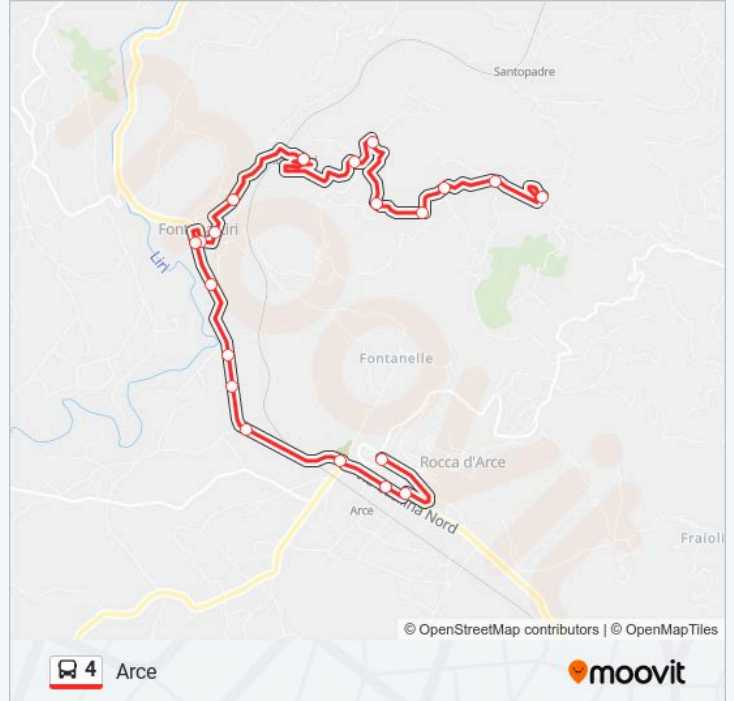

Usa Moovit per trovare le fermate della linea bus 4 più vicine a te e scoprire quando passerà il prossimo mezzo della linea bus 4

Direzione: Arce

20 fermate

[VISUALIZZA GLI ORARI DELLA LINEA](#)

Casale
Santo Spirito
Provinciale 187
Alefana
S. Antonello
Camilli
Fontana Liri Superiore
Fontana Liri/Bivio Ff.Ss.
Fontana Liri Inf./Case Popolari
Fontana Liri Inf./Viale XXIX Maggio-Municipio
Fontana Liri Inf./Via Roma
Fontana Liri | Corso Trieste
Fontana Liri | Corso Trieste Via Terme
Arce | Sant'Eleuterio
Deposito
Arce | Via Fontanelle Via Campostefano
Arce/Cimitero
Arce | Stazione FS
Arce | Via Marconi Via Casilina (Scuola)
Arce / P.za Umberto I

Fermate: 20

Durata del tragitto: 20 min

La linea in sintesi:

Direzione: Arce Pt

20 fermate

[VISUALIZZA GLI ORARI DELLA LINEA](#)

- Casale
- Santo Spirito
- Provinciale 187
- Alefana
- S. Antonello
- Camilli
- Fontana Liri Superiore
- Fontana Liri/Bivio Ff.Ss.
- Fontana Liri Inf./Case Popolari
- Fontana Liri Inf./Viale XXIX Maggio-Municipio
- Fontana Liri Inf./Via Roma
- Fontana Liri | Corso Trieste
- Fontana Liri | Corso Trieste Via Terme
- Arce | Sant'Eleuterio
- Deposito
- Arce | Via Fontanelle Via Campostefano
- Arce/Cimitero
- Arce | Stazione FS

Informazioni sulla linea bus 4

Direzione: Arce Pt

Fermate: 20

Durata del tragitto: 20 min

La linea in sintesi:

Arce | Via Marconi Via Casilina (Scuola)

Arce / Ufficio Postale

Direzione: Arce Scuole

Provinciale 187

Santo Spirito

Casale

Direzione: Fontana Liri

11 fermate

[VISUALIZZA GLI ORARI DELLA LINEA](#)

Casale

Santo Spirito