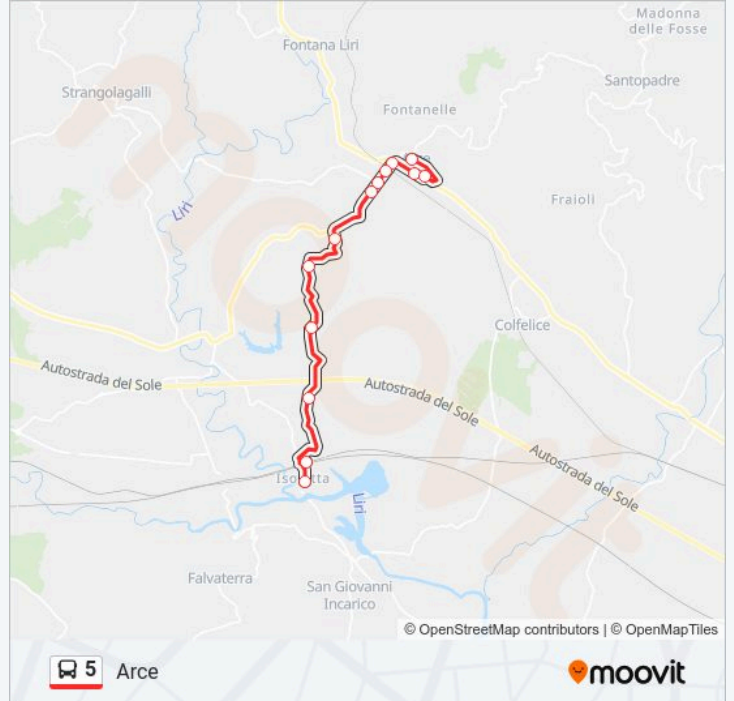

## Direzione: Arce

13 fermate

[VISUALIZZA GLI ORARI DELLA LINEA](#)

Isoletta

Isoletta FS

Arce/Via Colle Rosa

Via Collealto, 90

Via Collealto, 20

## Informazioni sulla linea bus 5

**Direzione:** Arce

**Fermate:** 13

**Durata del tragitto:** 20 min

**La linea in sintesi:**

**Direzione: Arce Pt**

13 fermate

[VISUALIZZA GLI ORARI DELLA LINEA](#)

**Informazioni sulla linea bus 5**

**Direzione:** Arce Pt

**Fermate:** 13

**Durata del tragitto:** 15 min

**La linea in sintesi:**

### Informazioni sulla linea bus 5

**Direzione:** Isoletta

**Fermate:** 12

**Durata del tragitto:** 17 min

**La linea in sintesi:**