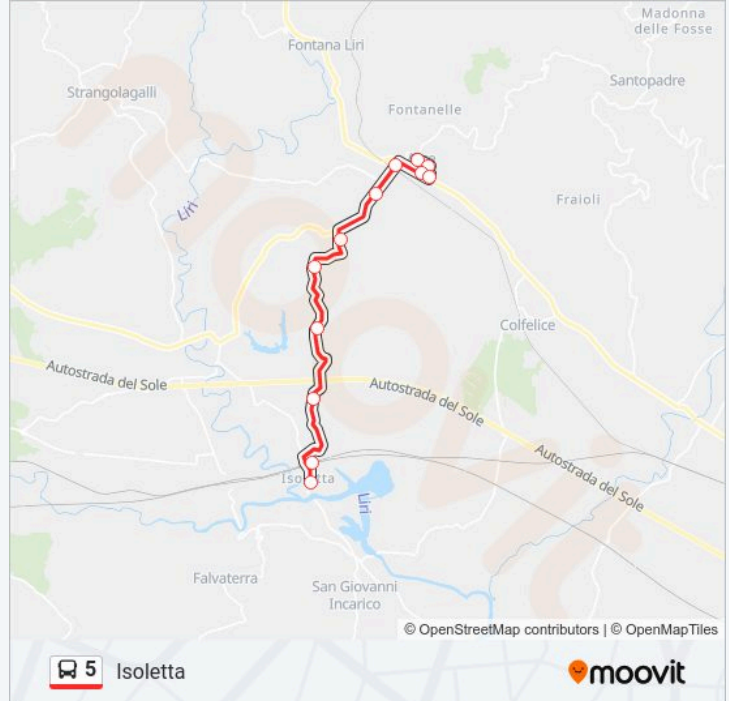

### Direzione: Isoletta

12 fermate

[VISUALIZZA GLI ORARI DELLA LINEA](#)

Arce / P.za Umberto I

Arce / Ufficio Postale

Arce | Via Marconi Via Casilina (Scuola)

Arce | Stazione FS

Arce | Cimitero

Casilina Km 111,4

Via Collealto, 4

Via Collealto, 20

Via Collealto, 90

Arce/Via Colle Rosa

Isoletta FS

Isoletta

### Orari della linea bus 5

Orari di partenza verso Isoletta:

lunedì	06:15 - 16:10
martedì	06:15 - 15:55
mercoledì	06:15 - 15:55
giovedì	06:15 - 15:55
venerdì	06:15 - 15:55
sabato	06:15 - 14:20
domenica	Non in Servizio

### Informazioni sulla linea bus 5

**Direzione:** Isoletta

**Fermate:** 12

**Durata del tragitto:** 17 min

**La linea in sintesi:**