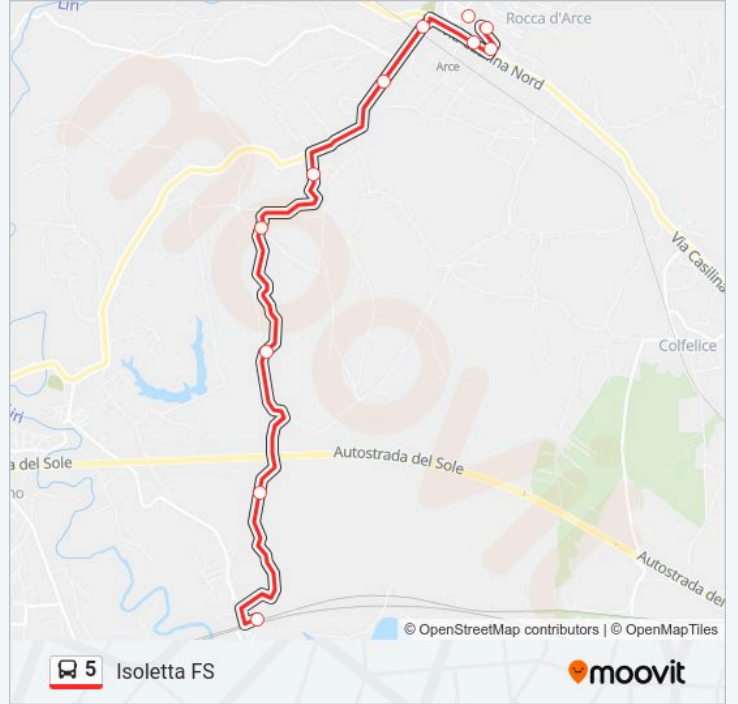

### Informazioni sulla linea bus 5

**Direzione:** Isoletta

**Fermate:** 12

**Durata del tragitto:** 17 min

**La linea in sintesi:**

### Orari della linea bus 5

Orari di partenza verso Isoletta FS:

lunedì	05:10 - 18:10
martedì	05:10 - 18:10
mercoledì	05:10 - 18:10
giovedì	05:10 - 18:10
venerdì	05:10 - 18:10
sabato	05:40 - 12:15
domenica	Non in Servizio

### Informazioni sulla linea bus 5

**Direzione:** Isoletta FS

**Fermate:** 11

**Durata del tragitto:** 15 min

**La linea in sintesi:**

Orari, mappe e fermate della linea bus 5 disponibili in un PDF su [moovitapp.com](https://moovitapp.com). Usa App Moovit per ottenere tempi di attesa reali, orari di tutte le altre linee o indicazioni passo-passo per muoverti con i mezzi pubblici a Roma e Lazio.