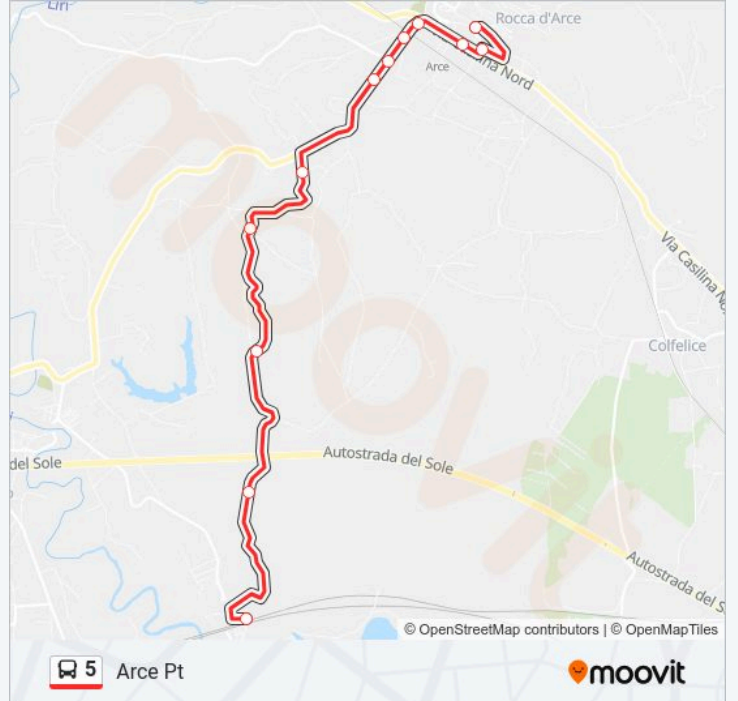

- Isoletta
- Isoletta FS
- Arce/Via Colle Rosa
- Via Collealto, 90
- Via Collealto, 20
- Arce/Via Puzzaca
- Casilina Km 111,4
- Arce | Via Casilina Via Campanile
- Casilina/V. Valle
- Arce | Cimitero
- Arce | Stazione FS
- Arce | Via Marconi Via Casilina (Scuola)
- Arce / Ufficio Postale

**Informazioni sulla linea bus 5**

**Direzione:** Arce Pt

**Fermate:** 13

**Durata del tragitto:** 15 min

**La linea in sintesi:**

### Direzione: Isoletta

12 fermate

[VISUALIZZA GLI ORARI DELLA LINEA](#)

Arce / P.za Umberto I

Arce / Ufficio Postale

Arce | Via Marconi Via Casilina (Scuola)

Arce | Stazione FS

Arce | Cimitero

### Informazioni sulla linea bus 5

**Direzione:** Isoletta

**Fermate:** 12

**Durata del tragitto:** 17 min

**La linea in sintesi:**