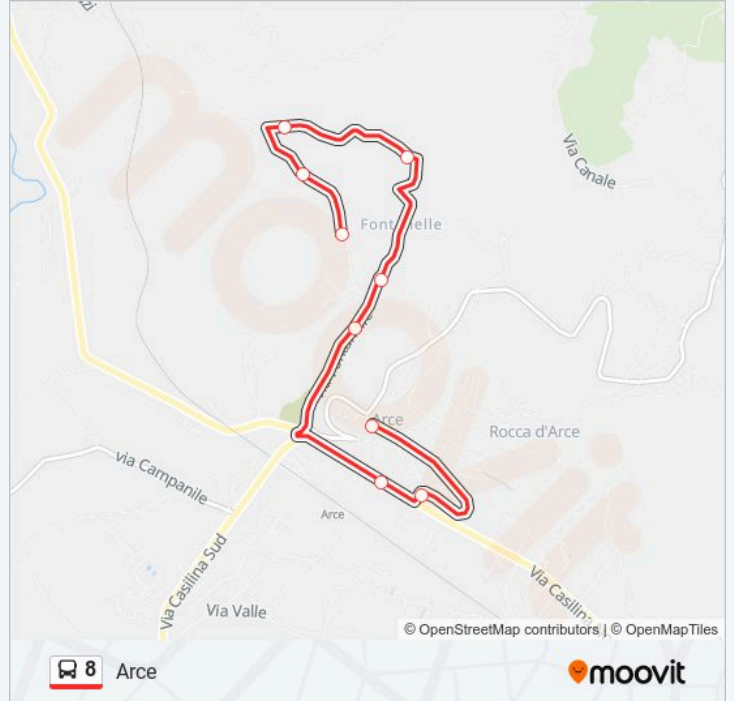

**Direzione: Arce**

9 fermate

[VISUALIZZA GLI ORARI DELLA LINEA](#)

Via Fontanelle I

Calcagni

Via Fontanelle II

Fontanelle III

Via Fontanelle, 74

Via Fontanelle

Arce | Stazione FS

Arce | Via Marconi Via Casilina (Scuola)

Arce / P.za Umberto I

**Orari della linea bus 8**

Orari di partenza verso Arce:

lunedì	08:05 - 11:35
martedì	08:05 - 11:35
mercoledì	08:05 - 11:35
giovedì	08:05 - 11:35
venerdì	08:05 - 11:35
sabato	08:05 - 11:35
domenica	Non in Servizio

**Informazioni sulla linea bus 8**

**Direzione:** Arce

**Fermate:** 9

**Durata del tragitto:** 8 min

**La linea in sintesi:**

### Direzione: Arce Pt

9 fermate

[VISUALIZZA GLI ORARI DELLA LINEA](#)

Via Fontanelle I

Calcagni

Via Fontanelle II

Fontanelle III

Via Fontanelle, 74