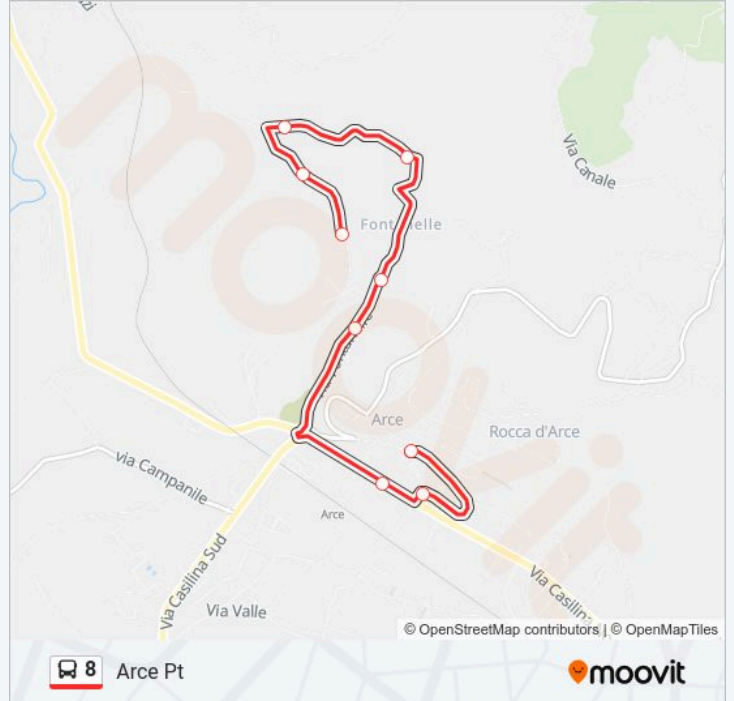

**Direzione: Arce**

9 fermate

[VISUALIZZA GLI ORARI DELLA LINEA](#)

Via Fontanelle I

Calcagni

Via Fontanelle II

Fontanelle III

Via Fontanelle, 74

### Direzione: Arce Pt

9 fermate

[VISUALIZZA GLI ORARI DELLA LINEA](#)

Via Fontanelle I

Calcagni

Via Fontanelle II

Fontanelle III

Via Fontanelle, 74

### Informazioni sulla linea bus 8

**Direzione:** Arce Pt

**Fermate:** 9

**Durata del tragitto:** 7 min

**La linea in sintesi:**

### Direzione: Arce Scuole

8 fermate

[VISUALIZZA GLI ORARI DELLA LINEA](#)

Via Fontanelle I

Calcagni

Via Fontanelle II

Fontanelle III

Via Fontanelle, 74