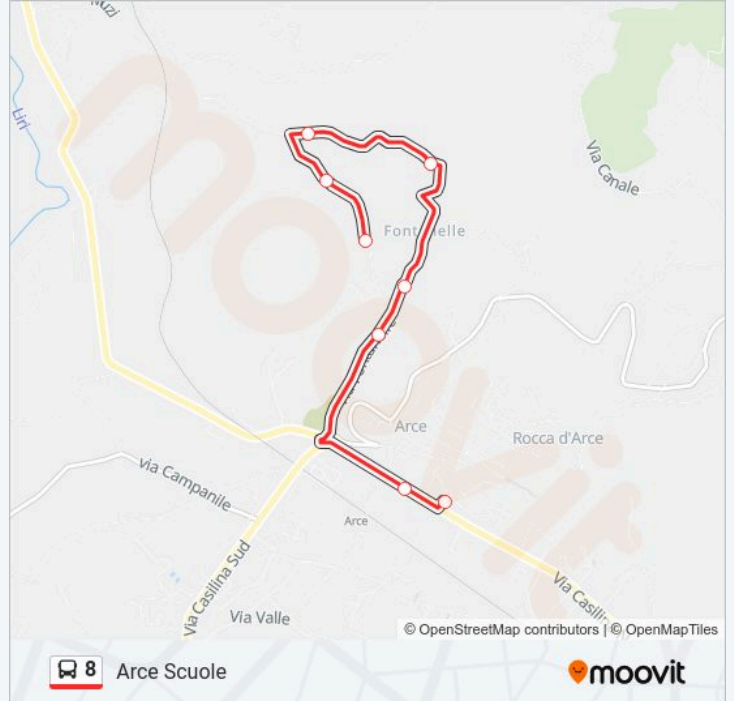

**Direzione: Arce**

9 fermate

[VISUALIZZA GLI ORARI DELLA LINEA](#)

Via Fontanelle I

Calcagni

Via Fontanelle II

Fontanelle III

Via Fontanelle, 74

### Direzione: Arce Scuole

8 fermate

[VISUALIZZA GLI ORARI DELLA LINEA](#)

Via Fontanelle I

Calcagni

Via Fontanelle II

Fontanelle III

Via Fontanelle, 74

Via Fontanelle

Arce | Stazione FS

Arce | Via Marconi Via Casilina (Scuola)

### Informazioni sulla linea bus 8

**Direzione:** Arce Scuole

**Fermate:** 8

**Durata del tragitto:** 6 min

**La linea in sintesi:**