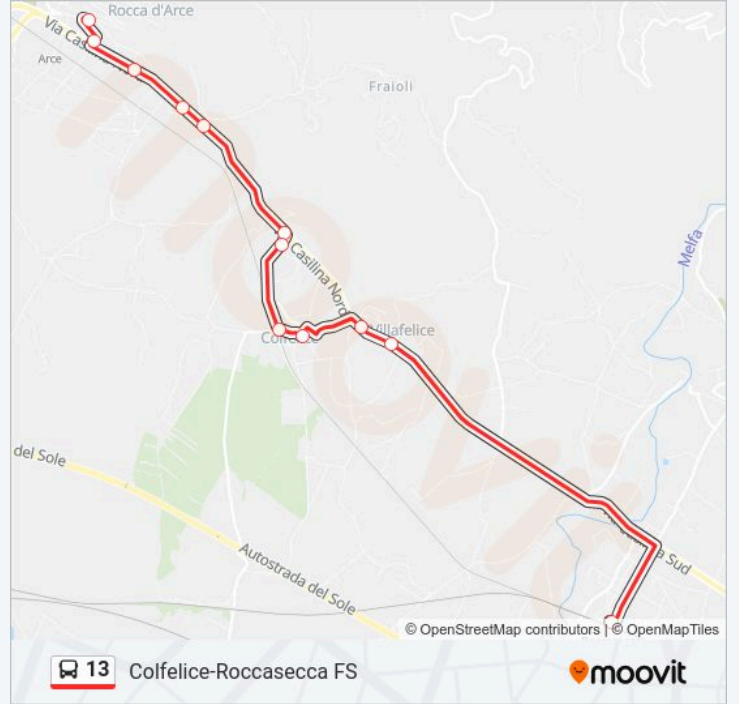

Direzione: Colfelice-Arce

12 fermate

[VISUALIZZA GLI ORARI DELLA LINEA](#)

Roccasecca | Stazione FS

Colfelice | Via Casilina Via Quartora

Casilina/Villa Felice

Casilina/V. Collefosso Prima

Colfelice (Capolinea)

Direzione: Colfelice-Arce

Fermate: 12

Durata del tragitto: 14 min

La linea in sintesi:

Direzione: Colfelice-Roccasecca FS

12 fermate

[VISUALIZZA GLI ORARI DELLA LINEA](#)

- Arce / Ufficio Postale
- Arce | Via Marconi Via Casilina (Scuola)
- Casilina I
- Casilina/S. Antonio
- Arce | Via Casilina Via Fraioli
- Colfelice | Cimitero
- Colfelice/Cimitero
- Colfelice FS
- Colfelice (Capolinea)
- Casilina/V. Collefosso Prima
- Casilina/Villa Felice
- Roccasecca | Stazione FS

Orari della linea bus 13

Orari di partenza verso Colfelice-Roccasecca FS:

lunedì	06:55 - 14:00
martedì	06:55 - 14:00
mercoledì	06:55 - 14:00
giovedì	06:55 - 14:00
venerdì	06:55 - 14:00
sabato	06:55 - 14:00
domenica	Non in Servizio

Informazioni sulla linea bus 13

Direzione: Colfelice-Roccasecca FS

Fermate: 12

Durata del tragitto: 15 min

La linea in sintesi:

Orari, mappe e fermate della linea bus 13 disponibili in un PDF su moovitapp.com. Usa App Moovit per ottenere tempi di attesa reali, orari di tutte le altre linee o indicazioni passo-passo per muoverti con i mezzi pubblici a Roma e Lazio.