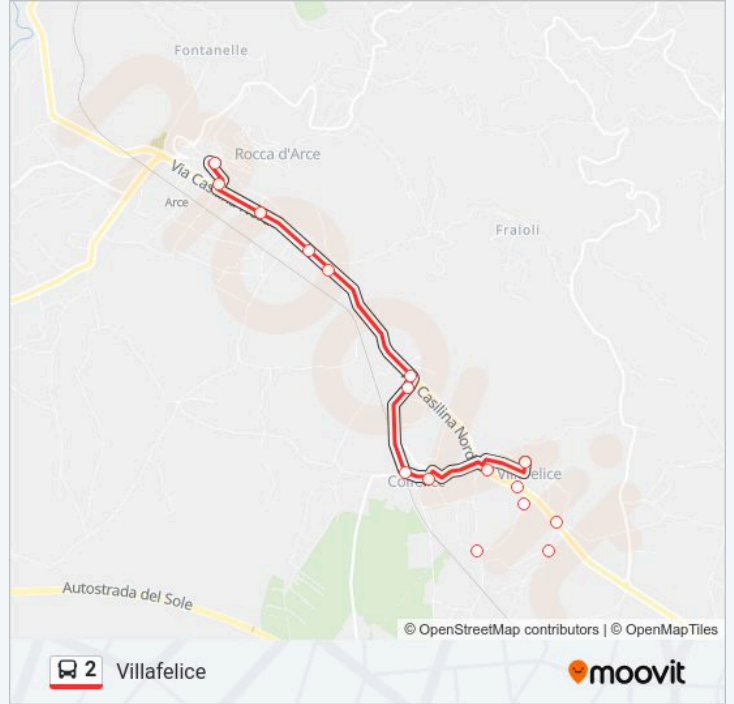

### Direzione: Villafelice

10 fermate

[VISUALIZZA GLI ORARI DELLA LINEA](#)

Arce / Ufficio Postale

Arce | Via Marconi Via Casilina (Scuola)

Casilina I

Casilina/S. Antonio

Arce | Via Casilina Via Fraioli

### Orari della linea bus 2

Orari di partenza verso Villafelice:

lunedì	07:45 - 14:20
martedì	07:45 - 14:20
mercoledì	07:45 - 14:20
giovedì	07:45 - 14:20
venerdì	07:45 - 14:20
sabato	07:45 - 14:20
domenica	Non in Servizio

### Informazioni sulla linea bus 2

**Direzione:** Villafelice

**Fermate:** 10

**Durata del tragitto:** 5 min

**La linea in sintesi:**

Orari, mappe e fermate della linea bus 2 disponibili in un PDF su [moovitapp.com](https://moovitapp.com). Usa App Moovit per ottenere tempi di attesa reali, orari di tutte le altre linee o indicazioni passo-passo per muoverti con i mezzi pubblici a Roma e Lazio.