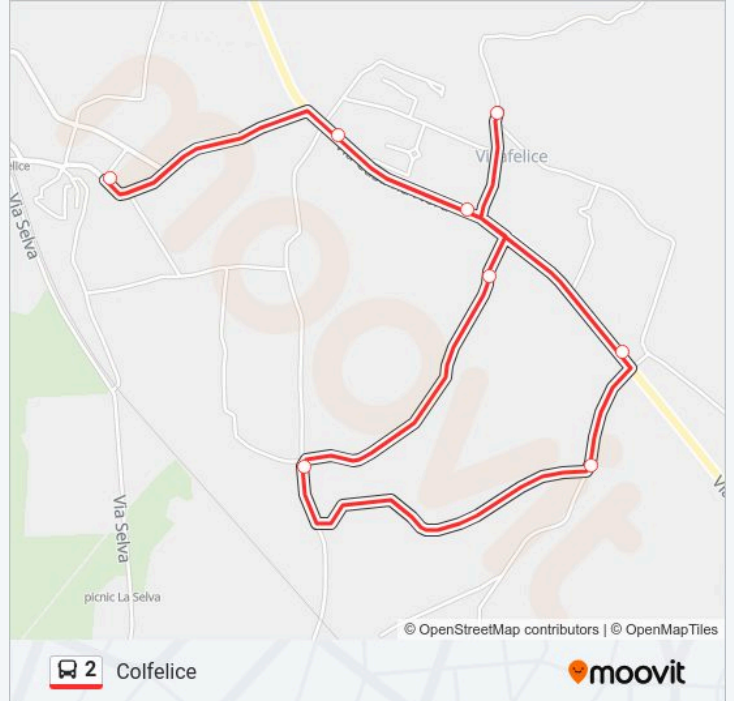

### Orari della linea bus 2

Orari di partenza verso Colfelice:

lunedì	14:30
martedì	14:30
mercoledì	14:30
giovedì	14:30
venerdì	14:30
sabato	14:30
domenica	Non in Servizio

### Informazioni sulla linea bus 2

**Direzione:** Colfelice

**Fermate:** 8

**Durata del tragitto:** 10 min

**La linea in sintesi:**