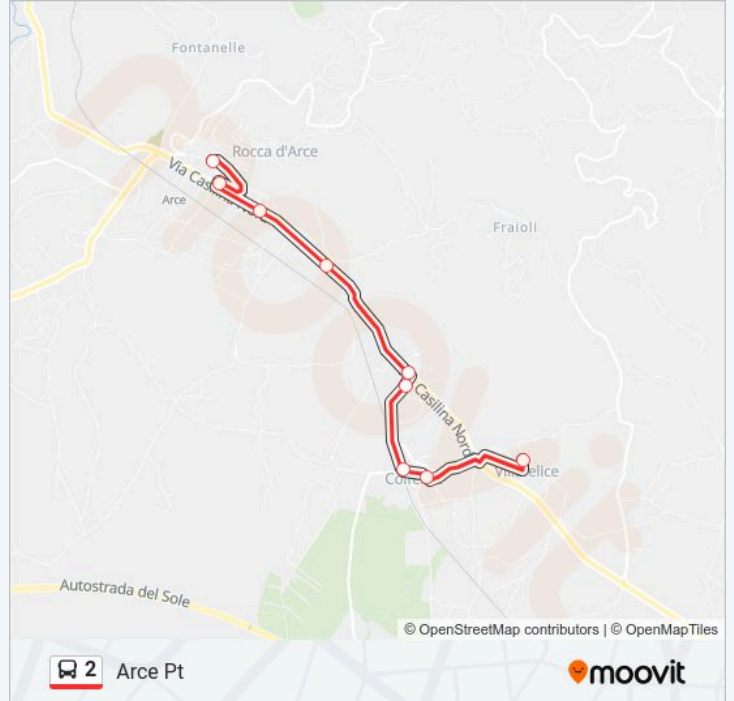

### Direzione: Arce Pt

9 fermate

[VISUALIZZA GLI ORARI DELLA LINEA](#)

Villafelice (Centro)

Colfelice (Capolinea)

Colfelice FS

Colfelice/Cimitero

Colfelice | Cimitero

### Orari della linea bus 2

Orari di partenza verso Arce Pt:

lunedì	07:50
martedì	07:50
mercoledì	07:50
giovedì	07:50
venerdì	07:50
sabato	07:50
domenica	Non in Servizio

### Informazioni sulla linea bus 2

**Direzione:** Arce Pt

**Fermate:** 9

**Durata del tragitto:** 15 min

**La linea in sintesi:**

### Direzione: Colfelice

8 fermate

[VISUALIZZA GLI ORARI DELLA LINEA](#)

Villafelice (Centro)

Villafelice/Via Sauta

Villafelice/Via Collefosso I

Villafelice/Via Quartora I

Colfelice | Via Casilina Via Quartora