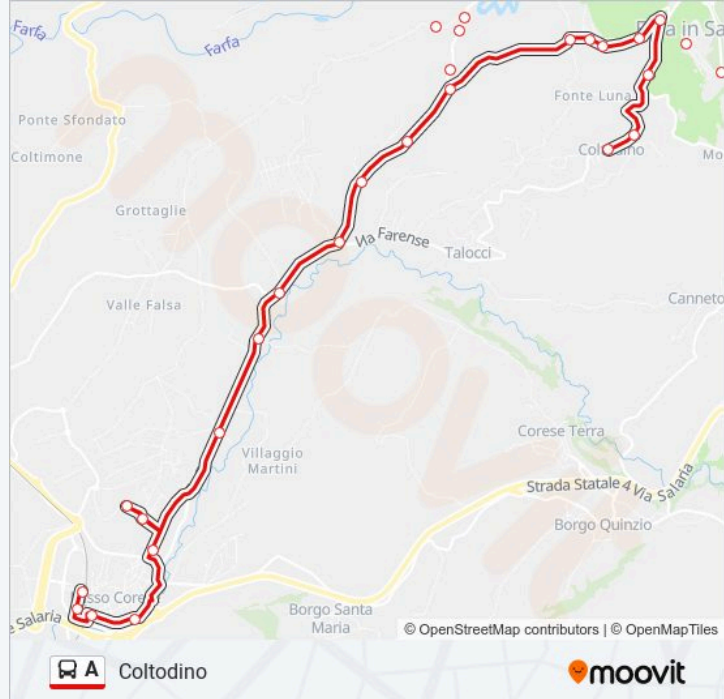

Direzione: Coltodino

27 fermate

[VISUALIZZA GLI ORARI DELLA LINEA](#)

Fara Sabina - Montelibretti FS
Garibaldi - Asl
Dei Bretoni - XXIV Maggio
XXIV Maggio - Pompilio
Via G. Falcone (Coop)
Fara Sabina | Viale Gioventù (Licei)
Cimitero
Farense - De Andrè
Fara Sabina | Via Farnese Via Colle Bernabei
Bv. Str. Dei Cavalli
Stallone
Fara Sabina | Strada Inglesi, 108
Strada Degli Inglesi, 53
Fara Sabina | Strada Inglesi Via Scarcialupo
Baccelli
Grotte Di Torri - Collacchi
Strada Degli Inglesi, 97
Strada Degli Inglesi, 82
Fara Sabina | Strada Inglesi Via Scarcialupo
Via Pomonte, 5
Prime Case - Scuola

Informazioni sulla linea bus A

Direzione: Coltodino

Fermate: 27

Durata del tragitto: 32 min

La linea in sintesi:

Fara Sabina | Prime Case

Fontanile

Fara Sabina | Via Farnese Via Prime Case

Farense - Montegrottone

S. Maria Dei Santi

Fara Sabina | Coltodino

Direzione: Fara Sabina FS

25 fermate

[VISUALIZZA GLI ORARI DELLA LINEA](#)

Fara Sabina | Capolinea

Rieti - Villini

Direzione: Talocci

Fermate: 34

Durata del tragitto: 43 min

La linea in sintesi:

Strada Degli Inglesi, 82

Fara Sabina | Strada Inglesi Via Scarcialupo

Via Pomonte, 5

Prime Case - Scuola