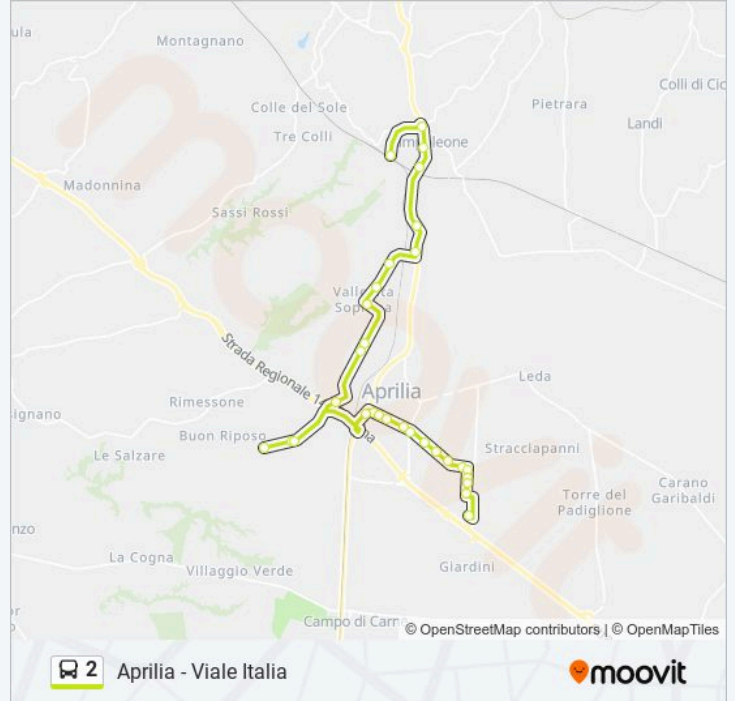

Informazioni sulla linea bus 2

Direzione: Aprilia - Viale Italia

Fermate: 30

Durata del tragitto: 43 min

La linea in sintesi:

Riserva Nuova - Del Tronco

Via Riserva Nuova, 15

Aprilia | Stazione FS

Via Matteotti/Moro

Via Giacomo Matteotti, 104

Aprilia | Piazza Repubblica

Aprilia | Via De Gasperi

Via Toscanini/De Gasperi

Via Toscanini/Clementi

Aprilia | Via Toscanini Via Cagliari

Via Toscanini/Portogallo

Aprilia | Via Toscanini Via Messina

Via Inghilterra, 1219

Via Inghilterra, 66

Via Inghilterra, 24

Via Inghilterra/Glasgow

Viale Italia

Direzione: Campoleone FS

42 fermate

[VISUALIZZA GLI ORARI DELLA LINEA](#)

Via Inghilterra, 192

Via Inghilterra/Glasgow

Via Inghilterra/Dover

Via Inghilterra, 24a

Via Toscanini/Inghilterra

Aprilia | Via Toscanini Via Messina

Via Toscanini/Portogallo