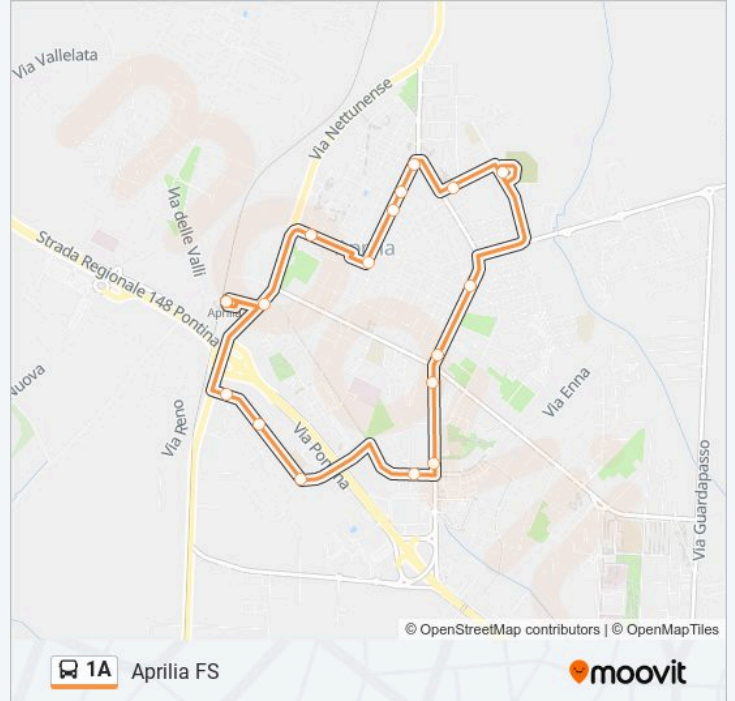

Aprilia FS

[Scarica L'App](#)

La linea bus 1A Aprilia FS ha una destinazione. Durante la settimana è operativa:

(1) Aprilia FS: 06:25 - 19:20

Usa Moovit per trovare le fermate della linea bus 1A più vicine a te e scoprire quando passerà il prossimo mezzo della linea bus 1A

Direzione: Aprilia FS

18 fermate

[VISUALIZZA GLI ORARI DELLA LINEA](#)

Aprilia FS
Aprilia | Stazione FS
Piazza Don Luigi Sturzo
Piazza Roma
Via Dei Lauri/Dante
Via Dei Lauri, 150
Via Dei Lauri/Liguria
Via Deledda/D'Annunzio
Aprilia | Cimitero
Aprilia | Via Verdi
Via Verdi/Pergolesi
Via Mascagni/Dei Bersaglieri
Aprilia | Via Mascagni
Via Moro/Giustiniano
Via Di Giacomo/Tiberio
Via Di Giacomo, 39
Via Di Giacomo, 5
Aprilia FS

Orari della linea bus 1A

Orari di partenza verso Aprilia FS:

lunedì	Non in Servizio
martedì	Non in Servizio
mercoledì	Non in Servizio
giovedì	Non in Servizio
venerdì	Non in Servizio
sabato	06:25 - 19:20
domenica	Non in Servizio

Informazioni sulla linea bus 1A

Direzione: Aprilia FS

Fermate: 18

Durata del tragitto: 17 min

La linea in sintesi:

Orari, mappe e fermate della linea bus 1A disponibili in un PDF su moovitapp.com. Usa App Moovit per ottenere tempi di attesa reali, orari di tutte le altre linee o indicazioni passo-passo per muoverti con i mezzi pubblici a Roma e Lazio.