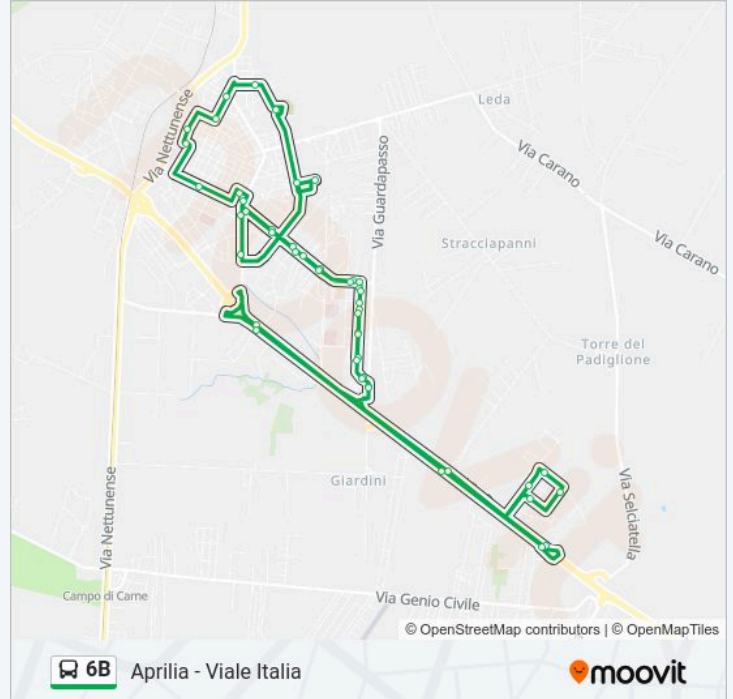

Aprilia - Viale Italia

Scarica L'App

La linea bus 6B Aprilia - Viale Italia ha una destinazione. Durante la settimana è operativa:

(1) Aprilia - Viale Italia: 14:40

Usa Moovit per trovare le fermate della linea bus 6B più vicine a te e scoprire quando passerà il prossimo mezzo della linea bus 6B

Direzione: Aprilia - Viale Italia

47 fermate

[VISUALIZZA GLI ORARI DELLA LINEA](#)

Via Inghilterra, 192
Via Inghilterra/Glasgow
Via Inghilterra/Dover
Via Inghilterra, 24a
Via Toscanini/Inghilterra
Aprilia | Via Toscanini Via Messina
Via Toscanini/Portogallo
Via Toscanini/Brindisi
Aprilia | Via Toscanini Via Cagliari
Via Toscanini/Clementi
Via Mascagni/Dei Bersaglieri
Aprilia | Via Mascagni
Via Respighi
La Malfa/Mostardas
Aprilia | Cimitero
Via Lazio/Toscana
Aprilia | Via Margherite Via Umbria
Aprilia | Via Margherite Via Fermi
Via Di Vittorio, 45
Don Luigi Sturzo / Dei Mille
Aprilia | Piazza Repubblica

Viale Italia

Aprilia | Via Guardabasso Via Pontina

Aprilia | Via Pontina Via Cagliari

Aprilia | Via Pontina Via Cagliari

Aprilia | Via Pontina Via Campo

Aprilia | Via Pontina (Genio Civile)

Aprilia | Via Pontina (Genio Civile)

Via Del Castagneto, 3

Via Cerreto, 9

Via Del Sughereto, 6

Via Del Frassineto, 6

Aprilia | Via Pontina Via Campo

Aprilia | Via Guardabasso Via Pontina

Viale Italia

Orari, mappe e fermate della linea bus 6B disponibili in un PDF su moovitapp.com. Usa App Moovit per ottenere tempi di attesa reali, orari di tutte le altre linee o indicazioni passo-passo per muoverti con i mezzi pubblici a Roma e Lazio.