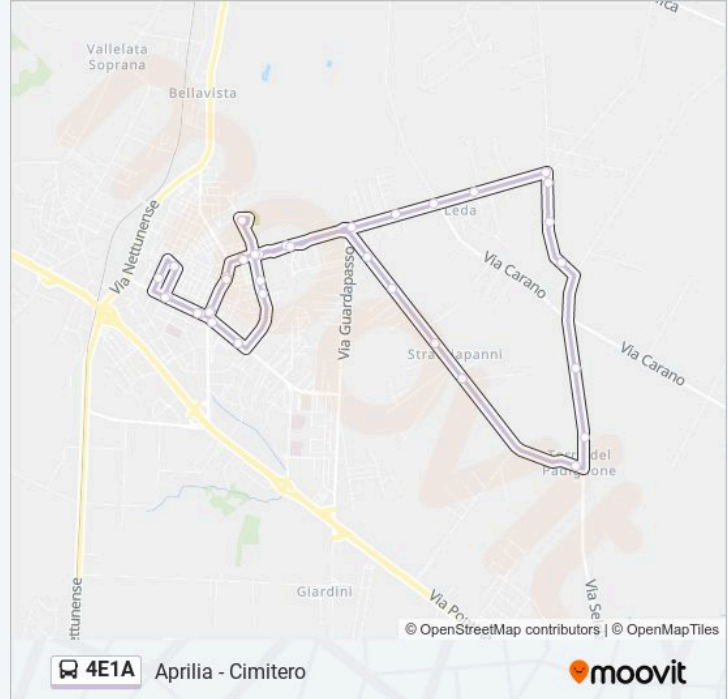

Direzione: Aprilia - Cimitero

33 fermate

[VISUALIZZA GLI ORARI DELLA LINEA](#)

Aprilia | Cimitero

Aprilia | Via Carroceto Via Cattaneo

Aprilia | Via Carroceto Liceo Meucci

Via Torre Del Padiglione/Padova

Via Torre Del Padiglione/Giove

Informazioni sulla linea bus 4E1A

Direzione: Aprilia - Cimitero

Fermate: 33

Durata del tragitto: 46 min

La linea in sintesi:

Aprilia | Via Verdi

Via Verdi/Pergolesi

Aprilia | Via De Gasperi

Aprilia | Piazza Repubblica

Piazza Roma

Largo Delle Rose

Aprilia | Piazza Repubblica

Aprilia | Via De Gasperi

Via Verdi/Pergolesi

Aprilia | Via Verdi

Via Carroceto/Mazzini

Aprilia | Cimitero

Orari, mappe e fermate della linea bus 4E1A disponibili in un PDF su moovitapp.com. Usa App Moovit per ottenere tempi di attesa reali, orari di tutte le altre linee o indicazioni passo-passo per muoverti con i mezzi pubblici a Roma e Lazio.