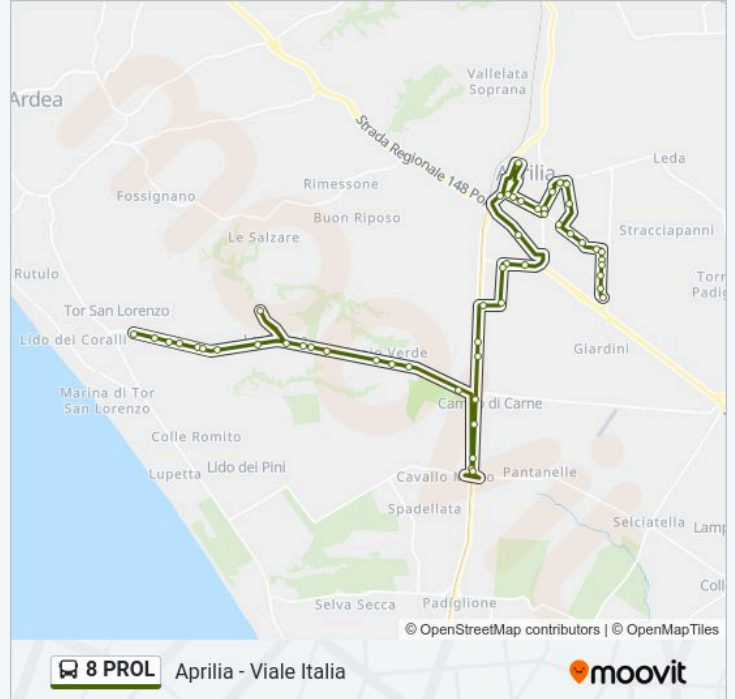

Aprilia | Stazione FS

Istituto Comprensivo Garibaldi

Via Giacomo Matteotti, 104

Aprilia | Piazza Repubblica

Aprilia | Via De Gasperi

Via Verdi/Pergolesi

Aprilia | Via Verdi

Via Carroceto/Mazzini

Via Bardi/Sanzio

Piazza Mostardas

Aprilia | Via Toscanini Via Cagliari

Via Toscanini/Portogallo

Aprilia | Via Toscanini Via Messina

Via Inghilterra, 1219

Via Inghilterra, 66

Via Inghilterra, 24

Via Inghilterra/Glasgow

Via Inghilterra, 186

Viale Italia

Direzione: La Cogna - Via Crati

41 fermate

[VISUALIZZA GLI ORARI DELLA LINEA](#)

Viale Italia

Via Inghilterra, 192