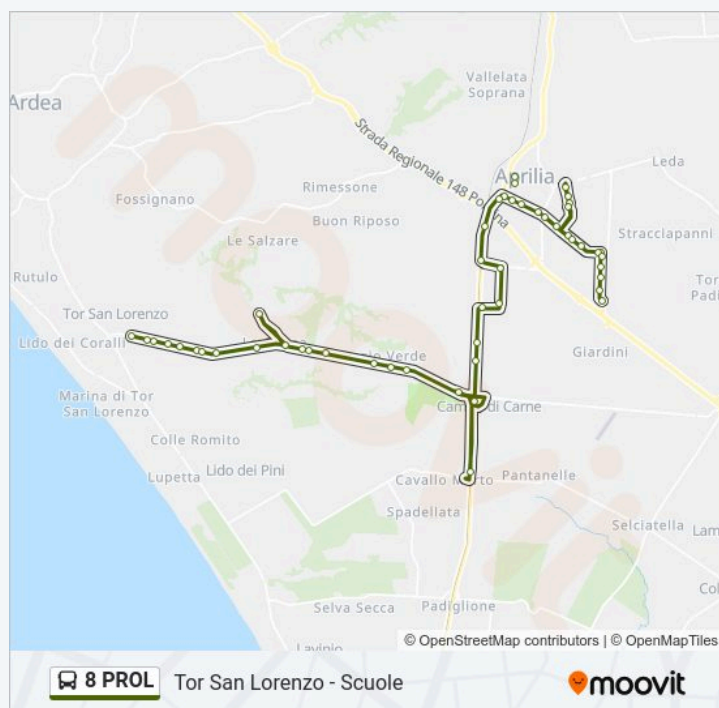

Via Toscanini/Inghilterra

Aprilia | Via Toscanini Via Messina

Via Toscanini/Portogallo

Via Toscanini/Brindisi

Aprilia | Via Toscanini Via Cagliari

La Malfa/Mostardas

Via Bardi/Da Vinci

Via Bardi/Sanzio

La Malfa/Mostardas

Via Bardi/Da Vinci

Via Bardi/Sanzio

Piazza Mostardas

Via Toscanini/Clementi

Via Toscanini/De Gasperi

Aprilia | Via De Gasperi

Aprilia | Piazza Repubblica

Orari di partenza verso Tor San Lorenzo - Scuole:

lunedì	06:15 - 14:20
martedì	06:15 - 14:20
mercoledì	06:15 - 14:20
giovedì	06:15 - 14:20
venerdì	06:15 - 14:20
sabato	Non in Servizio
domenica	Non in Servizio

Informazioni sulla linea bus 8 PROL

Direzione: Tor San Lorenzo - Scuole

Fermate: 48

Durata del tragitto: 44 min

La linea in sintesi:

Via Della Meccanica

Aprilia | Via Nettunense Via Giardini

Aprilia | Via Nettunense (Km 25)