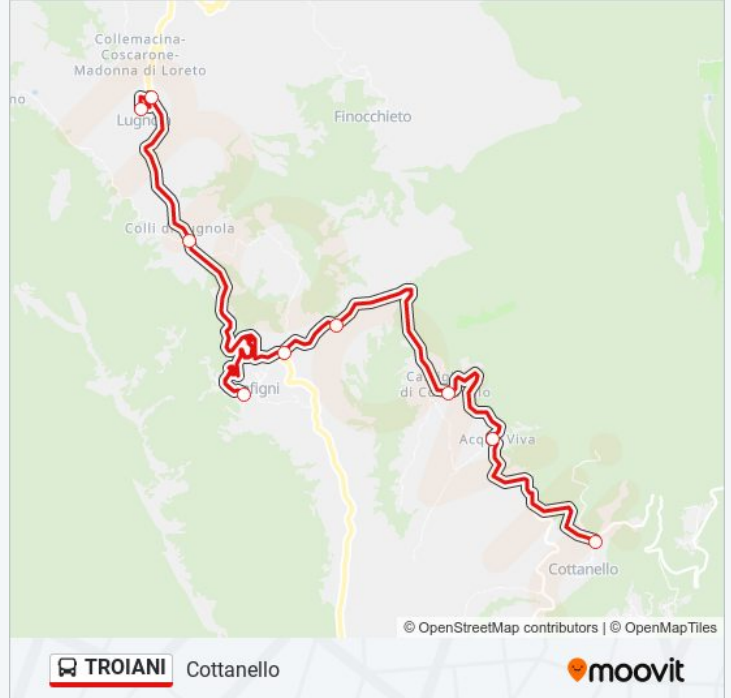

**Direzione: Cottanello**

9 fermate

[VISUALIZZA GLI ORARI DELLA LINEA](#)

Lugnola

Bivio Lugnola

Il Colle

Configni - Piazza XX Settembre

Configni | Osteriola

**Informazioni sulla linea bus TROIANI****Direzione:** Cottanello**Fermate:** 9**Durata del tragitto:** 16 min**La linea in sintesi:**

## Direzione: Poggio Mirteto

64 fermate

[VISUALIZZA GLI ORARI DELLA LINEA](#)

Lugna  
 Il Colle  
 Configni - Piazza XX Settembre  
 Configni | Osteriola  
 Colli Di Configni  
 Cottanello | Castiglione  
 Cottanello | Acquaviva  
 Cottanello  
 Cottanello | Via Finocchieto Via Fontecerro  
 Cottanello | Via Finocchieto Via Livertini  
 Cottanello | Via Finocchieto Via Castagneto  
 Sp48 - Villa Romana  
 Montasola | Via Finocchieto Via Cime Troppe  
 Montasola | Via Finocchieto Via Fiorischi  
 Montasola | Via Finocchieto Via Colle Mola  
 Montasola | Via Finocchieto Via S. M. Morella  
 Montasola | Via Finocchieto Via Valle Santi  
 Località Querceto, 18

## Informazioni sulla linea bus TROIANI

**Direzione:** Poggio Mirteto

**Fermate:** 64

**Durata del tragitto:** 72 min

**La linea in sintesi:**

Casperia | Querceto

Via Santa Maria, 1

Casperia | Via Finocchieto (Km 19)