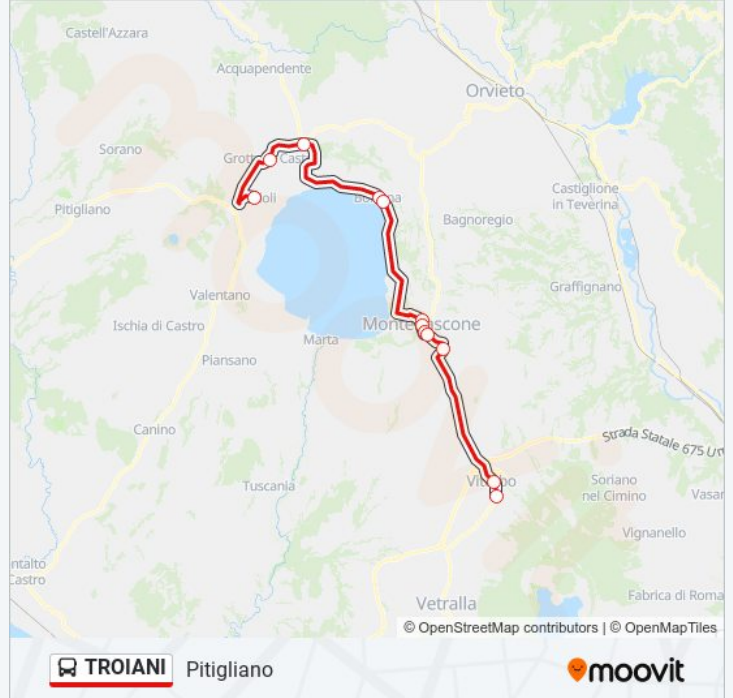

La linea bus TROIANI (Pitigliano) ha 2 percorsi. Durante la settimana è operativa:

(1) Pitigliano: 13:35(2) Viterbo - Staz. Porta Romana: 06:50

Usa Moovit per trovare le fermate della linea bus TROIANI più vicine a te e scoprire quando passerà il prossimo mezzo della linea bus TROIANI

Fermate: 12

Durata del tragitto: 70 min

La linea in sintesi:

Direzione: Viterbo - Staz. Porta Romana

13 fermate

[VISUALIZZA GLI ORARI DELLA LINEA](#)

- Gradoli - Via Roma, 11
- Grotte Di Castro - P.za Cavour
- S. Lorenzo Nuovo - P.za Europa
- Bolsena - Via Cassia
- Bolsena - P.za Marconi
- Bolsena - L.go D'Acquisto
- Montefiascone - Università
- Montefiascone - Scuole Medie
- Montefiascone - P.za Roma
- Montefiascone | Via Cassia Via Contadini
- Montefiascone | Zepponami
- Viterbo | Porta Fiorentina FS
- Viterbo Porta Romana FS

Direzione: Viterbo - Staz. Porta Romana

Fermate: 13

Durata del tragitto: 70 min

La linea in sintesi:

Orari, mappe e fermate della linea bus TROIANI disponibili in un PDF su moovitapp.com. Usa App Moovit per ottenere tempi di attesa reali, orari di tutte le altre linee o indicazioni passo-passo per muoverti con i mezzi pubblici a Roma e Lazio.