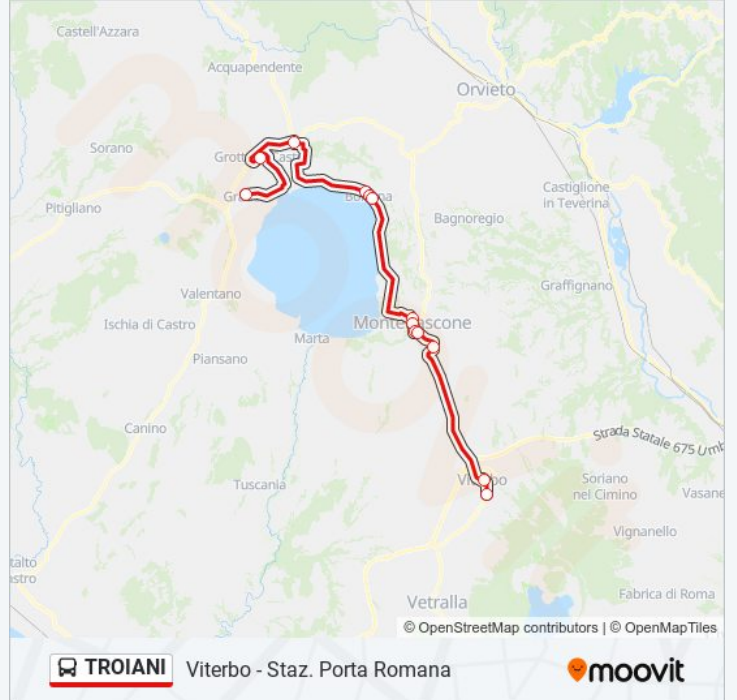

Fermate: 12

Durata del tragitto: 70 min

La linea in sintesi:

Direzione: Viterbo - Staz. Porta Romana

13 fermate

[VISUALIZZA GLI ORARI DELLA LINEA](#)

- Gradoli - Via Roma, 11
- Grotte Di Castro - P.za Cavour
- S. Lorenzo Nuovo - P.za Europa
- Bolsena - Via Cassia
- Bolsena - P.za Marconi
- Bolsena - L.go D'Acquisto
- Montefiascone - Università
- Montefiascone - Scuole Medie
- Montefiascone - P.za Roma
- Montefiascone | Via Cassia Via Contadini
- Montefiascone | Zepponami
- Viterbo | Porta Fiorentina FS
- Viterbo Porta Romana FS

Orari della linea bus TROIANI

Orari di partenza verso Viterbo - Staz. Porta Romana:

lunedì	06:50
martedì	06:50
mercoledì	06:50
giovedì	06:50
venerdì	06:50
sabato	06:50
domenica	Non in Servizio

Informazioni sulla linea bus TROIANI

Direzione: Viterbo - Staz. Porta Romana

Fermate: 13

Durata del tragitto: 70 min

La linea in sintesi:

Orari, mappe e fermate della linea bus TROIANI disponibili in un PDF su moovitapp.com. Usa App Moovit per ottenere tempi di attesa reali, orari di tutte le altre linee o indicazioni passo-passo per muoverti con i mezzi pubblici a Roma e Lazio.