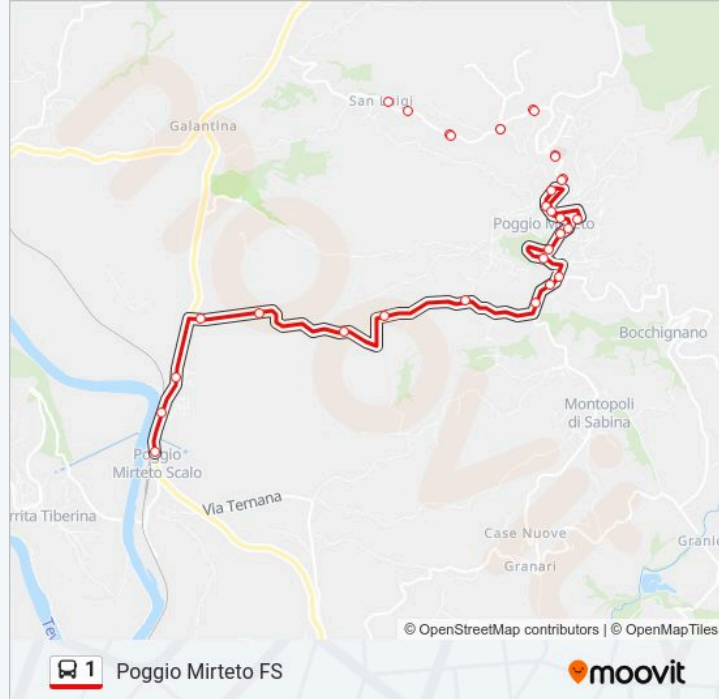

Informazioni sulla linea bus 1

Direzione: Poggio Mirteto FS

Fermate: 30

Durata del tragitto: 19 min

La linea in sintesi:

Poggio Mirteto - Via Mameli, 50

Montopoli - Ferruti

Montopoli | Via Roma Via Santa Teresa

Montopoli | Via Roma Via Stazione

Misericordia

Poggio Mirteto | Via Stazione Via Sant'Angelo

Poggio Mirteto | Via Stazione Via Collesirico

Poggio Mirteto | Via Stazione Via Formello

Poggio Mirteto - Capacqua

Poggio Mirteto - Borgo S. Antonio

Poggio Mirteto | Scalo

Poggio Mirteto | Stazione FS

Orari, mappe e fermate della linea bus 1 disponibili in un PDF su moovitapp.com. Usa App Moovit per ottenere tempi di attesa reali, orari di tutte le altre linee o indicazioni passo-passo per muoverti con i mezzi pubblici a Roma e Lazio.