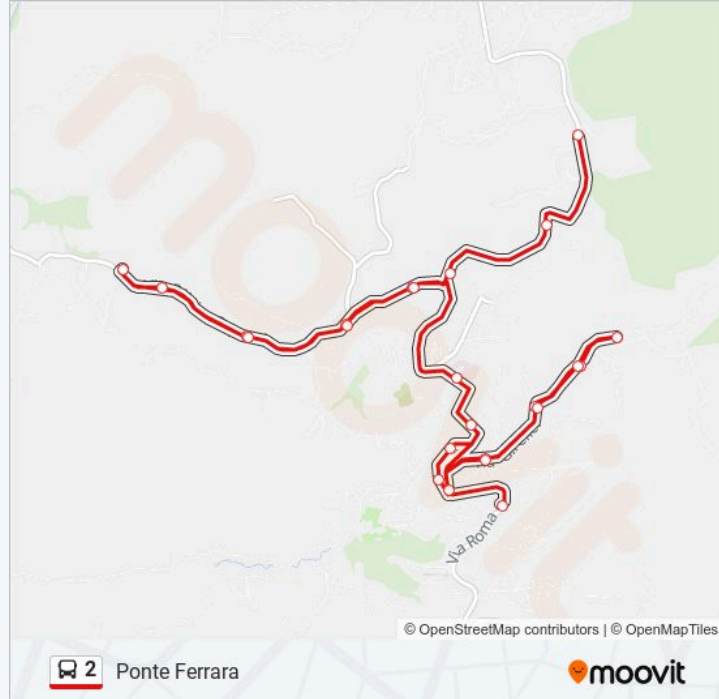

Via Caproni, 13

Via Caproni

Orari della linea bus 2

Orari di partenza verso Ponte Ferrara:

lunedì	07:10 - 18:50
martedì	07:10 - 18:50
mercoledì	07:10 - 18:50
giovedì	07:10 - 18:50
venerdì	07:10 - 18:50
sabato	07:10 - 18:50
domenica	08:25 - 19:00

Informazioni sulla linea bus 2

Direzione: Ponte Ferrara

Fermate: 25

Durata del tragitto: 17 min

La linea in sintesi:

San Luigi

Via Caproni, 13

Caproni - Fosso Peloso

Caproni - Catino

Via Catino, 1

Poggio Mirteto | Via Finocchieto (Km 8)

Poggio Catino | Via Finocchieto (Km 9)

Direzione: San Luigi

19 fermate

[VISUALIZZA GLI ORARI DELLA LINEA](#)

Poggio Mirteto | Via Roma Viale De Vito

Poggio Mirteto | Piazza Martiri

Poggio Mirteto - Via Gramsci

Poggio Mirteto - P.za Vetreria

Poggio Mirteto | Piazza Martiri

Via G. Felici

Via G. Felici, 9

Via G. Felici, 52a

San Valentino - P.za Trieste