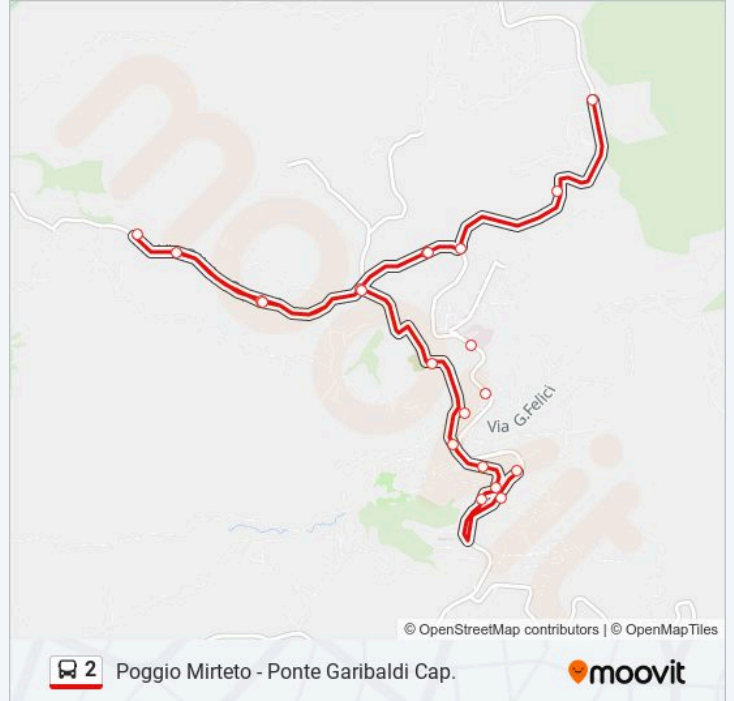

Usa Moovit per trovare le fermate della linea bus 2 più vicine a te e scoprire quando passerà il prossimo mezzo della linea bus 2

Direzione: Poggio Mirteto - Ponte Garibaldi Cap.

20 fermate

[VISUALIZZA GLI ORARI DELLA LINEA](#)

Orari della linea bus 2

Orari di partenza verso Poggio Mirteto - Ponte Garibaldi Cap.:

lunedì	07:30 - 19:10
martedì	07:30 - 19:10
mercoledì	07:30 - 19:10
giovedì	07:30 - 19:10
venerdì	07:30 - 19:10
sabato	07:30 - 19:10
domenica	08:40 - 19:10

Informazioni sulla linea bus 2

Direzione: Poggio Mirteto - Ponte Garibaldi Cap.

Fermate: 20

Durata del tragitto: 21 min

La linea in sintesi:

Direzione: Ponte Ferrara

25 fermate

[VISUALIZZA GLI ORARI DELLA LINEA](#)

Informazioni sulla linea bus 2

Direzione: Ponte Ferrara

Fermate: 25

Durata del tragitto: 17 min

La linea in sintesi:

San Luigi

Via Caproni, 13

Caproni - Fosso Peloso