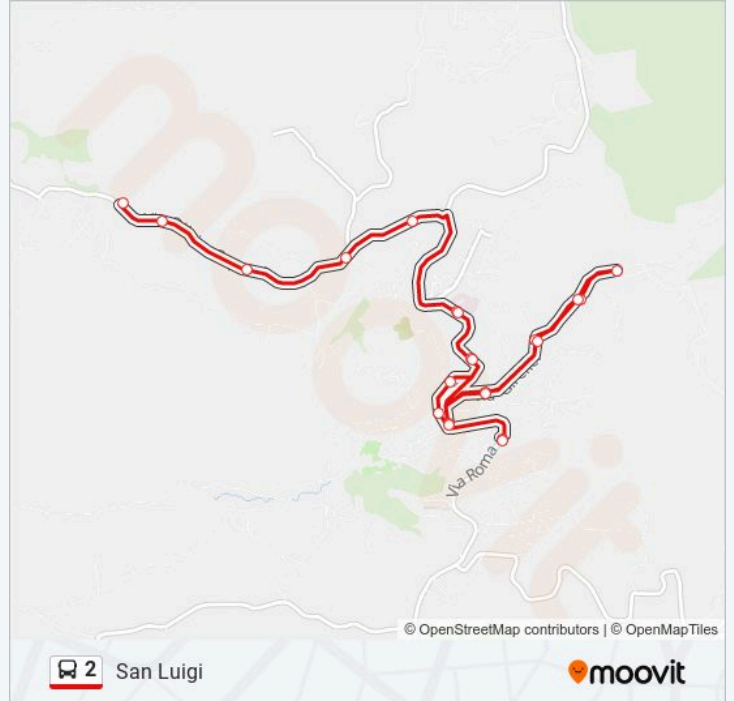

Informazioni sulla linea bus 2

Direzione: San Luigi

Fermate: 19

Durata del tragitto: 16 min

La linea in sintesi:

San Luigi

Direzione: San Luigi

7 fermate

[VISUALIZZA GLI ORARI DELLA LINEA](#)

Poggio Catino | Via Finocchieto (Km 9)

Poggio Mirteto | Via Finocchieto (Km 8)

Caproni - Catino

Caproni - Fosso Peloso

Via Caproni, 13

Via Caproni

San Luigi