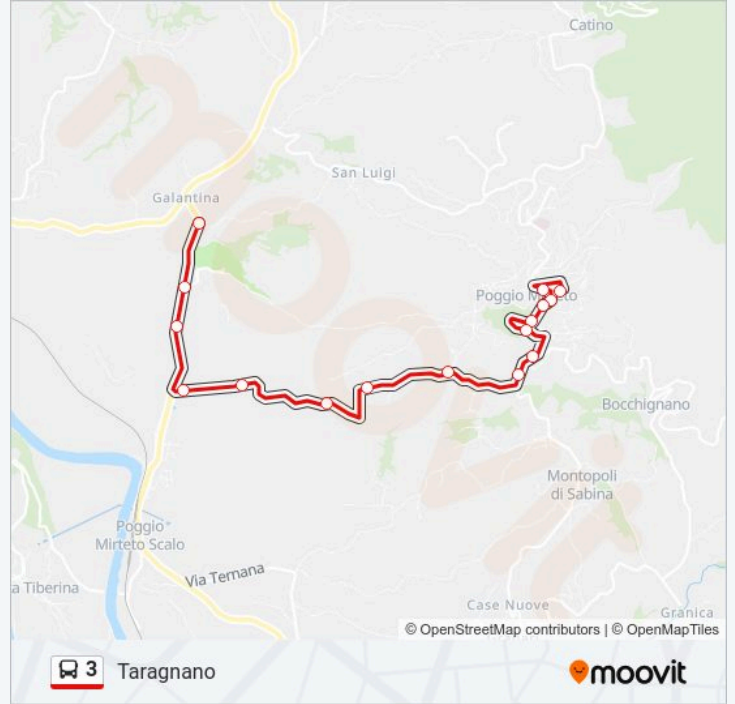

Usa Moovit per trovare le fermate della linea bus 3 più vicine a te e scoprire quando passerà il prossimo mezzo della linea bus 3

Direzione: Poggio Mirteto - Ponte Garibaldi Cap.

13 fermate

[VISUALIZZA GLI ORARI DELLA LINEA](#)

Direzione: Poggio Mirteto - Ponte Garibaldi Cap.

Fermate: 13

Durata del tragitto: 21 min

La linea in sintesi:

Direzione: Taragnano

16 fermate

[VISUALIZZA GLI ORARI DELLA LINEA](#)

- Poggio Mirteto | Via Roma Viale De Vito
- Poggio Mirteto - Pretura
- Poggio Mirteto - Via G. Mameli, 42a
- Poggio Mirteto - Via Mameli, 50
- Poggio Mirteto - Via P. Nenni, 7
- Poggio Mirteto - Via P. Nenni, 10
- Montopoli | Via Roma Via Santa Teresa
- Montopoli | Via Roma Via Stazione
- Misericordia
- Poggio Mirteto | Via Stazione Via Sant'Angelo
- Poggio Mirteto | Via Stazione Via Collesirico
- Poggio Mirteto | Via Stazione Via Formello
- Poggio Mirteto - Capacqua
- Poggio Mirteto - Via Passo Corese
- Poggio Mirteto | Via Passo Corese Via Sant'Angelo
- Poggio Mirteto - Taragnano

Orari della linea bus 3

Orari di partenza verso Taragnano:

lunedì	16:10
martedì	16:10
mercoledì	16:10
giovedì	16:10
venerdì	16:10
sabato	16:10
domenica	Non in Servizio

Informazioni sulla linea bus 3

Direzione: Taragnano

Fermate: 16

Durata del tragitto: 21 min

La linea in sintesi:

Orari, mappe e fermate della linea bus 3 disponibili in un PDF su moovitapp.com. Usa App Moovit per ottenere tempi di attesa reali, orari di tutte le altre linee o indicazioni passo-passo per muoverti con i mezzi pubblici a Roma e Lazio.