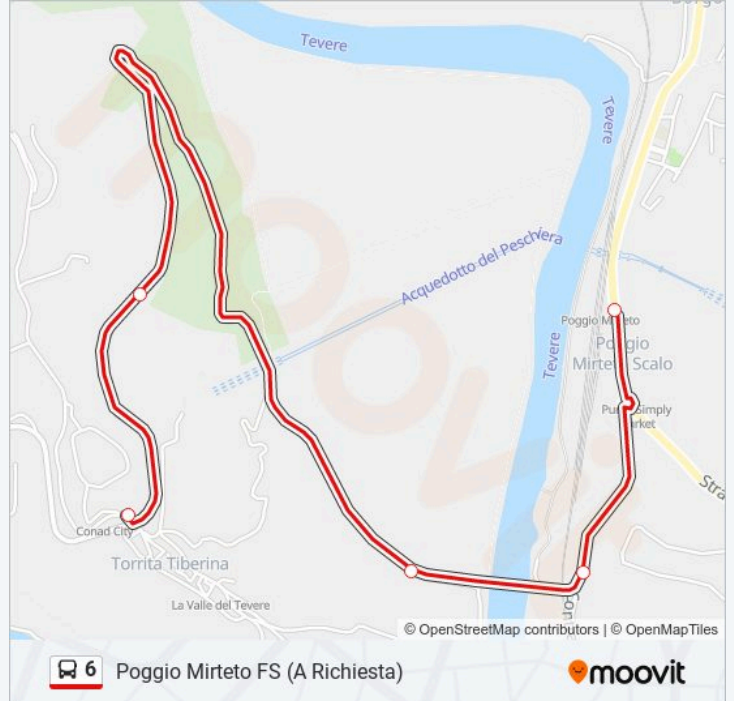

### Direzione: Poggio Mirteto FS (A Richiesta)

5 fermate

[VISUALIZZA GLI ORARI DELLA LINEA](#)

Torrita Tiberina - P.Zza Della Repubblica

Via Dei Monti, 38

Contrada Ufficio

Via Colli Della Citta', 6

Poggio Mirteto | Stazione FS

### Orari della linea bus 6

Orari di partenza verso Poggio Mirteto FS (A Richiesta):

lunedì	21:18
martedì	21:18
mercoledì	21:18
giovedì	21:18
venerdì	21:18
sabato	21:18
domenica	Non in Servizio

### Informazioni sulla linea bus 6

**Direzione:** Poggio Mirteto FS (A Richiesta)

**Fermate:** 5

**Durata del tragitto:** 6 min

**La linea in sintesi:**

### Direzione: Torrita Tiberina

5 fermate

[VISUALIZZA GLI ORARI DELLA LINEA](#)

Poggio Mirteto | Stazione FS

Via Colli Della Citta', 6

Contrada Ufficio

Via Dei Monti, 38

Torrita Tiberina - P.Zza Della Repubblica