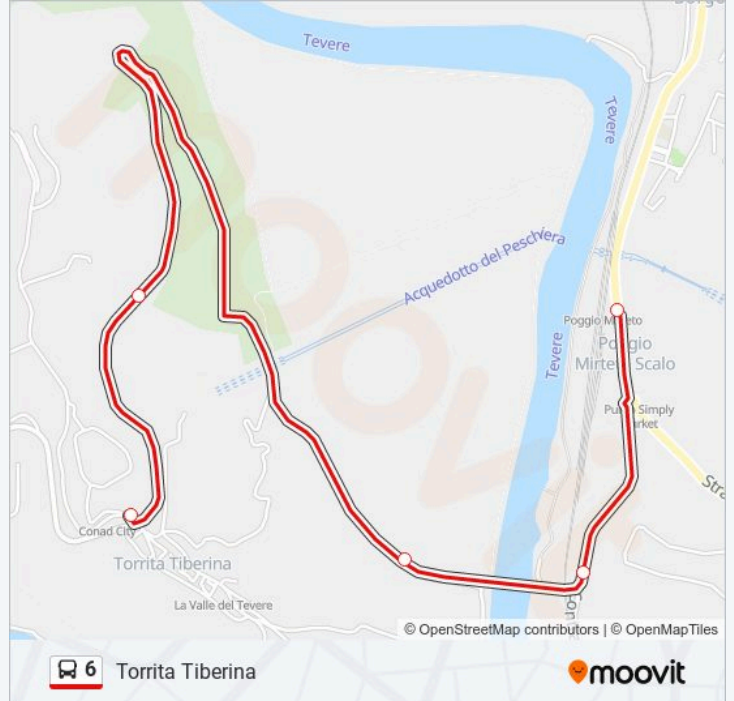

### Direzione: Torrita Tiberina

5 fermate

[VISUALIZZA GLI ORARI DELLA LINEA](#)

Poggio Mirteto | Stazione FS

Via Colli Della Citta', 6

Contrada Ufficio

Via Dei Monti, 38

Torrita Tiberina - P.Zza Della Repubblica

### Orari della linea bus 6

Orari di partenza verso Torrita Tiberina:

lunedì	09:36 - 11:20
martedì	09:36 - 11:20
mercoledì	09:36 - 11:20
giovedì	09:36 - 11:20
venerdì	09:36 - 11:20
sabato	09:36 - 11:20
domenica	Non in Servizio

### Informazioni sulla linea bus 6

**Direzione:** Torrita Tiberina

**Fermate:** 5

**Durata del tragitto:** 6 min

**La linea in sintesi:**

### Direzione: Torrita Tiberina (A Richiesta)

5 fermate

[VISUALIZZA GLI ORARI DELLA LINEA](#)

Poggio Mirteto | Stazione FS

Via Colli Della Citta', 6

Contrada Ufficio

Via Dei Monti, 38

Torrita Tiberina - P.Zza Della Repubblica