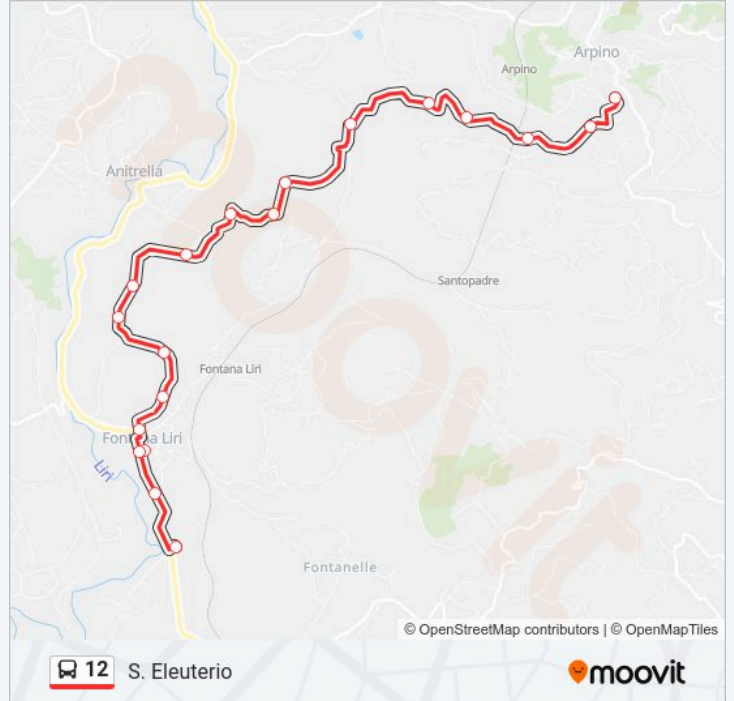

Direzione: Fontana Liri Inf.

Fermate: 10

Durata del tragitto: 5 min

La linea in sintesi:

Direzione: S. Eleuterio

18 fermate

[VISUALIZZA GLI ORARI DELLA LINEA](#)

- Arpino/Via Vittoria Colonna-Liceo
- Arpino/Splendor
- Arpino/Panaccio
- Arpino/Casale
- Arpino/Sp144
- Aia Comune
- Provinciale 144/Garracini
- Provinciale 144/Via Napoleone
- Provinciale 144/Starnella
- Fontana Liri Inf./Braccio D'Arpino
- Fontana Liri Inf./San Paolo
- Fontana Liri Inf./Via Giannetti
- Fontana Liri Inf./Alloggi
- Fontana Liri Inf./Case Popolari
- Fontana Liri | Via Pola Via XXIX Maggio
- Fontana Liri | Corso Trieste
- Fontana Liri | Corso Trieste Via Terme
- S. Eleuterio Piazza

Orari della linea bus 12

Orari di partenza verso S. Eleuterio:

lunedì	08:05 - 16:55
martedì	08:05 - 16:40
mercoledì	08:05 - 16:40
giovedì	08:05 - 16:40
venerdì	08:05 - 16:40
sabato	08:05 - 14:55
domenica	Non in Servizio

Informazioni sulla linea bus 12

Direzione: S. Eleuterio

Fermate: 18

Durata del tragitto: 5 min

La linea in sintesi:

Orari, mappe e fermate della linea bus 12 disponibili in un PDF su moovitapp.com. Usa App Moovit per ottenere tempi di attesa reali, orari di tutte le altre linee o indicazioni passo-passo per muoverti con i mezzi pubblici a Roma e Lazio.