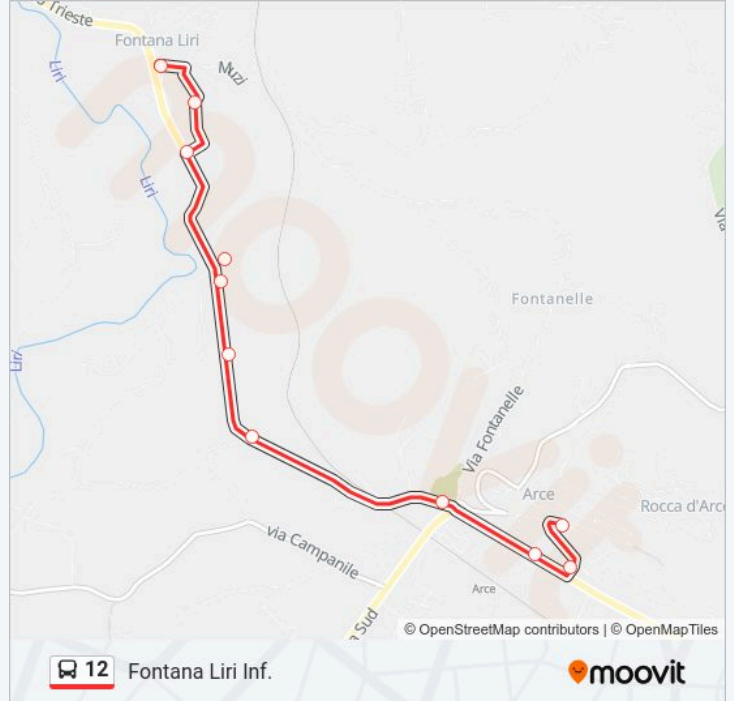

Direzione: Fontana Liri Inf.

Fermate: 10

Durata del tragitto: 5 min

La linea in sintesi:

Direzione: S. Eleuterio

18 fermate

[VISUALIZZA GLI ORARI DELLA LINEA](#)

- Arpino/Via Vittoria Colonna-Liceo
- Arpino/Splendor
- Arpino/Panaccio
- Arpino/Casale
- Arpino/Sp144
- Aia Comune
- Provinciale 144/Garracini
- Provinciale 144/Via Napoleone
- Provinciale 144/Starnella
- Fontana Liri Inf./Braccio D'Arpino
- Fontana Liri Inf./San Paolo
- Fontana Liri Inf./Via Giannetti
- Fontana Liri Inf./Alloggi
- Fontana Liri Inf./Case Popolari
- Fontana Liri | Via Pola Via XXIX Maggio
- Fontana Liri | Corso Trieste
- Fontana Liri | Corso Trieste Via Terme
- S. Eleuterio Piazza