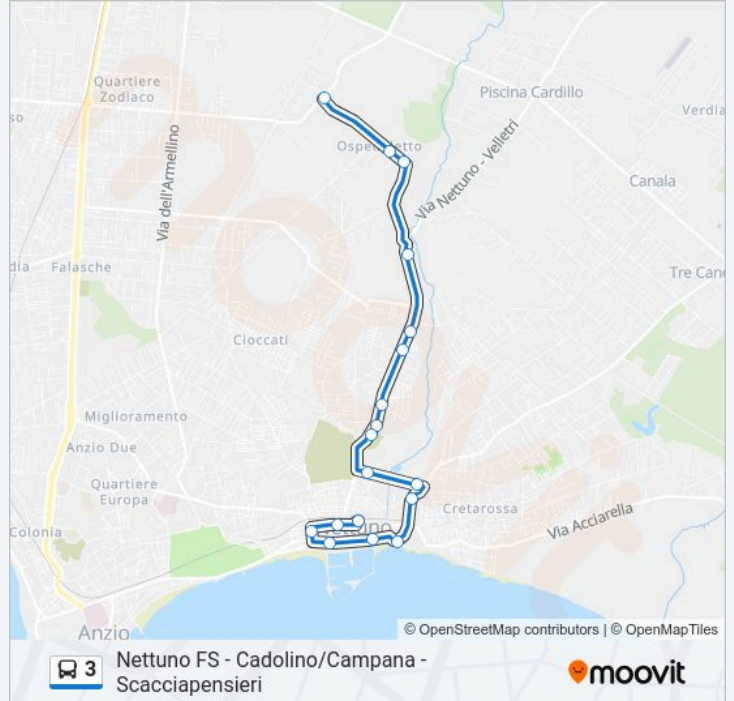

Usa Moovit per trovare le fermate della linea bus 3 più vicine a te e scoprire quando passerà il prossimo mezzo della linea bus 3

### Direzione: Cadolino - Cervicione

18 fermate

[VISUALIZZA GLI ORARI DELLA LINEA](#)

Nettuno FS  
Nettuno | Via Cavour  
Nettuno | Piazza Cavalieri Vittorio Veneto  
P.za Mazzini  
Viale Matteotti, 90  
Nettuno, Matteotti  
Borghese - Lombardia  
Nettuno | Via La Malfa Via Borghese  
Nettuno | Via La Malfa (Memoriale)  
Cimitero - P.le Kennedy  
Via Nettuno Velletri (Autolavaggio)  
Nettuno Velletri - Posta  
Nettuno | Via Velletri Via Casaprota  
Nettuno Velletri - Antrodoco  
Nettuno | Via Velletri Via Cadolino  
Cadolino (Scuola)  
Via Cadolino, 78  
Cadolino - Cervicione

### Orari della linea bus 3

Orari di partenza verso Cadolino - Cervicione:

lunedì	15:10
martedì	15:10
mercoledì	15:10
giovedì	15:10
venerdì	15:10
sabato	15:10
domenica	Non in Servizio

### Informazioni sulla linea bus 3

**Direzione:** Cadolino - Cervicione

**Fermate:** 18

**Durata del tragitto:** 22 min

**La linea in sintesi:**