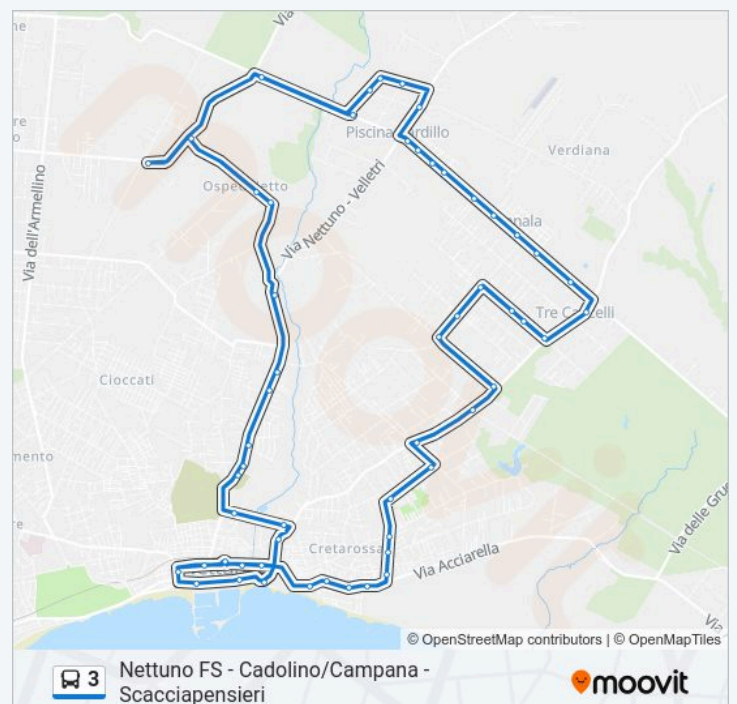

Taormina - Acitrezza

### Orari della linea bus 3

Orari di partenza verso Nettuno FS:

lunedì	07:00 - 18:20
martedì	07:00 - 18:20
mercoledì	07:00 - 18:20
giovedì	07:00 - 18:20
venerdì	07:00 - 18:20
sabato	07:00 - 18:20
domenica	Non in Servizio

### Informazioni sulla linea bus 3

**Direzione:** Nettuno FS

**Fermate:** 63

**Durata del tragitto:** 62 min

**La linea in sintesi:**

Via Taormina, 87

Taormina - Acicastello

Nettuno | Via Velletri Via Scopone