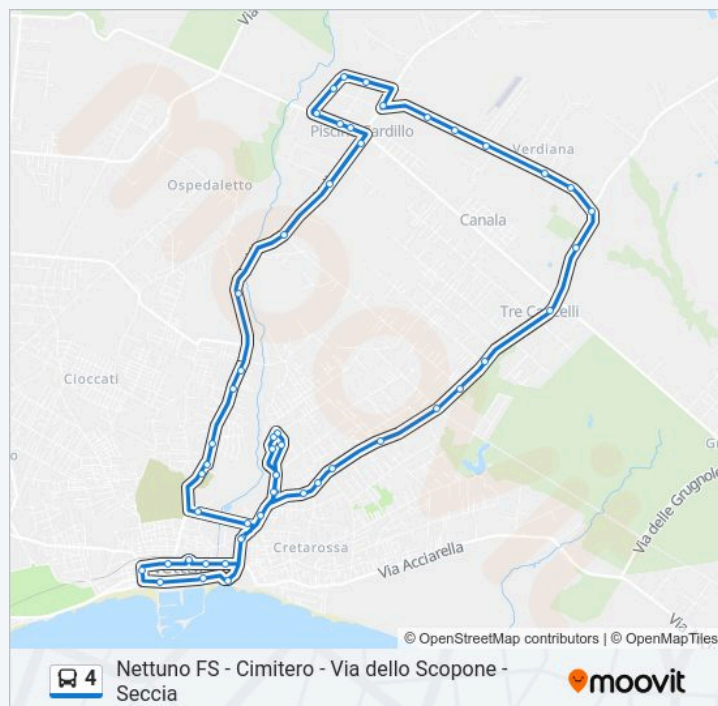

Ristorante La Campana

Taormina - Acitrezza

Via Taormina, 87

Taormina - Acicastello

Nettuno | Via Velletri Via Scopone

Vivaio Flamini

Via Dello Scopone, 77/31

Orari della linea bus 4

Direzione: Nettuno FS

Fermate: 60

Durata del tragitto: 54 min

La linea in sintesi:

Scopone - S. Gimignano

Scopone - Salsomaggiore

Scopone - Roiate

Scopone - S. M. Goretti