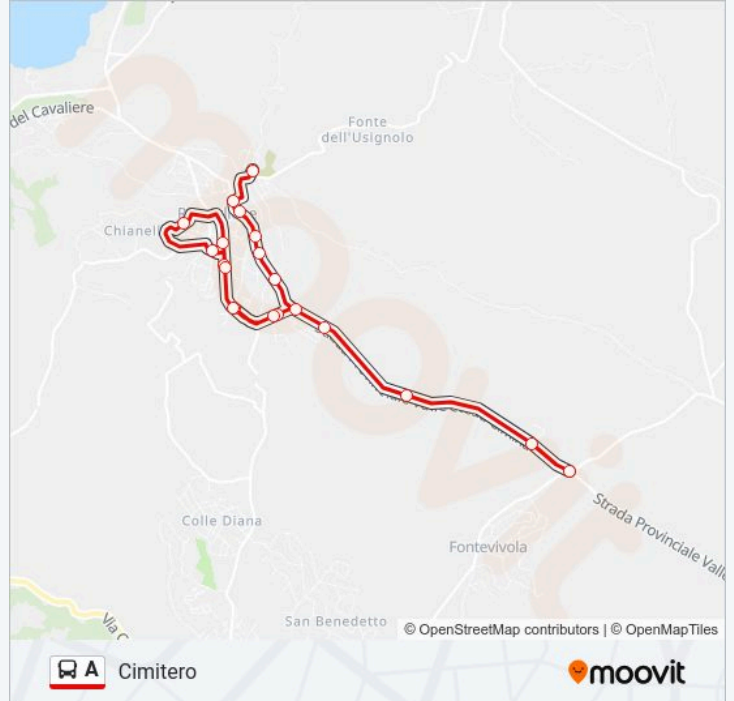

## Cimitero

Scarica L'App

La linea bus A (Cimitero) ha 3 percorsi. Durante la settimana è operativa:

(1) Cimitero: 09:10 - 15:50(2) Fonte Vivola: 07:10 - 17:30(3) SP Cimina, 25: 07:35 - 17:50

Usa Moovit per trovare le fermate della linea bus A più vicine a te e scoprire quando passerà il prossimo mezzo della linea bus A

### Direzione: Cimitero

20 fermate

[VISUALIZZA GLI ORARI DELLA LINEA](#)

Fontevivola  
Via Cimina (Convento)  
Via Cimina (Km 24)  
Via Sant Eusebio, 2  
Via Cassia Cimina, 755  
5 Giugno - Artigianato  
5 Giugno - Sicilia  
5 Giugno - Rainaldi  
Via Delle Vigne (Scuola)  
Via Aldo Moro, 6  
Piazza Mancini  
5 Giugno - Rainaldi  
5 Giugno - Sicilia  
5 Giugno - Artigianato  
Cassia Cimina - Sutri  
P.za Principe Di Piemonte  
Viale Garibaldi, 67  
P.za Vitt. Emanuele  
Corso Umberto I - Plebiscito  
Ronciglione - Cimitero

### Direzione: Fonte Vivola

17 fermate

[VISUALIZZA GLI ORARI DELLA LINEA](#)

- Via Cassia Cimina, 755
- Cassia Cimina - Sutri
- Pza Principe Di Piemonte
- P.za Vitt. Emanuele
- Corso Umberto I - Plebiscito
- Ronciglione - Cimitero
- Piazza Principe Di Napoli
- Via Aldo Moro, 6
- Capranica - Delle Vigne
- Via Delle Vigne (Scuola)
- 5 Giugno - Rainaldi
- 5 Giugno - Sicilia
- 5 Giugno - Artigianato
- Via Sant Eusebio, 2
- Via Cimina (Km 24)
- Via Cassia Cimina (Convento)
- Fontevivola

### Informazioni sulla linea bus A

**Direzione:** Fonte Vivola

**Fermate:** 17

**Durata del tragitto:** 18 min

**La linea in sintesi:**

**Direzione: SP Cimina, 25**

15 fermate

[VISUALIZZA GLI ORARI DELLA LINEA](#)