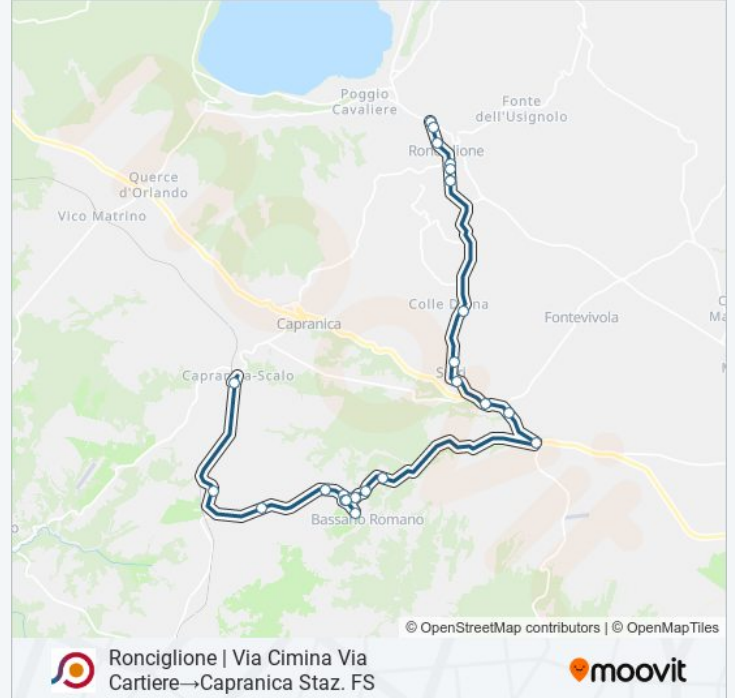

Bassano R. (S. Vincenzo)

Bassano R. | Via S. Vincenzo (Piana Cocuzza)

Capranica | Piano Cucuzza

Capranica Staz. FS

Orari, mappe e fermate della linea bus COTRAL disponibili in un PDF su moovitapp.com. Usa [App Moovit](#) per ottenere tempi di attesa reali, orari di tutte le altre linee o indicazioni passo-passo per muoverti con i mezzi pubblici a Roma e Lazio.

[Scopri Moovit](#) • [Soluzioni MaaS](#) • [Paesi disponibili](#) • [Mooviter Community](#)

© 2024 Moovit - Tutti i diritti riservati

Controlla gli orari di arrivo in tempo reale