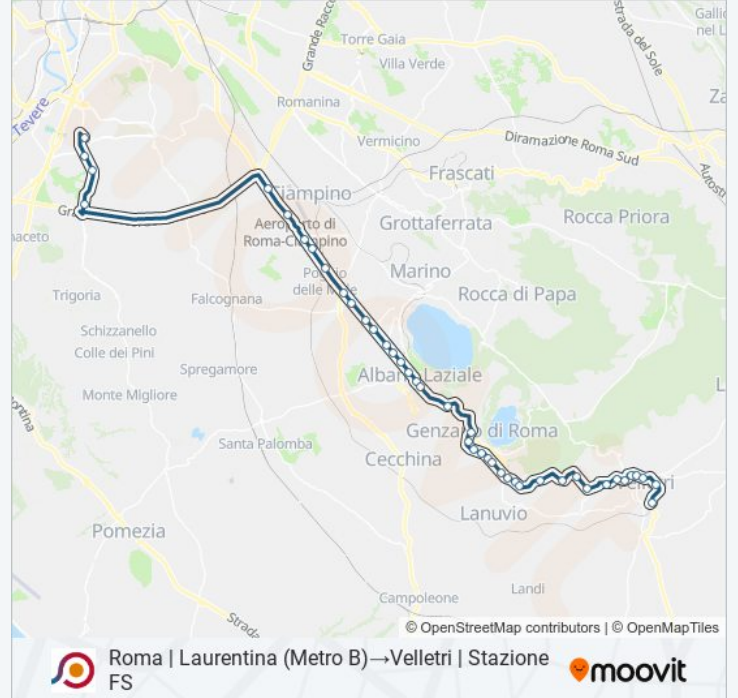

Direzione: Roma | Laurentina (Metro B) → Velletri | Stazione FS

42 fermate

[VISUALIZZA GLI ORARI DELLA LINEA](#)

- Roma | Laurentina (Metro B)
- Roma | Via Laurentina Viale Umanesimo
- Laurentina/Cecchignola
- Laurentina/Casale Vallerano
- Appia /Via Di Ciampino
- Roma | Via Appia (Aeroporto Ciampino)
- Appia /Via Dei Laghi
- Ciampino | Via Appia Via Ferrari
- S. Maria Delle Mole | Via Appia (Palaghiaccio)
- Marino | Via Appia (Frattocchie)
- Appia /Vicolo Divino Amore
- Marino | Via Appia Via Lago Albano
- Marino | Via Appia Via Colle Picchione
- Appia Via San Sebastiano
- Appia /Via Mole
- Appia /Villetta Stazione FS
- Albano | Via Appia Via Mole
- Albano | Piazza Mazzini
- Albano | Corso Matteotti

Genzano | Via Appia Viale E. Romagna

Velletri | Via Appia (Poggi D'Oro)

Velletri | Via Appia Via Glicini

Velletri | Via Appia Nord

Velletri | Via Appia Nord (La Faiola)

Velletri | Via Appia Nord Via Acqua Lucia

Velletri | Via Appia Via Aria Fina

Velletri | Via Appia Nord (Colle Caldara)

Velletri | Viale Roma Via Ponte Veloce

Velletri | Viale Roma Via Fontana Rose

Velletri | Viale Roma Via Colle Petrone

Velletri | Viale Roma Via Laghi

Velletri | Viale Roma Viale Diaz

Velletri | Viale Volsci Via Mammuccari

Velletri | Stazione FS

Orari, mappe e fermate della linea bus COTRAL disponibili in un PDF su moovitapp.com. Usa [App Moovit](https://moovitapp.com) per ottenere tempi di attesa reali, orari di tutte le altre linee o indicazioni passo-passo per muoverti con i mezzi pubblici a Roma e Lazio.