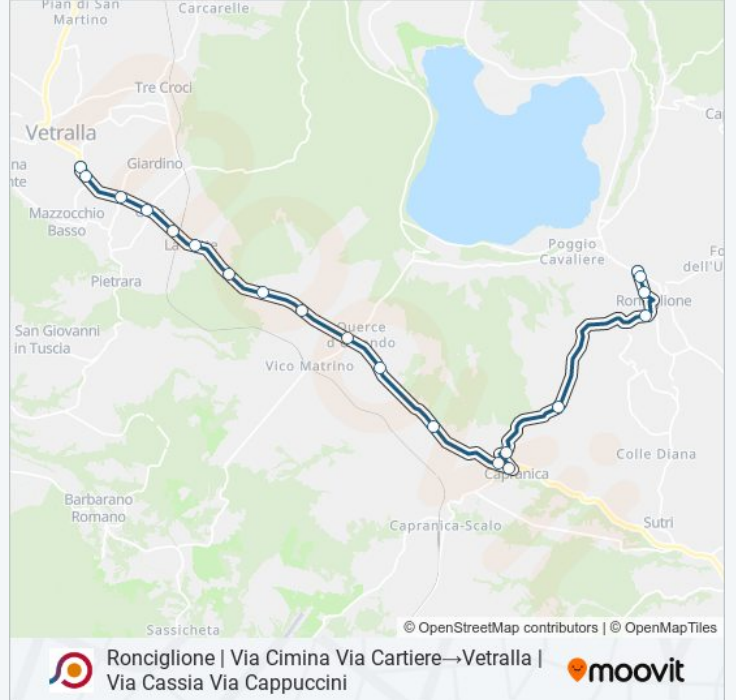

Ronciglione | Via Cimina Via Cartiere→Vetralla | Via Cassia Via Cappuccini

Scarica L'App

La linea bus COTRAL Ronciglione | Via Cimina Via Cartiere→Vetralla | Via Cassia Via Cappuccini ha una destinazione. Durante la settimana è operativa:

**Direzione: Ronciglione | Via Cimina Via Cartiere→Vetralla | Via Cassia Via Cappuccini**

20 fermate

[VISUALIZZA GLI ORARI DELLA LINEA](#)

- Ronciglione | Via Cimina Via Cartiere
- Ronciglione | Via Resistenza Via Orlandi
- Ronciglione | Ospedale
- Ronciglione | Via Capranica
- Capranica | Cajolo
- Capranica | Via Ruscelli
- Capranica | Viale Nardini Via Cavalieri
- Capranica | Viale Nardini Via De Gasperi
- Capranica | Via Cassia Viale Vigne
- Capranica | Via Cassia Via Trinità
- Capranica | Via Cassia Via Braccianese
- Capranica | Campo Spinella
- Vetralla | Via Cassia (Km 62)
- Vetralla | Campetta
- Vetralla | Botte
- Vetralla | Stazione FS
- Vetralla | La Cura
- Vetralla | Cimitero
- Vetralla | Via Cassia Via Madonna Lauro

**Orari della linea bus COTRAL**

Orari di partenza verso Ronciglione | Via Cimina Via Cartiere→Vetralla | Via Cassia Via Cappuccini:

|           |                 |
|-----------|-----------------|
| lunedì    | 07:15           |
| martedì   | 07:15           |
| mercoledì | 07:15           |
| giovedì   | 07:15           |
| venerdì   | 07:15           |
| sabato    | 07:15           |
| domenica  | Non in Servizio |

**Informazioni sulla linea bus COTRAL**

**Direzione:** Ronciglione | Via Cimina Via Cartiere→Vetralla | Via Cassia Via Cappuccini

**Fermate:** 20

**Durata del tragitto:** 35 min

**La linea in sintesi:**

Orari, mappe e fermate della linea bus COTRAL disponibili in un PDF su [moovitapp.com](https://moovitapp.com). Usa App Moovit per ottenere tempi di attesa reali, orari di tutte le altre linee o indicazioni passo-passo per muoverti con i mezzi pubblici a Roma e Lazio.